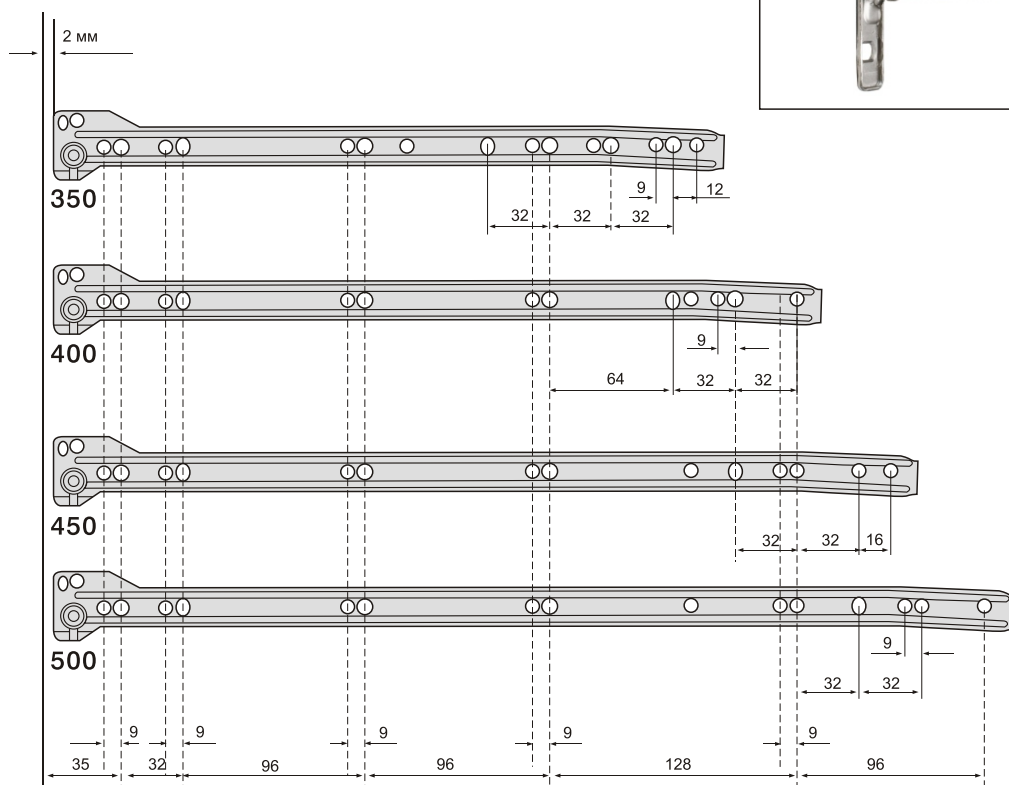

крепления фасада в комплекте

дополнительный выбор

арт. INN.CAP.001.GM/L
крышка декоративная (левая)
упаковка: 100 шт.

арт. INN.CAP.001.GM/R
крышка декоративная (правая)
упаковка: 100 шт.

метабоксы **Inner** высотой 150 мм

Номинальная длина	Фактическая длина дна, X
450 мм	448 мм
500 мм	498 мм

Номинальная длина	AV
450 мм	94 мм
500 мм	103 мм

Комплекты расширителей для метабоксов INNER номинальной длиной 450 и 500 мм.

В комплект входит: