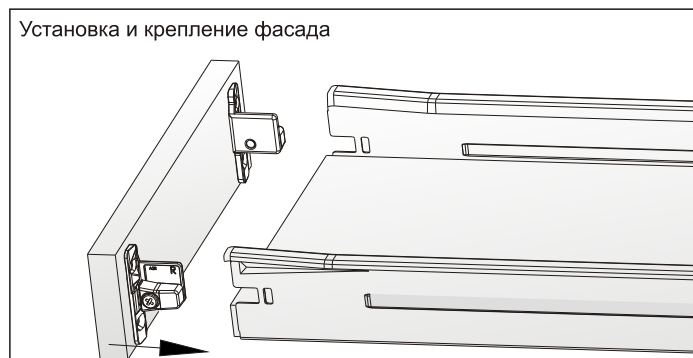

Нагрузка 25 кг

Открытие с двойной фиксацией

Эффект автоматического закрывания

Регулировка фасада по вертикали ± 1 мм

Регулировка фасада по горизонтали ± 2 мм

артикул	высота, мм	номинальная длина, мм	материал	отделка	упаковка
INN.054.450.GM	54	450	сталь 1,2 мм	серый металлик	10 комплектов
INN.054.500.GM	54	500	сталь 1,2 мм	серый металлик	10 комплектов

метабоксы **Inner** высотой 54 мм

Номинальная длина	Фактическая длина дна, X
450 мм	448 мм
500 мм	498 мм

Номинальная длина	AV
450 мм	94 мм
500 мм	103 мм

метабоксы **Inner** высотой 86 мм

Метабоксы высотой 86 мм, на роликовых направляющих частичного выдвижения