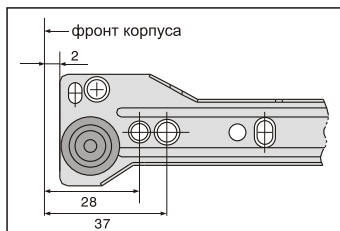

Номинальная длина	Фактическая длина дна, X
270 мм	268 мм
350 мм	348 мм
400 мм	398 мм
450 мм	448 мм
500 мм	498 мм

Номинальная длина	AV
270 мм	84 мм
350 мм	84 мм
400 мм	84 мм
450 мм	94 мм
500 мм	103 мм

метабоксы **Inner** высотой 118 мм

Метабоксы высотой 118 мм, на роликовых направляющих частичного выдвигания

Крепление фасада предустановленно

Толщина стали 1,2 мм

Эпоксидное покрытие

Нагрузка 25 кг

Открытие с двойной фиксацией

Эффект автоматического закрывания

Регулировка фасада по вертикали и горизонтали ± 2 мм

артикул	высота, мм	номинальная длина, мм	материал	отделка	упаковка
INN.118.450.GM	118	450	сталь 1,2 мм	серый металлик	10 комплектов
INN.118.500.GM	118	500	сталь 1,2 мм	серый металлик	10 комплектов