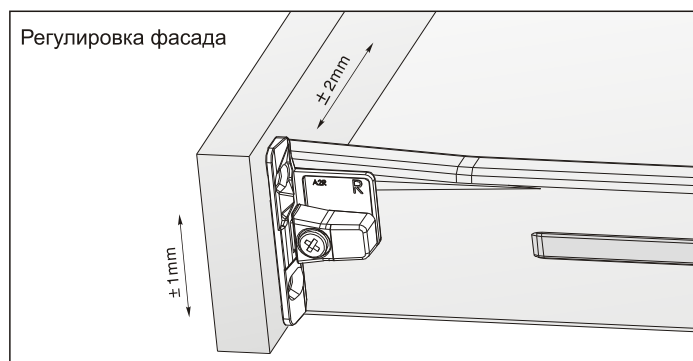

Комплект замков фиксаторов (левый+правый)

Габаритные размеры

A - внутренняя ширина корпуса
B - внутренняя ширина ящика

Скрытые направляющие **Inner**

Вариант ящика с накладным фасадом

Вариант ящика с вкладным фасадом

Нагрузка 25 кг

Открытие с двойной фиксацией

Эффект автоматического закрывания

Регулировка фасада по вертикали ± 1 мм

Регулировка фасада по горизонтали ± 2 мм

артикул	высота, мм	номинальная длина, мм	материал	отделка	упаковка
INN.054.450.GM	54	450	сталь 1,2 мм	серый металлик	10 комплектов
INN.054.500.GM	54	500	сталь 1,2 мм	серый металлик	10 комплектов

метабоксы **Inner** высотой 54 мм

Номинальная длина	Фактическая длина дна, X
450 мм	448 мм
500 мм	498 мм

Номинальная длина	AV
450 мм	94 мм
500 мм	103 мм

метабоксы **Inner** высотой 86 мм

Метабоксы высотой 86 мм, на роликовых направляющих частичного выдвижения