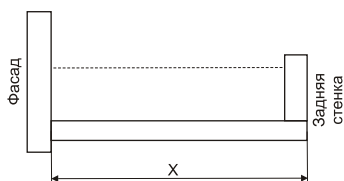

крепления фасада в комплекте

дополнительный выбор

арт. INN.CAP.001.GM/L
крышка декоративная (левая)
упаковка: 100 шт.

арт. INN.CAP.001.GM/R
крышка декоративная (правая)
упаковка: 100 шт.

метабоксы **Inner** высотой 118 мм

Номинальная длина	Фактическая длина дна, X
450 мм	448 мм
500 мм	498 мм

Номинальная длина	AV
450 мм	94 мм
500 мм	103 мм

метабоксы **Inner** высотой 150 мм

Метабоксы высотой 150 мм, на роликовых направляющих частичного выдвижения