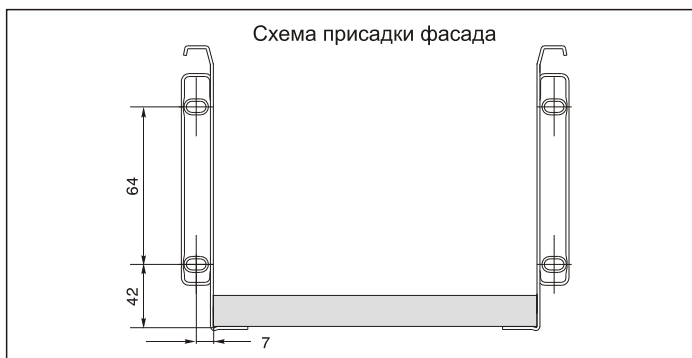

крепления фасада в комплекте

дополнительный выбор

арт. INN.CAP.001.GM/L
крышка декоративная (левая)
упаковка: 100 шт.

арт. INN.CAP.001.GM/R
крышка декоративная (правая)
упаковка: 100 шт.

метабоксы **Inner** высотой 150 мм

Номинальная длина	Фактическая длина дна, X
450 мм	448 мм
500 мм	498 мм

Номинальная длина	AV
450 мм	94 мм
500 мм	103 мм

Комплекты расширителей для метабоксов INNER номинальной длиной 450 и 500 мм.

В комплект входит: