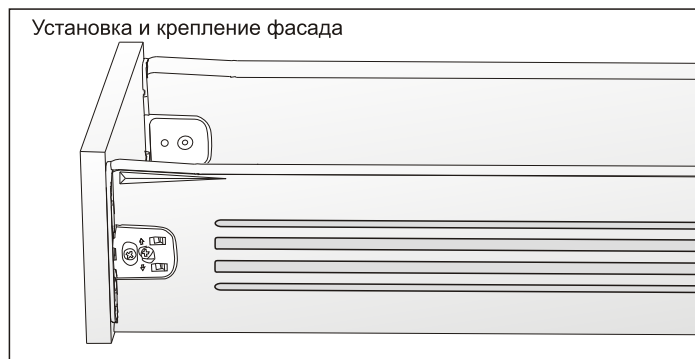

метабоксы **Inner** высотой 118 мм

Номинальная длина	Фактическая длина дна, X
450 мм	448 мм
500 мм	498 мм

Номинальная длина	AV
450 мм	94 мм
500 мм	103 мм