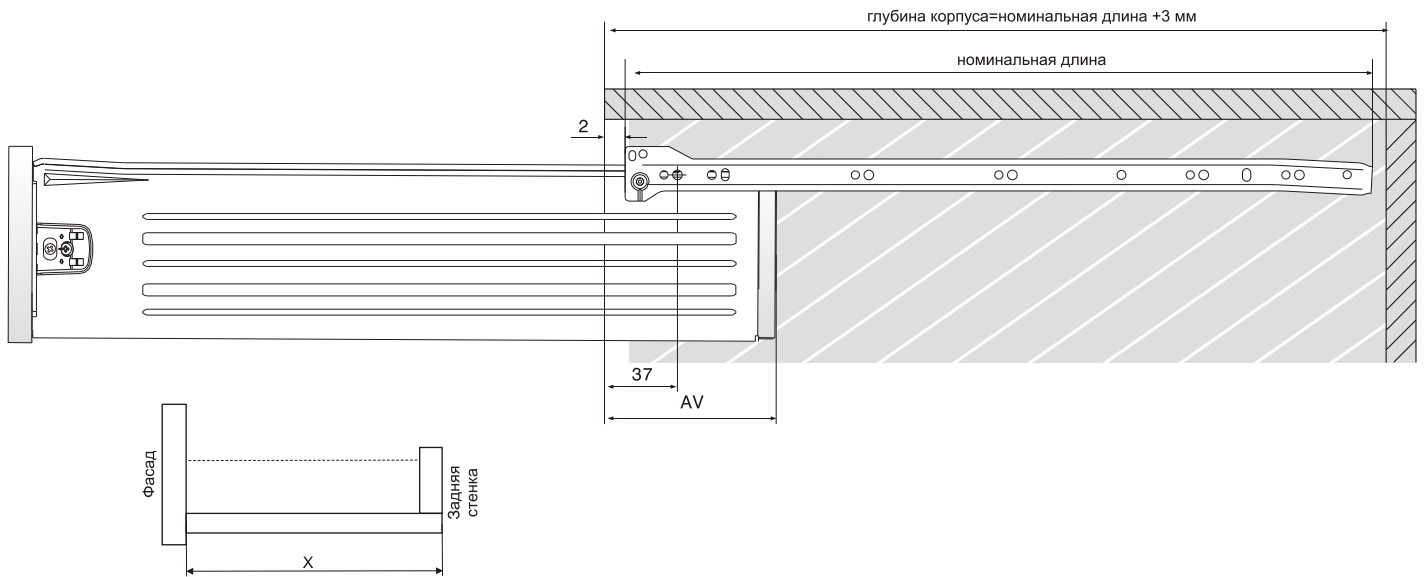

крепления фасада в комплекте

дополнительный выбор

арт. INN.CAP.001.GM/L
крышка декоративная (левая)
упаковка: 100 шт.

арт. INN.CAP.001.GM/R
крышка декоративная (правая)
упаковка: 100 шт.

метабоксы **Inner** высотой 150 мм