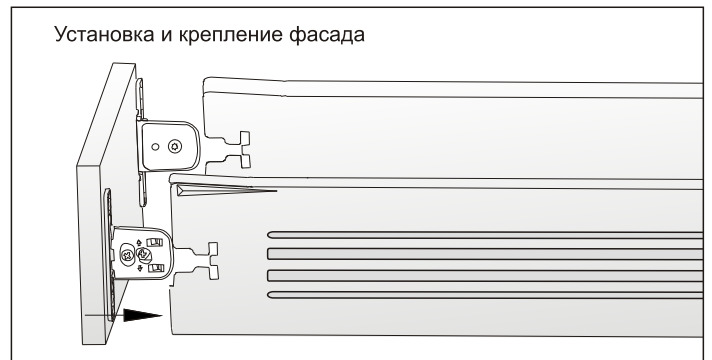

метабоксы **Inner** высотой 86 мм

Номинальная длина	Фактическая длина дна, X
270 мм	268 мм
350 мм	348 мм
400 мм	398 мм
450 мм	448 мм
500 мм	498 мм

Номинальная длина	AV
270 мм	84 мм
350 мм	84 мм
400 мм	84 мм
450 мм	94 мм
500 мм	103 мм