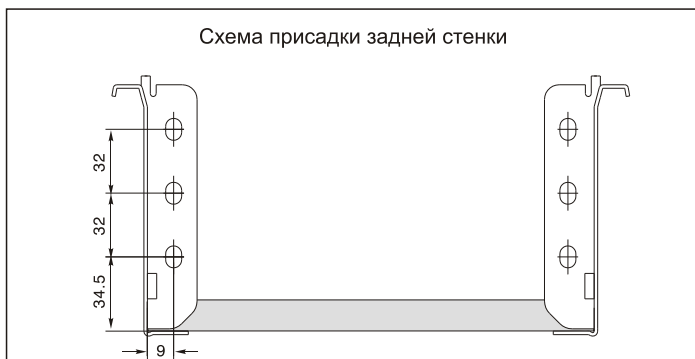

крепления фасада в комплекте

дополнительный выбор

арт. INN.CAP.001.GM/L
крышка декоративная (левая)
упаковка: 100 шт.

арт. INN.CAP.001.GM/R
крышка декоративная (правая)
упаковка: 100 шт.

метабоксы **Inner** высотой 118 мм

Номинальная длина	Фактическая длина дна, X
450 мм	448 мм
500 мм	498 мм

Номинальная длина	AV
450 мм	94 мм
500 мм	103 мм

метабоксы **Inner** высотой 150 мм

Метабоксы высотой 150 мм, на роликовых направляющих частичного выдвижения