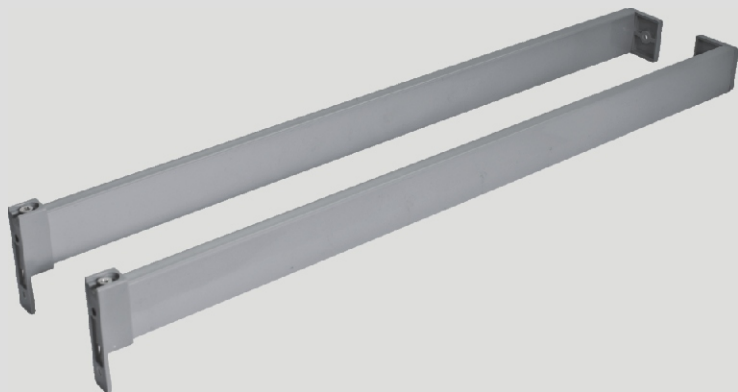

Комплекты расширителей для метабоксов INNER номинальной длиной 450 и 500 мм.

В комплект входит:

- профиль-расширитель 2 шт.
- крепеж профиля-расширителя фронтальный 2 шт.
- крепеж профиля-расширителя задний 2 шт.

артикул	номинальная длина, мм	материал	отделка	упаковка
INN.0ST.450.GM	450	сталь/пластик	серый металлик	20 комплектов
INN.0ST.500.GM	500	сталь/пластик	серый металлик	20 комплектов