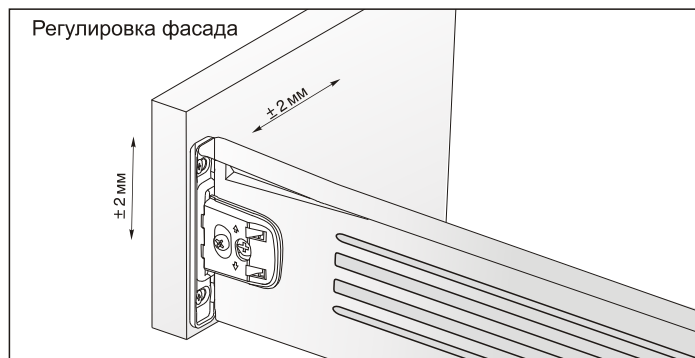

метабоксы **Inner** высотой 118 мм

Номинальная длина	Фактическая длина дна, X
450 мм	448 мм
500 мм	498 мм

Номинальная длина	AV
450 мм	94 мм
500 мм	103 мм