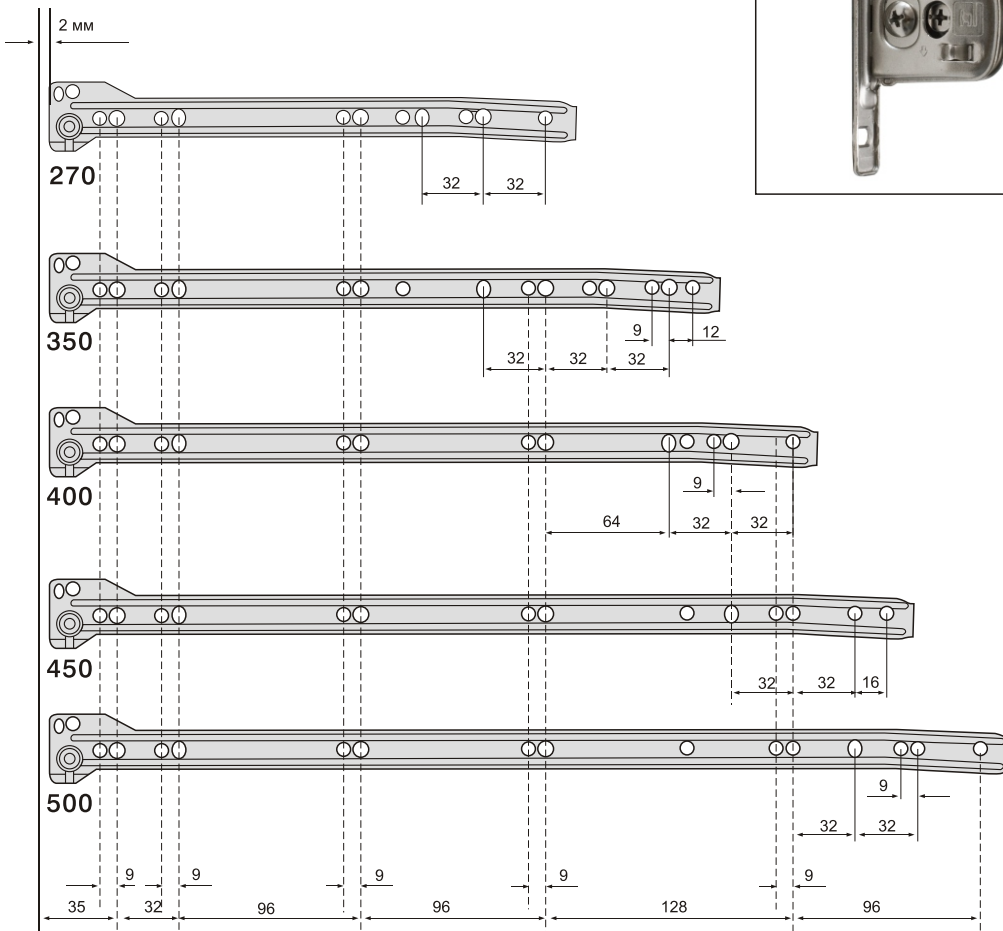

крепления фасада в комплекте

дополнительный выбор

арт. INN.CAP.001.GM/L
крышка декоративная (левая)
упаковка: 100 шт.

арт. INN.CAP.001.GM/R
крышка декоративная (правая)
упаковка: 100 шт.

метабоксы **Inner** высотой 86 мм

Номинальная длина	Фактическая длина дна, X
270 мм	268 мм
350 мм	348 мм
400 мм	398 мм
450 мм	448 мм
500 мм	498 мм

Номинальная длина	AV
270 мм	84 мм
350 мм	84 мм
400 мм	84 мм
450 мм	94 мм
500 мм	103 мм

метабоксы **Inner** высотой 118 мм