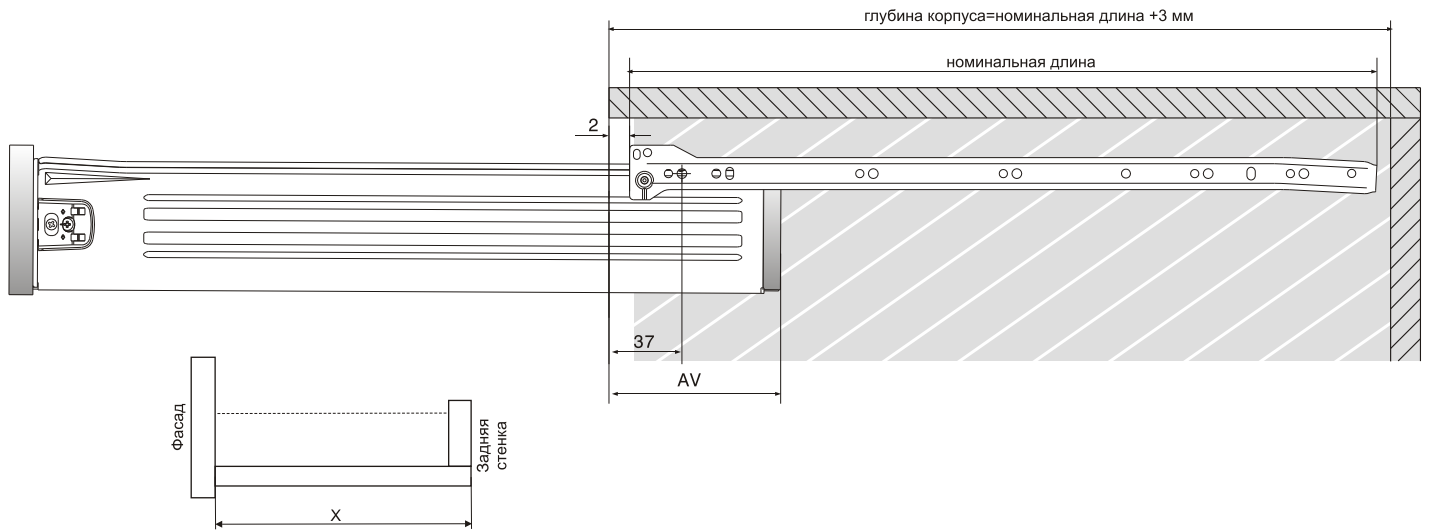

крепления фасада в комплекте

дополнительный выбор

арт. INN.CAP.001.GM/L
крышка декоративная (левая)
упаковка: 100 шт.

арт. INN.CAP.001.GM/R
крышка декоративная (правая)
упаковка: 100 шт.

метабоксы **Inner** высотой 86 мм