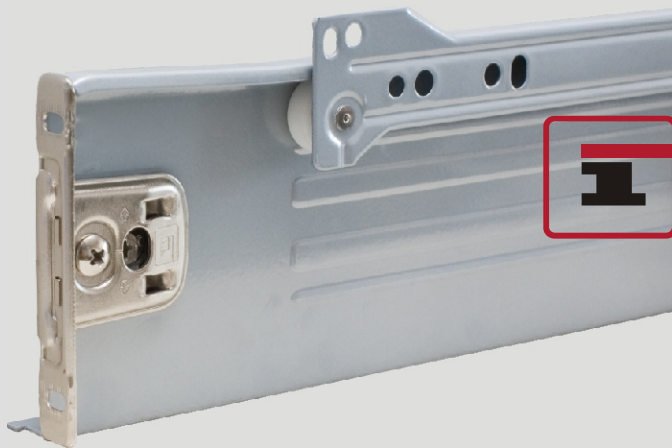

метабоксы **Inner** высотой 54 мм

Номинальная длина	Фактическая длина дна, X
450 мм	448 мм
500 мм	498 мм

Номинальная длина	AV
450 мм	94 мм
500 мм	103 мм

метабоксы **Inner** высотой 86 мм

Метабоксы высотой 86 мм, на роликовых направляющих частичного выдвижения