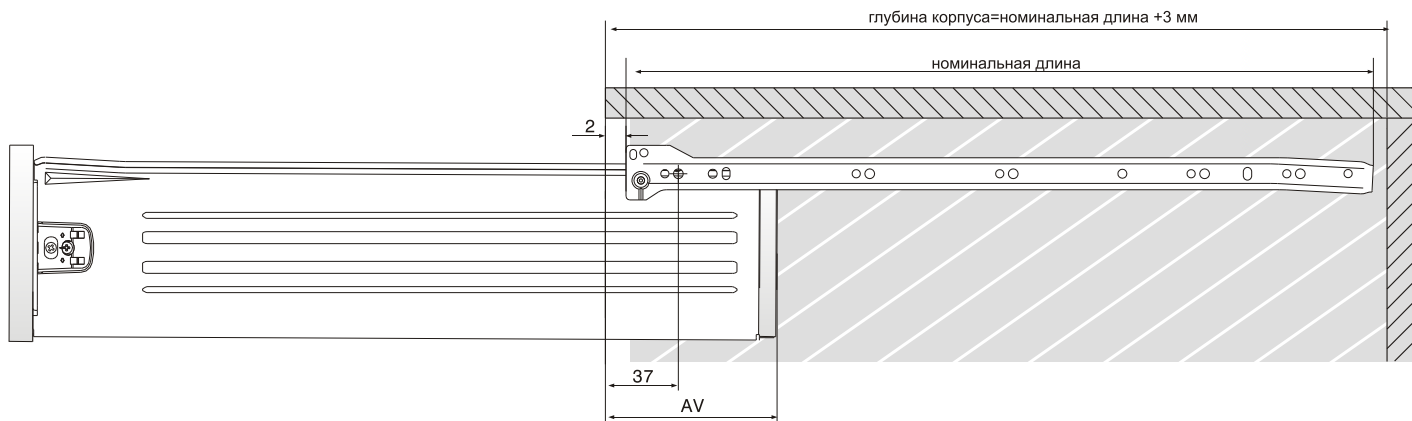

крепления фасада в комплекте

дополнительный выбор

арт. INN.CAP.001.GM/L
крышка декоративная (левая)
упаковка: 100 шт.

арт. INN.CAP.001.GM/R
крышка декоративная (правая)
упаковка: 100 шт.

метабоксы **Inner** высотой 118 мм