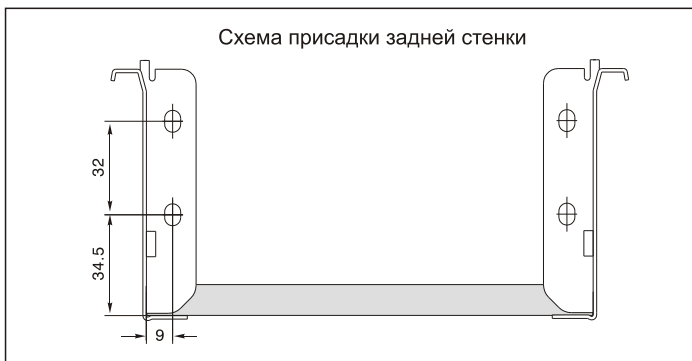

крепления фасада в комплекте

дополнительный выбор

арт. INN.CAP.001.GM/L
крышка декоративная (левая)
упаковка: 100 шт.

арт. INN.CAP.001.GM/R
крышка декоративная (правая)
упаковка: 100 шт.

метабоксы **Inner** высотой 86 мм

Номинальная длина	Фактическая длина дна, X
270 мм	268 мм
350 мм	348 мм
400 мм	398 мм
450 мм	448 мм
500 мм	498 мм

Номинальная длина	AV
270 мм	84 мм
350 мм	84 мм
400 мм	84 мм
450 мм	94 мм
500 мм	103 мм

метабоксы **Inner** высотой 118 мм