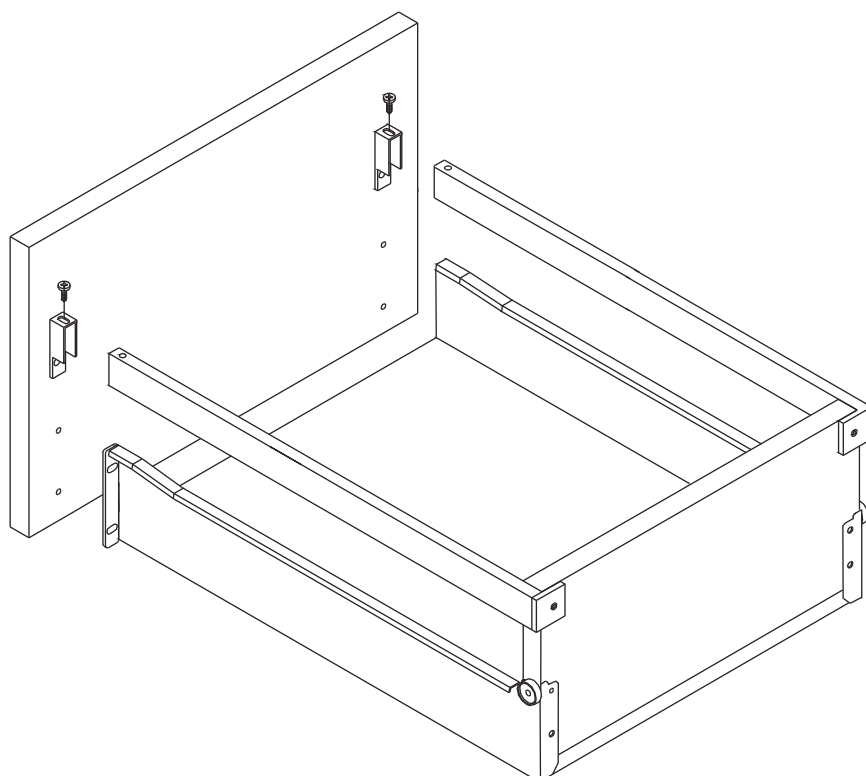

Комплекты расширителей для метабоксов INNER номинальной длиной 450 и 500 мм.

В комплект входит:

- профиль-расширитель 2 шт.
- крепеж профиля-расширителя фронтальный 2 шт.
- крепеж профиля-расширителя задний 2 шт.

артикул	номинальная длина, мм	материал	отделка	упаковка
INN.0ST.450.GM	450	сталь/пластик	серый металлик	20 комплектов
INN.0ST.500.GM	500	сталь/пластик	серый металлик	20 комплектов