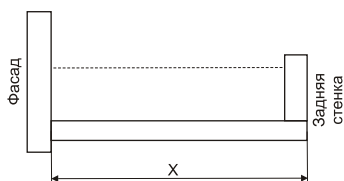

X - толщина фасада в мм

метабоксы **Inner** высотой 54 мм

Метабоксы высотой 54 мм, на роликовых направляющих частичного выдвигания

Крепление фасада предустановленно

Толщина стали 1,2 мм

Эпоксидное покрытие

Нагрузка 25 кг

Открытие с двойной фиксацией

Эффект автоматического закрывания

Регулировка фасада по вертикали ± 1 мм

Регулировка фасада по горизонтали ± 2 мм

артикул	высота, мм	номинальная длина, мм	материал	отделка	упаковка
INN.054.450.GM	54	450	сталь 1,2 мм	серый металлик	10 комплектов
INN.054.500.GM	54	500	сталь 1,2 мм	серый металлик	10 комплектов

метабоксы **Inner** высотой 54 мм

Номинальная длина	Фактическая длина дна, X
450 мм	448 мм
500 мм	498 мм

Номинальная длина	AV
450 мм	94 мм
500 мм	103 мм

метабоксы **Inner** высотой 86 мм

Метабоксы высотой 86 мм, на роликовых направляющих частичного выдвижения