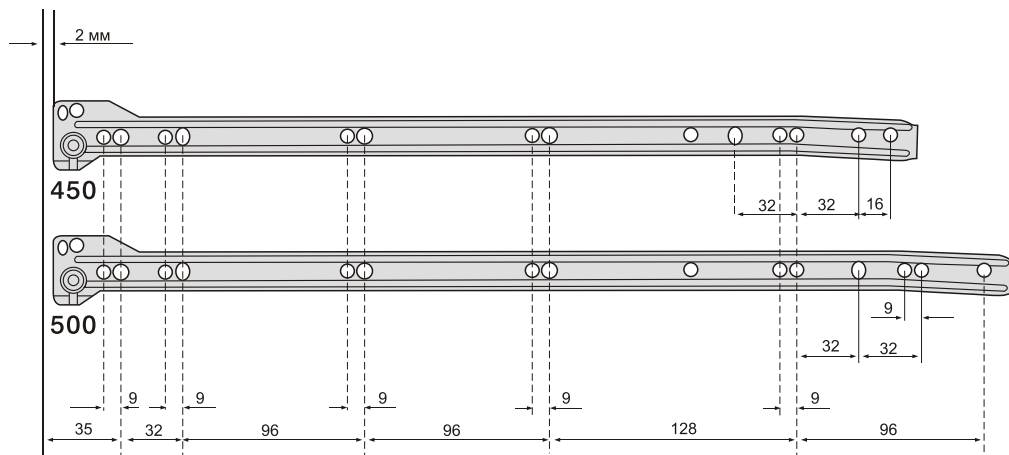

Нагрузка 25 кг

Открытие с двойной фиксацией

Эффект автоматического закрывания

Регулировка фасада по вертикали ± 1 мм

Регулировка фасада по горизонтали ± 2 мм

артикул	высота, мм	номинальная длина, мм	материал	отделка	упаковка
INN.054.450.GM	54	450	сталь 1,2 мм	серый металлик	10 комплектов
INN.054.500.GM	54	500	сталь 1,2 мм	серый металлик	10 комплектов

Регулировка фасада по вертикали и горизонтали ± 2 мм

артикул	высота, мм	номинальная длина, мм	материал	отделка	упаковка
INN.118.450.GM	118	450	сталь 1,2 мм	серый металлик	10 комплектов
INN.118.500.GM	118	500	сталь 1,2 мм	серый металлик	10 комплектов

крепления фасада в комплекте

дополнительный выбор

арт. INN.CAP.001.GM/L
крышка декоративная (левая)
упаковка: 100 шт.

арт. INN.CAP.001.GM/R
крышка декоративная (правая)
упаковка: 100 шт.

метабоксы **Inner** высотой 118 мм

Номинальная длина	Фактическая длина дна, X
450 мм	448 мм
500 мм	498 мм

Номинальная длина	AV
450 мм	94 мм
500 мм	103 мм

метабоксы **Inner** высотой 150 мм

Метабоксы высотой 150 мм, на роликовых направляющих частичного выдвижения