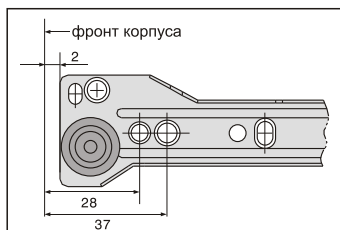

Номинальная длина	Фактическая длина дна, X
450 мм	448 мм
500 мм	498 мм

Номинальная длина	AV
450 мм	94 мм
500 мм	103 мм

метабоксы **Inner** высотой 150 мм

Метабоксы высотой 150 мм, на роликовых направляющих частичного выдвижения

Крепление фасада предустановленно

Толщина стали 1,2 мм

Эпоксидное покрытие

Нагрузка 25 кг

Открытие с двойной фиксацией

Эффект автоматического закрывания

Регулировка фасада по вертикали и горизонтали ± 2 мм

артикул	высота, мм	номинальная длина, мм	материал	отделка	упаковка
INN.150.450.GM	150	450	сталь 1,2 мм	серый металллик	10 комплектов
INN.150.500.GM	150	500	сталь 1,2 мм	серый металллик	10 комплектов

Номинальная длина	Фактическая длина дна, X
450 мм	448 мм
500 мм	498 мм

Номинальная длина	AV
450 мм	94 мм
500 мм	103 мм

Комплекты расширителей для метабоксов INNER номинальной длиной 450 и 500 мм.

В комплект входит: