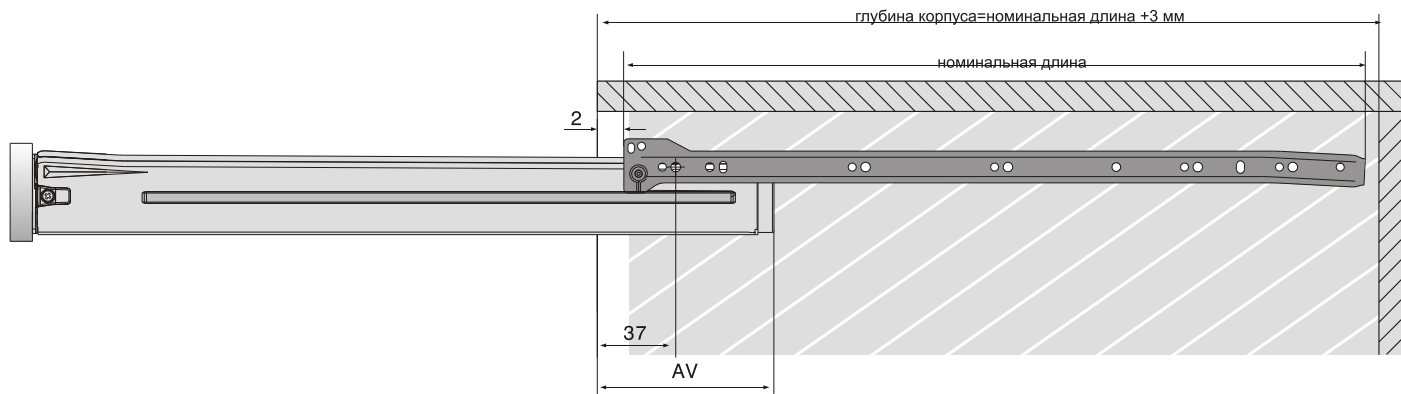

Нагрузка 25 кг

Открытие с двойной фиксацией

Эффект автоматического закрывания

Регулировка фасада по вертикали ± 1 мм

Регулировка фасада по горизонтали ± 2 мм

артикул	высота, мм	номинальная длина, мм	материал	отделка	упаковка
INN.054.450.GM	54	450	сталь 1,2 мм	серый металлик	10 комплектов
INN.054.500.GM	54	500	сталь 1,2 мм	серый металлик	10 комплектов

метабоксы **Inner** высотой 54 мм

Номинальная длина	Фактическая длина дна, X
450 мм	448 мм
500 мм	498 мм

Номинальная длина	AV
450 мм	94 мм
500 мм	103 мм

метабоксы **Inner** высотой 86 мм

Метабоксы высотой 86 мм, на роликовых направляющих частичного выдвижения