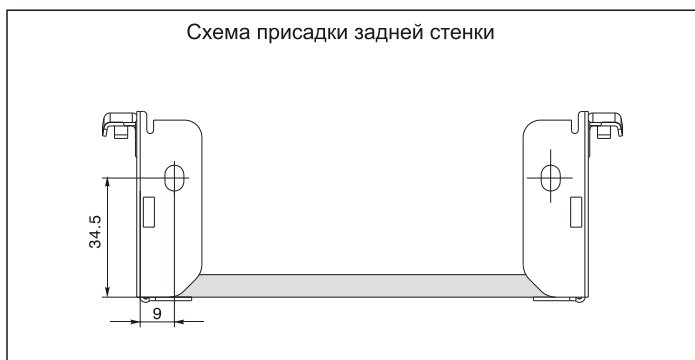

Нагрузка 25 кг

Открытие с двойной фиксацией

Эффект автоматического закрывания

Регулировка фасада по вертикали ± 1 мм

Регулировка фасада по горизонтали ± 2 мм

артикул	высота, мм	номинальная длина, мм	материал	отделка	упаковка
INN.054.450.GM	54	450	сталь 1,2 мм	серый металлик	10 комплектов
INN.054.500.GM	54	500	сталь 1,2 мм	серый металлик	10 комплектов

метабоксы **Inner** высотой 54 мм

Номинальная длина	Фактическая длина дна, X
450 мм	448 мм
500 мм	498 мм

Номинальная длина	AV
450 мм	94 мм
500 мм	103 мм

метабоксы **Inner** высотой 86 мм

Метабоксы высотой 86 мм, на роликовых направляющих частичного выдвижения