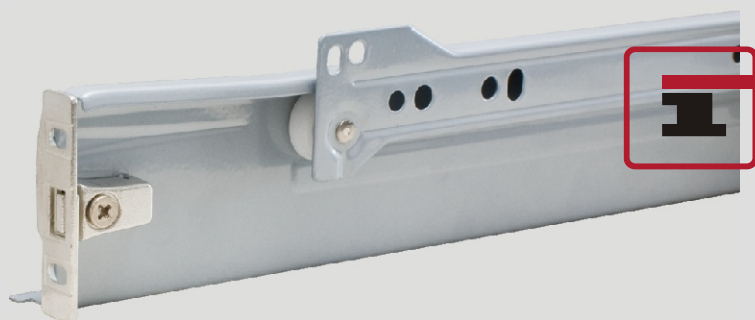

Защита от опрокидывания

Комплект скрытых направляющих полного выдвижения с доводчиком + комплект замков-фиксаторов.

артикул	номинальная длина, мм	материал	отделка	упаковка
INN.FDL6.250.ZN	250	сталь	цинк	10 комплектов
INN.FDL6.300.ZN	300	сталь	цинк	10 комплектов
INN.FDL6.350.ZN	350	сталь	цинк	10 комплектов
INN.FDL6.400.ZN	400	сталь	цинк	10 комплектов
INN.FDL6.450.ZN	450	сталь	цинк	10 комплектов
INN.FDL6.500.ZN	500	сталь	цинк	10 комплектов
INN.FDL6.550.ZN	550	сталь	цинк	10 комплектов

Комплект замков фиксаторов (левый+правый)

Габаритные размеры

A - внутренняя ширина корпуса
B - внутренняя ширина ящика

Скрытые направляющие **Inner**

Вариант ящика с накладным фасадом

Вариант ящика с вкладным фасадом

X - толщина фасада в мм

метабоксы **Inner** высотой 54 мм

Метабоксы высотой 54 мм, на роликовых направляющих частичного выдвигания

Крепление фасада предустановленно

Толщина стали 1,2 мм

Эпоксидное покрытие