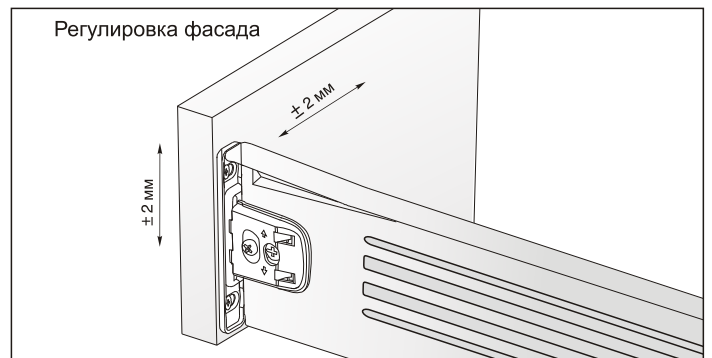

метабоксы **Inner** высотой 86 мм

Номинальная длина	Фактическая длина дна, X
270 мм	268 мм
350 мм	348 мм
400 мм	398 мм
450 мм	448 мм
500 мм	498 мм

Номинальная длина	AV
270 мм	84 мм
350 мм	84 мм
400 мм	84 мм
450 мм	94 мм
500 мм	103 мм