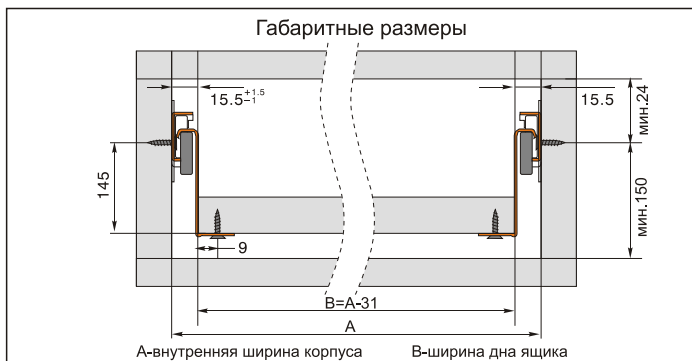

крепления фасада в комплекте

дополнительный выбор

арт. INN.CAP.001.GM/L
крышка декоративная (левая)
упаковка: 100 шт.

арт. INN.CAP.001.GM/R
крышка декоративная (правая)
упаковка: 100 шт.

метабоксы **Inner** высотой 150 мм

Номинальная длина	Фактическая длина дна, X
450 мм	448 мм
500 мм	498 мм

Номинальная длина	AV
450 мм	94 мм
500 мм	103 мм

Комплекты расширителей для метабоксов INNER номинальной длиной 450 и 500 мм.

В комплект входит: