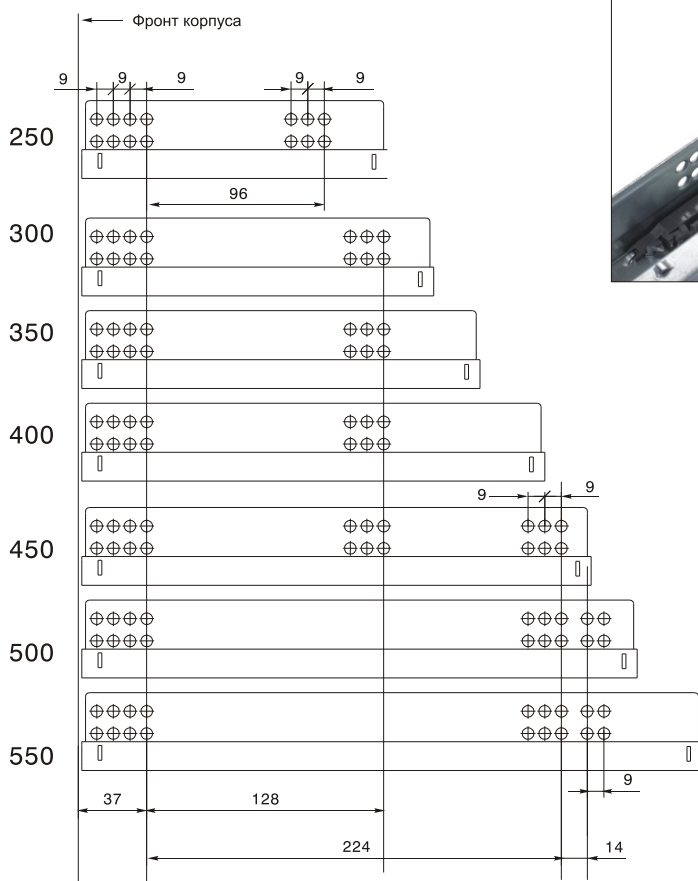

Inner

**НАПРАВЛЯЮЩИЕ И
МЕТАБОКСЫ**

Скрытые направляющие **Inner**

Скрытые направляющие INNER полного выдвижения с интегрированным доводчиком

Длина 250-550 мм

Нагрузка 25 кг

Крепление замками-фиксаторами

Регулировка по высоте +3 мм

Защита от опрокидывания

Комплект скрытых направляющих полного выдвижения с доводчиком + комплект замков-фиксаторов.

артикул	номинальная длина, мм	материал	отделка	упаковка
INN.FDL6.250.ZN	250	сталь	цинк	10 комплектов
INN.FDL6.300.ZN	300	сталь	цинк	10 комплектов
INN.FDL6.350.ZN	350	сталь	цинк	10 комплектов
INN.FDL6.400.ZN	400	сталь	цинк	10 комплектов
INN.FDL6.450.ZN	450	сталь	цинк	10 комплектов
INN.FDL6.500.ZN	500	сталь	цинк	10 комплектов
INN.FDL6.550.ZN	550	сталь	цинк	10 комплектов

Комплект замков фиксаторов (левый+правый)

Габаритные размеры

A - внутренняя ширина корпуса
B - внутренняя ширина ящика

Скрытые направляющие **Inner**

Вариант ящика с накладным фасадом

Вариант ящика с вкладным фасадом