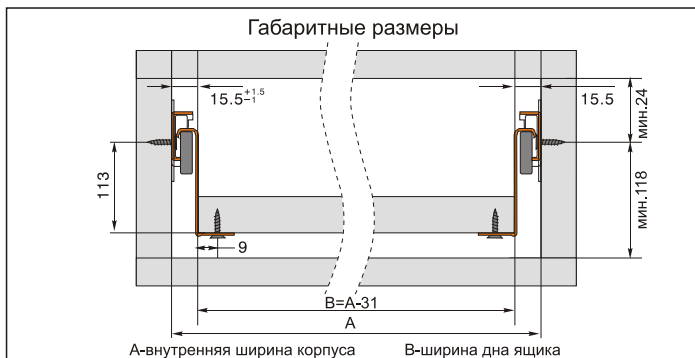

крепления фасада в комплекте

дополнительный выбор

арт. INN.CAP.001.GM/L
крышка декоративная (левая)
упаковка: 100 шт.

арт. INN.CAP.001.GM/R
крышка декоративная (правая)
упаковка: 100 шт.

метабоксы **Inner** высотой 118 мм

Номинальная длина	Фактическая длина дна, X
450 мм	448 мм
500 мм	498 мм

Номинальная длина	AV
450 мм	94 мм
500 мм	103 мм

метабоксы **Inner** высотой 150 мм

Метабоксы высотой 150 мм, на роликовых направляющих частичного выдвижения