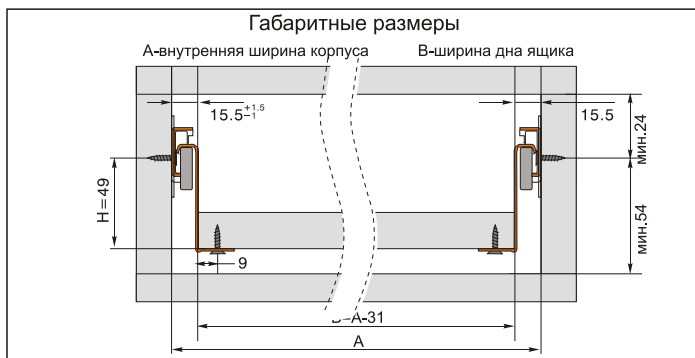

Нагрузка 25 кг

Открытие с двойной фиксацией

Эффект автоматического закрывания

Регулировка фасада по вертикали ± 1 мм

Регулировка фасада по горизонтали ± 2 мм

артикул	высота, мм	номинальная длина, мм	материал	отделка	упаковка
INN.054.450.GM	54	450	сталь 1,2 мм	серый металлик	10 комплектов
INN.054.500.GM	54	500	сталь 1,2 мм	серый металлик	10 комплектов

метабоксы **Inner** высотой 54 мм

Номинальная длина	Фактическая длина дна, X
450 мм	448 мм
500 мм	498 мм

Номинальная длина	AV
450 мм	94 мм
500 мм	103 мм

метабоксы **Inner** высотой 86 мм

Метабоксы высотой 86 мм, на роликовых направляющих частичного выдвижения