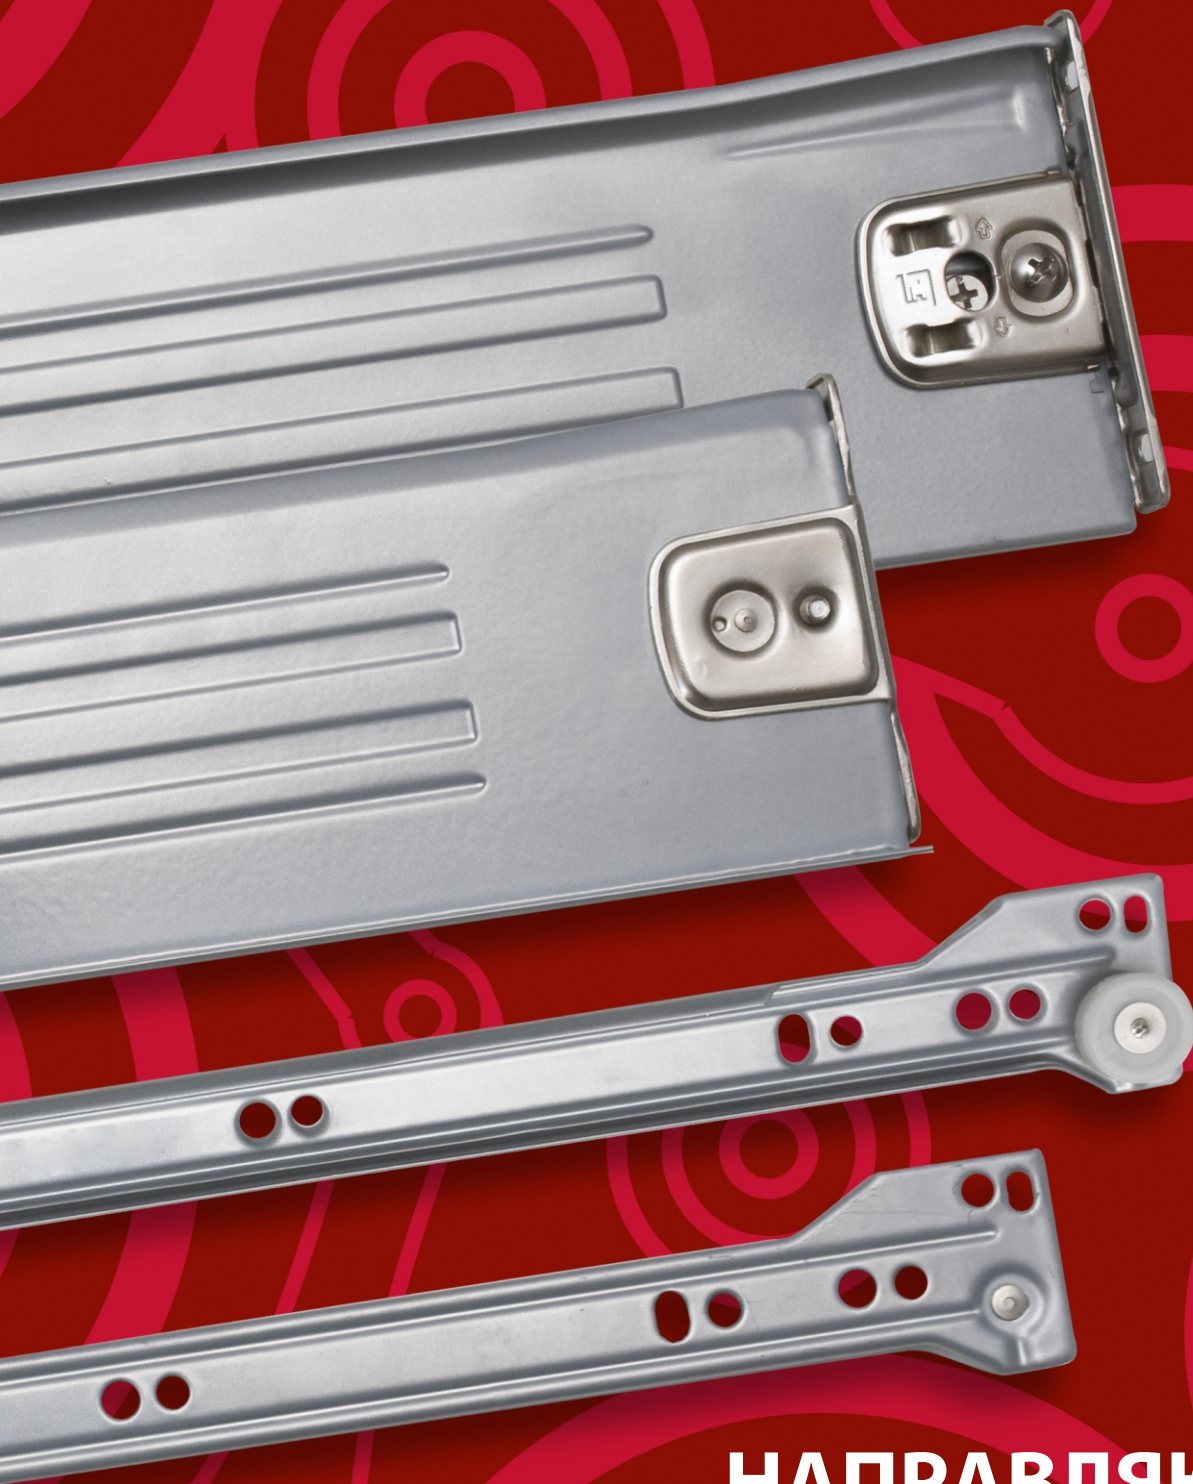

Inner

**НАПРАВЛЯЮЩИЕ И
МЕТАБОКСЫ**

Скрытые направляющие **Inner**

Скрытые направляющие INNER полного выдвижения с интегрированным доводчиком

Длина 250-550 мм

Нагрузка 25 кг

Крепление замками-фиксаторами

Регулировка по высоте +3 мм

Защита от опрокидывания

Комплект скрытых направляющих полного выдвижения с доводчиком + комплект замков-фиксаторов.

артикул	номинальная длина, мм	материал	отделка	упаковка
INN.FDL6.250.ZN	250	сталь	цинк	10 комплектов
INN.FDL6.300.ZN	300	сталь	цинк	10 комплектов
INN.FDL6.350.ZN	350	сталь	цинк	10 комплектов
INN.FDL6.400.ZN	400	сталь	цинк	10 комплектов
INN.FDL6.450.ZN	450	сталь	цинк	10 комплектов
INN.FDL6.500.ZN	500	сталь	цинк	10 комплектов
INN.FDL6.550.ZN	550	сталь	цинк	10 комплектов