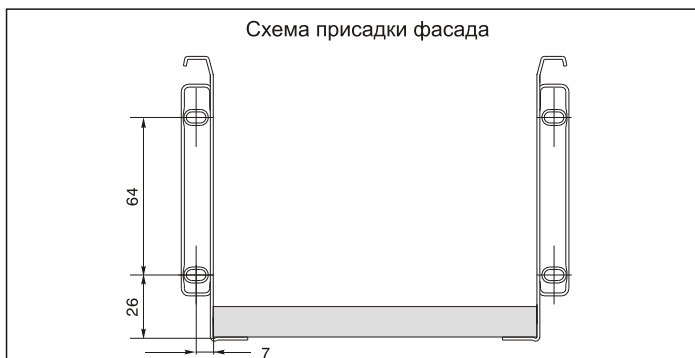

крепления фасада в комплекте

дополнительный выбор

арт. INN.CAP.001.GM/L
крышка декоративная (левая)
упаковка: 100 шт.

арт. INN.CAP.001.GM/R
крышка декоративная (правая)
упаковка: 100 шт.

метабоксы **Inner** высотой 118 мм

Номинальная длина	Фактическая длина дна, X
450 мм	448 мм
500 мм	498 мм

Номинальная длина	AV
450 мм	94 мм
500 мм	103 мм

метабоксы **Inner** высотой 150 мм

Метабоксы высотой 150 мм, на роликовых направляющих частичного выдвижения