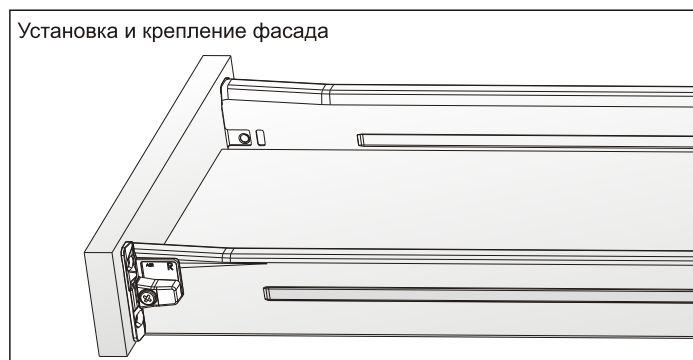

Нагрузка 25 кг

Открытие с двойной фиксацией

Эффект автоматического закрывания

Регулировка фасада по вертикали ± 1 мм

Регулировка фасада по горизонтали ± 2 мм

артикул	высота, мм	номинальная длина, мм	материал	отделка	упаковка
INN.054.450.GM	54	450	сталь 1,2 мм	серый металлик	10 комплектов
INN.054.500.GM	54	500	сталь 1,2 мм	серый металлик	10 комплектов

метабоксы **Inner** высотой 54 мм

Номинальная длина	Фактическая длина дна, X
450 мм	448 мм
500 мм	498 мм

Номинальная длина	AV
450 мм	94 мм
500 мм	103 мм

метабоксы **Inner** высотой 86 мм

Метабоксы высотой 86 мм, на роликовых направляющих частичного выдвижения