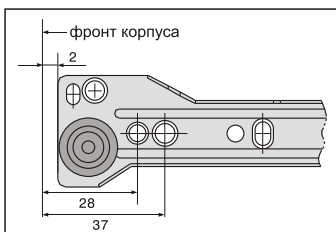

Нагрузка 25 кг

Открытие с двойной фиксацией

Эффект автоматического закрывания

Регулировка фасада по вертикали ± 1 мм

Регулировка фасада по горизонтали ± 2 мм

артикул	высота, мм	номинальная длина, мм	материал	отделка	упаковка
INN.054.450.GM	54	450	сталь 1,2 мм	серый металлик	10 комплектов
INN.054.500.GM	54	500	сталь 1,2 мм	серый металлик	10 комплектов

метабоксы **Inner** высотой 54 мм

Номинальная длина	Фактическая длина дна, X
450 мм	448 мм
500 мм	498 мм

Номинальная длина	AV
450 мм	94 мм
500 мм	103 мм

метабоксы **Inner** высотой 86 мм

Метабоксы высотой 86 мм, на роликовых направляющих частичного выдвижения

Крепление фасада предустановленно

Толщина стали 1,2 мм

Эпоксидное покрытие

Нагрузка 25 кг

Открытие с двойной фиксацией

Эффект автоматического закрывания

Регулировка фасада по вертикали и горизонтали ± 2 мм

артикул	высота, мм	номинальная длина, мм	материал	отделка	упаковка
INN.086.270.GM	86	270	сталь 1,2 мм	серый металллик	10 комплектов
INN.086.350.GM	86	350	сталь 1,2 мм	серый металллик	10 комплектов
INN.086.400.GM	86	400	сталь 1,2 мм	серый металллик	10 комплектов
INN.086.450.GM	86	450	сталь 1,2 мм	серый металллик	10 комплектов
INN.086.500.GM	86	500	сталь 1,2 мм	серый металллик	10 комплектов

Номинальная длина	Фактическая длина дна, X
270 мм	268 мм
350 мм	348 мм
400 мм	398 мм
450 мм	448 мм
500 мм	498 мм

Номинальная длина	AV
270 мм	84 мм
350 мм	84 мм
400 мм	84 мм
450 мм	94 мм
500 мм	103 мм

метабоксы **Inner** высотой 118 мм