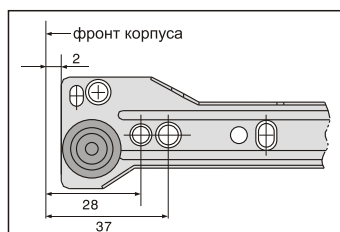

X - толщина фасада в мм

метабоксы **Inner** высотой 54 мм

Метабоксы высотой 54 мм, на роликовых направляющих частичного выдвигания

Крепление фасада предустановленно

Толщина стали 1,2 мм

Эпоксидное покрытие

Нагрузка 25 кг

Открытие с двойной фиксацией

Эффект автоматического закрывания

Регулировка фасада по вертикали ± 1 мм

Регулировка фасада по горизонтали ± 2 мм

артикул	высота, мм	номинальная длина, мм	материал	отделка	упаковка
INN.054.450.GM	54	450	сталь 1,2 мм	серый металлик	10 комплектов
INN.054.500.GM	54	500	сталь 1,2 мм	серый металлик	10 комплектов

метабоксы **Inner** высотой 54 мм

Номинальная длина	Фактическая длина дна, X
450 мм	448 мм
500 мм	498 мм

Номинальная длина	AV
450 мм	94 мм
500 мм	103 мм

метабоксы **Inner** высотой 86 мм

Метабоксы высотой 86 мм, на роликовых направляющих частичного выдвижения