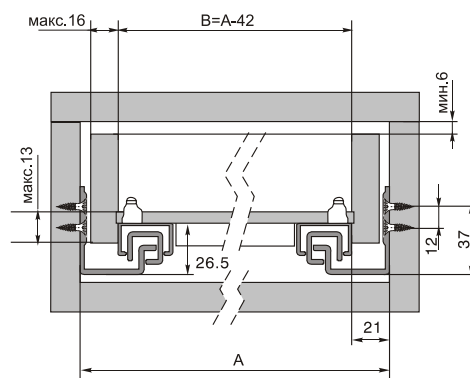

Inner

**НАПРАВЛЯЮЩИЕ И
МЕТАБОКСЫ**

Скрытые направляющие **Inner**

Скрытые направляющие INNER полного выдвижения с интегрированным доводчиком

Длина 250-550 мм

Нагрузка 25 кг

Крепление замками-фиксаторами

Регулировка по высоте +3 мм

Защита от опрокидывания

Комплект скрытых направляющих полного выдвижения с доводчиком + комплект замков-фиксаторов.

артикул	номинальная длина, мм	материал	отделка	упаковка
INN.FDL6.250.ZN	250	сталь	цинк	10 комплектов
INN.FDL6.300.ZN	300	сталь	цинк	10 комплектов
INN.FDL6.350.ZN	350	сталь	цинк	10 комплектов
INN.FDL6.400.ZN	400	сталь	цинк	10 комплектов
INN.FDL6.450.ZN	450	сталь	цинк	10 комплектов
INN.FDL6.500.ZN	500	сталь	цинк	10 комплектов
INN.FDL6.550.ZN	550	сталь	цинк	10 комплектов

Комплект замков фиксаторов (левый+правый)

Габаритные размеры

A - внутренняя ширина корпуса
B - внутренняя ширина ящика

Скрытые направляющие **Inner**

Вариант ящика с накладным фасадом

Вариант ящика с вкладным фасадом

Нагрузка 25 кг

Открытие с двойной фиксацией

Эффект автоматического закрывания

Регулировка фасада по вертикали ± 1 мм

Регулировка фасада по горизонтали ± 2 мм

артикул	высота, мм	номинальная длина, мм	материал	отделка	упаковка
INN.054.450.GM	54	450	сталь 1,2 мм	серый металлик	10 комплектов
INN.054.500.GM	54	500	сталь 1,2 мм	серый металлик	10 комплектов