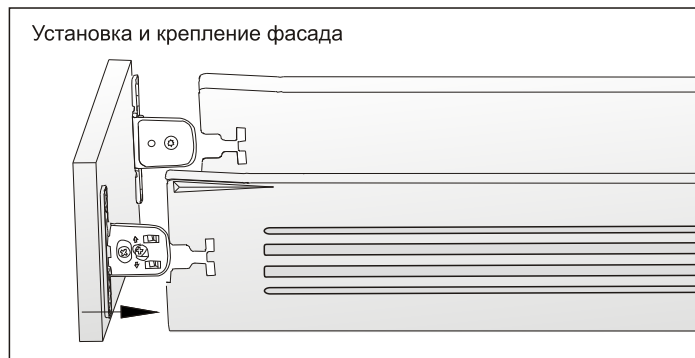

метабоксы **Inner** высотой 118 мм

Номинальная длина	Фактическая длина дна, X
450 мм	448 мм
500 мм	498 мм

Номинальная длина	AV
450 мм	94 мм
500 мм	103 мм