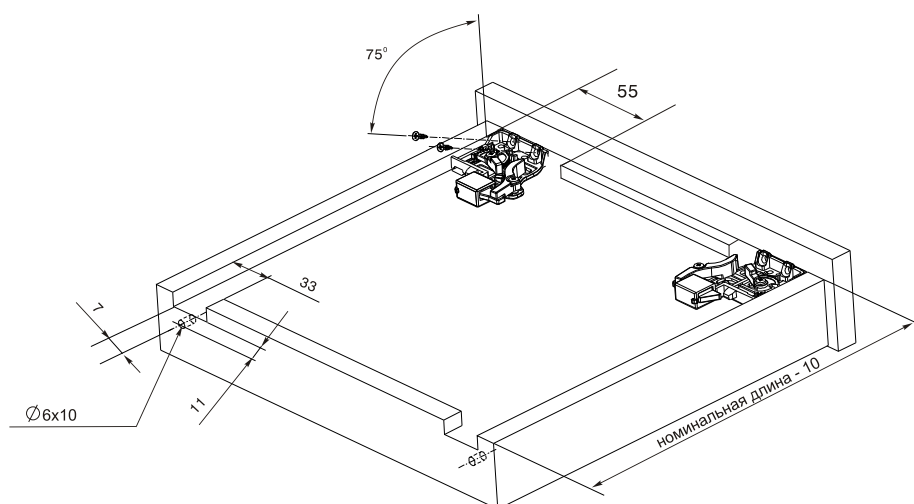

Комплект замков фиксаторов (левый+правый)

Габаритные размеры

A - внутренняя ширина корпуса
B - внутренняя ширина ящика

Скрытые направляющие **Inner**

Вариант ящика с накладным фасадом

Вариант ящика с вкладным фасадом

X - толщина фасада в мм

метабоксы **Inner** высотой 54 мм

Метабоксы высотой 54 мм, на роликовых направляющих частичного выдвигания

Крепление фасада предустановленно

Толщина стали 1,2 мм

Эпоксидное покрытие

Нагрузка 25 кг

Открытие с двойной фиксацией

Эффект автоматического закрывания

Регулировка фасада по вертикали ± 1 мм

Регулировка фасада по горизонтали ± 2 мм

артикул	высота, мм	номинальная длина, мм	материал	отделка	упаковка
INN.054.450.GM	54	450	сталь 1,2 мм	серый металлик	10 комплектов
INN.054.500.GM	54	500	сталь 1,2 мм	серый металлик	10 комплектов

метабоксы **Inner** высотой 54 мм

Номинальная длина	Фактическая длина дна, X
450 мм	448 мм
500 мм	498 мм

Номинальная длина	AV
450 мм	94 мм
500 мм	103 мм

метабоксы **Inner** высотой 86 мм

Метабоксы высотой 86 мм, на роликовых направляющих частичного выдвижения