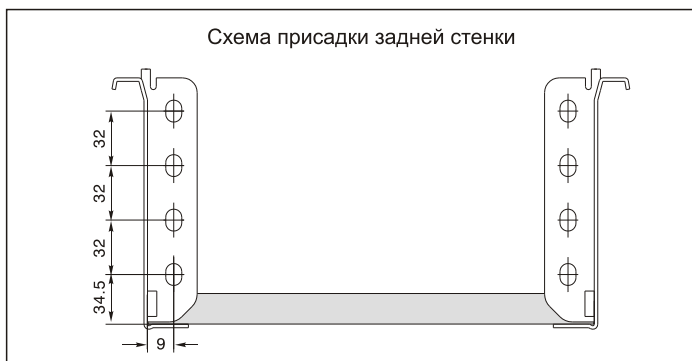

крепления фасада в комплекте

дополнительный выбор

арт. INN.CAP.001.GM/L
крышка декоративная (левая)
упаковка: 100 шт.

арт. INN.CAP.001.GM/R
крышка декоративная (правая)
упаковка: 100 шт.

метабоксы **Inner** высотой 150 мм

Номинальная длина	Фактическая длина дна, X
450 мм	448 мм
500 мм	498 мм

Номинальная длина	AV
450 мм	94 мм
500 мм	103 мм

Комплекты расширителей для метабоксов INNER номинальной длиной 450 и 500 мм.

В комплект входит: