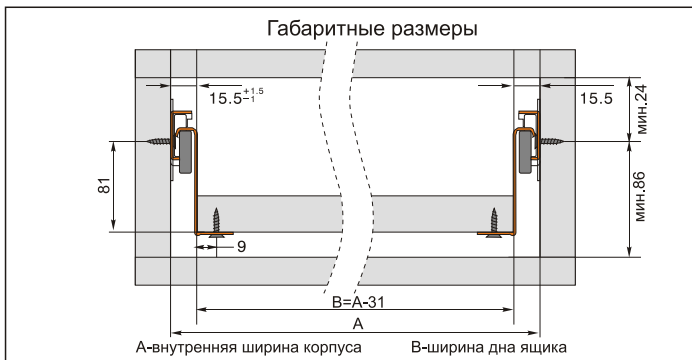

крепления фасада в комплекте

дополнительный выбор

арт. INN.CAP.001.GM/L
крышка декоративная (левая)
упаковка: 100 шт.

арт. INN.CAP.001.GM/R
крышка декоративная (правая)
упаковка: 100 шт.

метабоксы **Inner** высотой 86 мм

Номинальная длина	Фактическая длина дна, X
270 мм	268 мм
350 мм	348 мм
400 мм	398 мм
450 мм	448 мм
500 мм	498 мм

Номинальная длина	AV
270 мм	84 мм
350 мм	84 мм
400 мм	84 мм
450 мм	94 мм
500 мм	103 мм

метабоксы **Inner** высотой 118 мм