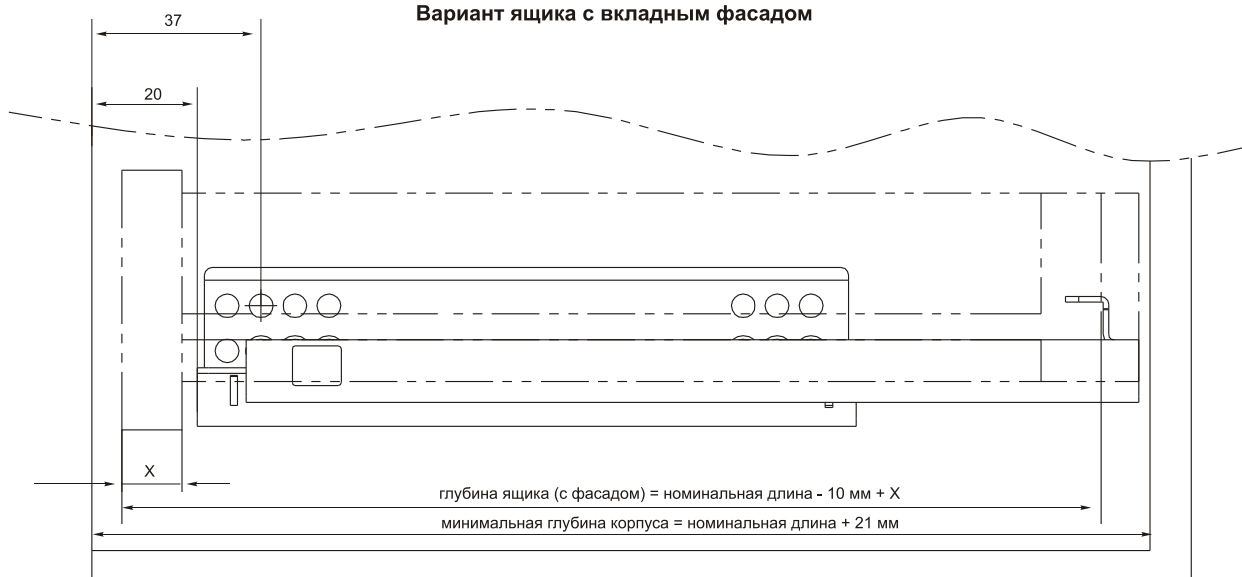

Комплект замков фиксаторов (левый+правый)

Габаритные размеры

A - внутренняя ширина корпуса
B - внутренняя ширина ящика

Скрытые направляющие **Inner**

Вариант ящика с накладным фасадом

Вариант ящика с вкладным фасадом