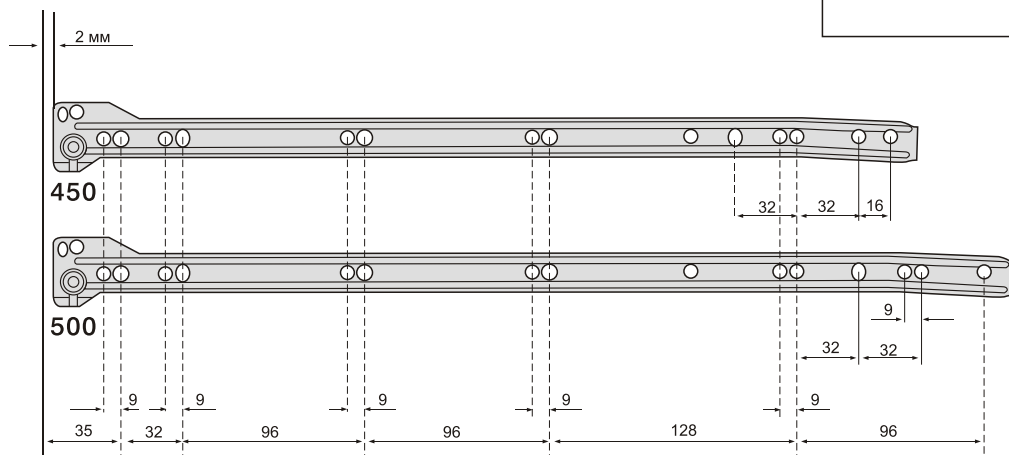

Комплект замков фиксаторов (левый+правый)

Габаритные размеры

A - внутренняя ширина корпуса
B - внутренняя ширина ящика

Скрытые направляющие **Inner**

Вариант ящика с накладным фасадом

Вариант ящика с вкладным фасадом

X - толщина фасада в мм

метабоксы **Inner** высотой 54 мм

Метабоксы высотой 54 мм, на роликовых направляющих частичного выдвигания

Крепление фасада предустановленно

Толщина стали 1,2 мм

Эпоксидное покрытие

Нагрузка 25 кг

Открытие с двойной фиксацией

Эффект автоматического закрывания

Регулировка фасада по вертикали ± 1 мм

Регулировка фасада по горизонтали ± 2 мм

артикул	высота, мм	номинальная длина, мм	материал	отделка	упаковка
INN.054.450.GM	54	450	сталь 1,2 мм	серый металлик	10 комплектов
INN.054.500.GM	54	500	сталь 1,2 мм	серый металлик	10 комплектов

метабоксы **Inner** высотой 54 мм

Номинальная длина	Фактическая длина дна, X
450 мм	448 мм
500 мм	498 мм

Номинальная длина	AV
450 мм	94 мм
500 мм	103 мм

метабоксы **Inner** высотой 86 мм

Метабоксы высотой 86 мм, на роликовых направляющих частичного выдвижения