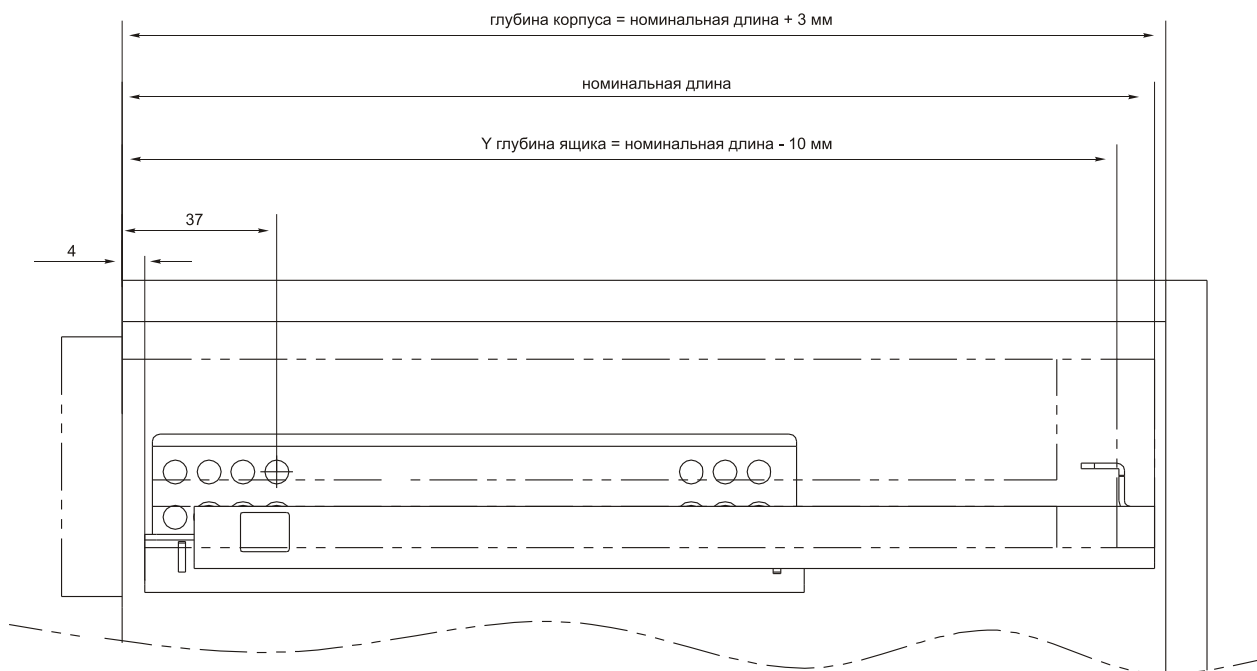

Комплект замков фиксаторов (левый+правый)

Габаритные размеры

A - внутренняя ширина корпуса
B - внутренняя ширина ящика

Скрытые направляющие **Inner**

Вариант ящика с накладным фасадом

Вариант ящика с вкладным фасадом