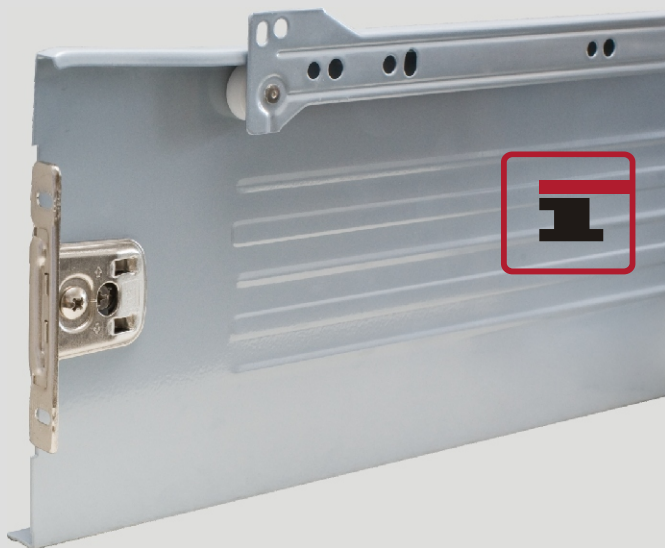

метабоксы **Inner** высотой 150 мм