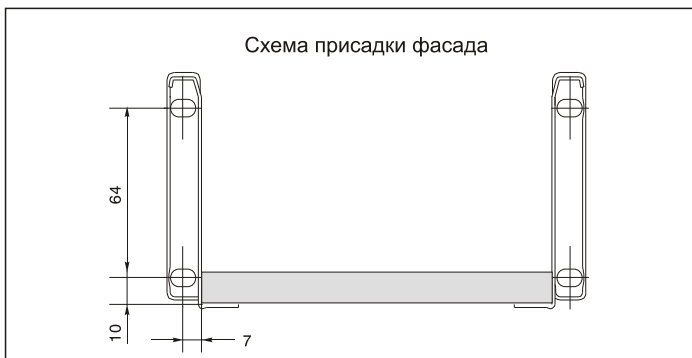

крепления фасада в комплекте

дополнительный выбор

арт. INN.CAP.001.GM/L
крышка декоративная (левая)
упаковка: 100 шт.

арт. INN.CAP.001.GM/R
крышка декоративная (правая)
упаковка: 100 шт.

метабоксы **Inner** высотой 86 мм

Номинальная длина	Фактическая длина дна, X
270 мм	268 мм
350 мм	348 мм
400 мм	398 мм
450 мм	448 мм
500 мм	498 мм

Номинальная длина	AV
270 мм	84 мм
350 мм	84 мм
400 мм	84 мм
450 мм	94 мм
500 мм	103 мм

метабоксы **Inner** высотой 118 мм