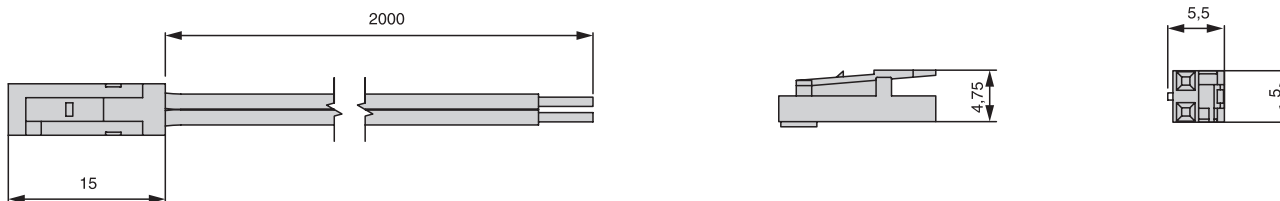

ГАБАРИТНЫЕ РАЗМЕРЫ

ДОПОЛНИТЕЛЬНЫЙ ВЫБОР

HW.010.001

блок распред. L806-PC, 12V/24V, 3А,
для конн. L813 на 3 парал. подключ.,
с каб. 200 мм.

HW.010.003

блок распред. L806-PC, 12V/24V,
3А, для конн. L813 на 6 парал.
подключ., с каб.200 мм

HW.010.004

блок распред. L806-PC, 12V/24V, 3А,
для конн. L813 на 10 парал. подключ.,
с каб. 200 мм

HW.010.028

блок распред. L806-6, 12V/24V,
7А, для конн. L813 на 6 парал.
подключ., с каб.200 мм

МАКМАРТ

Москва

тел: +7 (495) 974-62-85,
974-62-86, 785-11-41,
785-11-45

факс: (495) 974-61-48

e-mail: contact@makmart.ru

www.makmart.com

www.makmart.ru

Логистический комплекс Наро-Фоминск
тел.: +7 (495) 974-62-86

Логистический комплекс Мытищи
тел.: +7 (495) 134-42-64, доб. 2

Логистический комплекс Юг
тел.: +7 (495) 134-42-64, доб. 1

Логистический комплекс Одинцово
тел.: +7 (495) 134-42-64, доб. 3

Челябинск (ЛК)
тел.: +7 (351) 211-23-13

Красноярск (ЛК)
тел.: +7 (391) 234-70-20 (многоканальный)

Уфа (ЛК)
тел.: +7 (347) 216-55-48

Воронеж (ЛК)
тел.: +7 (473) 233-23-40

Санкт-Петербург
тел.: +7 (812) 606-68-55, 606-68-56, 606-68-57

Екатеринбург (ЛК)
тел.: +7 (343) 359-29-90, 359-29-93

Ростов-на-Дону
тел.: +7 (863) 201-73-48, 201-79-56,

Новосибирск (ЛК)
тел.: +7 (383) 314-79-99, 314-88-58

Казань (ЛК)
тел.: +7 (843) 212-07-45, 212-07-46

Калининград
тел.: +7 (4012) 605-407

Республика Казахстан, г. Алматы
тел.: +7 (727) 321-22-08,
+7(701)538-18-75

Дилерская сеть:

отсканируйте или кликните
на код, чтобы узнать телефон
дилера в Вашем регионе