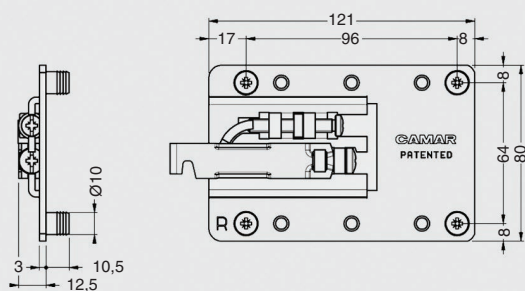

ПОДВЕСКА КАРКАСА 807.XL

807.XL

подвеска каркаса усиленная

нагрузка **120 кг** ⇔ регулировка по глубине **0 - 18 мм** ⇕ регулировка по высоте **0 - 20 мм**

артикул	максимальная нагрузка, кг	материал	отделка	упаковка, шт.
807.XL.Z1.IN.DX (правая)	70	сталь	цинк	50
807.XL.Z1.IN.SX (левая)	70	сталь	цинк	50

Рекомендуемое сочетание:

арт. 807.XL.01.00.00
крышечка декоративная для
подвески арт.807.XL

арт. 897.AS.Z1.XL.90
кронштейн 120x90мм для
подвески полок арт.807.XL

крышечка декоративная для подвески арт.807.XL

артикул	материал	цвет	упаковка, шт.
807.XL.01.00.00	ПС	белый	200

ПС-полистирол

белая

кронштейн 120x90мм для подвески полок арт.807.XL

артикул	материал	отделка	упаковка, шт.
897.AS.Z1.XL.90	сталь	цинк	50