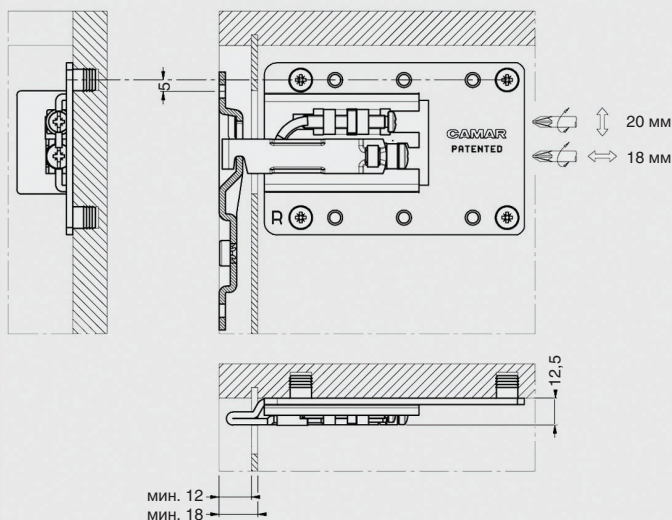

ПОДВЕСКА КАРКАСА 807.XL

807.XL

подвеска каркаса усиленная

нагрузка **120 кг** ⇔ регулировка по глубине **0 - 18 мм** ⇕ регулировка по высоте **0 - 20 мм**

артикул	максимальная нагрузка, кг	материал	отделка	упаковка, шт.
807.XL.Z1.IN.DX (правая)	70	сталь	цинк	50
807.XL.Z1.IN.SX (левая)	70	сталь	цинк	50

Рекомендуемое сочетание:

арт. 807.XL.01.00.00
крышечка декоративная для
подвески арт.807.XL

арт. 897.AS.Z1.XL.90
кронштейн 120x90мм для
подвески полок арт.807.XL

крышечка декоративная для подвески арт.807.XL

артикул	материал	цвет	упаковка, шт.
807.XL.01.00.00	ПС	белый	200

ПС-полистирол

белая

кронштейн 120x90мм для подвески полок арт.807.XL

артикул	материал	отделка	упаковка, шт.
897.AS.Z1.XL.90	сталь	цинк	50