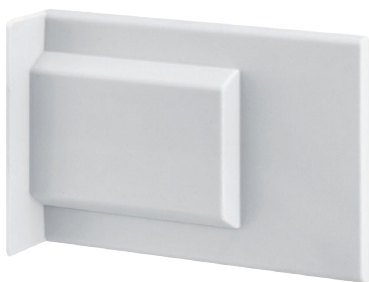

ПОДВЕСКА КАРКАСА 807.XL

807.XL

подвеска каркаса усиленная

нагрузка **120 кг** ⇔ регулировка по глубине **0 - 18 мм** ⇕ регулировка по высоте **0 - 20 мм**

артикул	максимальная нагрузка, кг	материал	отделка	упаковка, шт.
807.XL.Z1.IN.DX (правая)	70	сталь	цинк	50
807.XL.Z1.IN.SX (левая)	70	сталь	цинк	50

Рекомендуемое сочетание:

арт. 807.XL.01.00.00
крышечка декоративная для
подвески арт.807.XL

арт. 897.AS.Z1.XL.90
кронштейн 120x90мм для
подвески полок арт.807.XL

крышечка декоративная для подвески арт.807.XL

артикул	материал	цвет	упаковка, шт.
807.XL.01.00.00	ПС	белый	200

ПС-полистирол

белая

кронштейн 120x90мм для подвески полок арт.807.XL

артикул	материал	отделка	упаковка, шт.
897.AS.Z1.XL.90	сталь	цинк	50