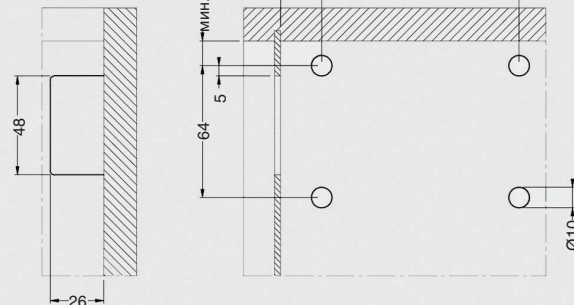

ПОДВЕСКА КАРКАСА 807.XL

807.XL

подвеска каркаса усиленная

нагрузка **120 кг** ⇔ регулировка по глубине **0 - 18 мм** ⇕ регулировка по высоте **0 - 20 мм**

артикул	максимальная нагрузка, кг	материал	отделка	упаковка, шт.
807.XL.Z1.IN.DX (правая)	70	сталь	цинк	50
807.XL.Z1.IN.SX (левая)	70	сталь	цинк	50

Рекомендуемое сочетание:

арт. 807.XL.01.00.00
крышечка декоративная для
подвески арт.807.XL

арт. 897.AS.Z1.XL.90
кронштейн 120x90мм для
подвески полок арт.807.XL

крышечка декоративная для подвески арт.807.XL

артикул	материал	цвет	упаковка, шт.
807.XL.01.00.00	ПС	белый	200

ПС-полистирол

белая

кронштейн 120x90мм для подвески полок арт.807.XL

артикул	материал	отделка	упаковка, шт.
897.AS.Z1.XL.90	сталь	цинк	50