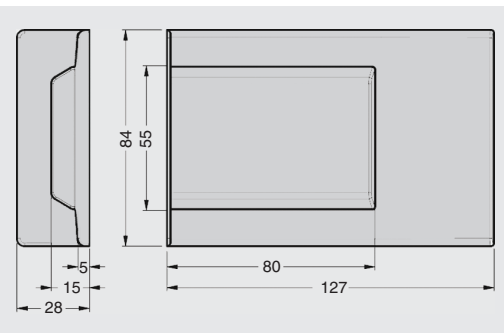

ПОДВЕСКА КАРКАСА 807.XL

807.XL

подвеска каркаса усиленная

нагрузка **120 кг** ⇔ регулировка по глубине **0 - 18 мм** ⇕ регулировка по высоте **0 - 20 мм**

артикул	максимальная нагрузка, кг	материал	отделка	упаковка, шт.
807.XL.Z1.IN.DX (правая)	70	сталь	цинк	50
807.XL.Z1.IN.SX (левая)	70	сталь	цинк	50

Рекомендуемое сочетание:

арт. 807.XL.01.00.00
крышечка декоративная для
подвески арт.807.XL

арт. 897.AS.Z1.XL.90
кронштейн 120x90мм для
подвески полок арт.807.XL

крышечка декоративная для подвески арт.807.XL

артикул	материал	цвет	упаковка, шт.
807.XL.01.00.00	ПС	белый	200

ПС-полистирол

белая

кронштейн 120x90мм для подвески полок арт.807.XL

артикул	материал	отделка	упаковка, шт.
897.AS.Z1.XL.90	сталь	цинк	50