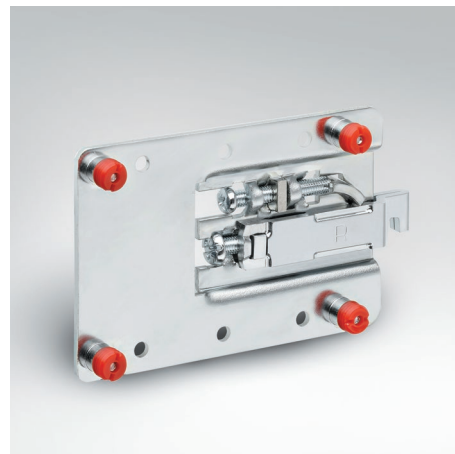

ПОДВЕСКА КАРКАСА 807.XL

807.XL

подвеска каркаса усиленная

нагрузка **120 кг** ⇔ регулировка по глубине **0 - 18 мм** ⇕ регулировка по высоте **0 - 20 мм**

артикул	максимальная нагрузка, кг	материал	отделка	упаковка, шт.
807.XL.Z1.IN.DX (правая)	70	сталь	цинк	50
807.XL.Z1.IN.SX (левая)	70	сталь	цинк	50

Рекомендуемое сочетание:

арт. 807.XL.01.00.00
крышечка декоративная для
подвески арт.807.XL

арт. 897.AS.Z1.XL.90
кронштейн 120x90мм для
подвески полок арт.807.XL

крышечка декоративная для подвески арт.807.XL

артикул	материал	цвет	упаковка, шт.
807.XL.01.00.00	ПС	белый	200

ПС-полистирол

белая

кронштейн 120x90мм для подвески полок арт.807.XL

артикул	материал	отделка	упаковка, шт.
897.AS.Z1.XL.90	сталь	цинк	50