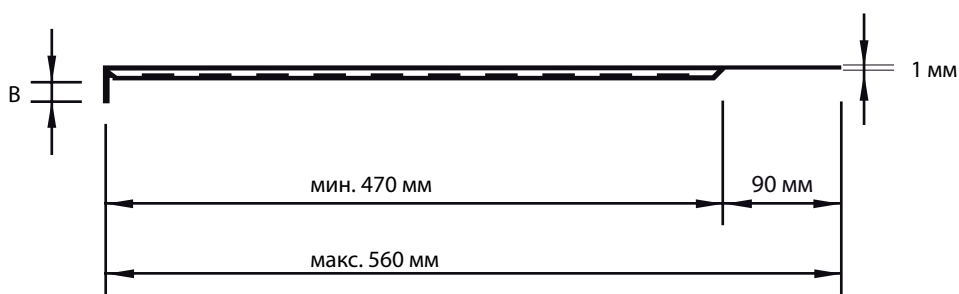

Пермь: +7 (342) 261-04-86

Тольятти: +7 (8482) 76-97-81, 79-62-68,
95-33-57

Уфа: +7 (347) 293-49-26, 298-50-28, 298-43-47

900/0467/МС поддон пластиковый
900/0667/МС поддон пластиковый

артикул	ширина каркаса, мм	толщина ДСП, мм	A, мм	B, мм	C, мм	материал	отделка	упаковка, шт
900/0467/МС	500	16	467	16	23	пластик	под алюминий	50
900/0667/МС	700	16	667	16	23	пластик	под алюминий	50