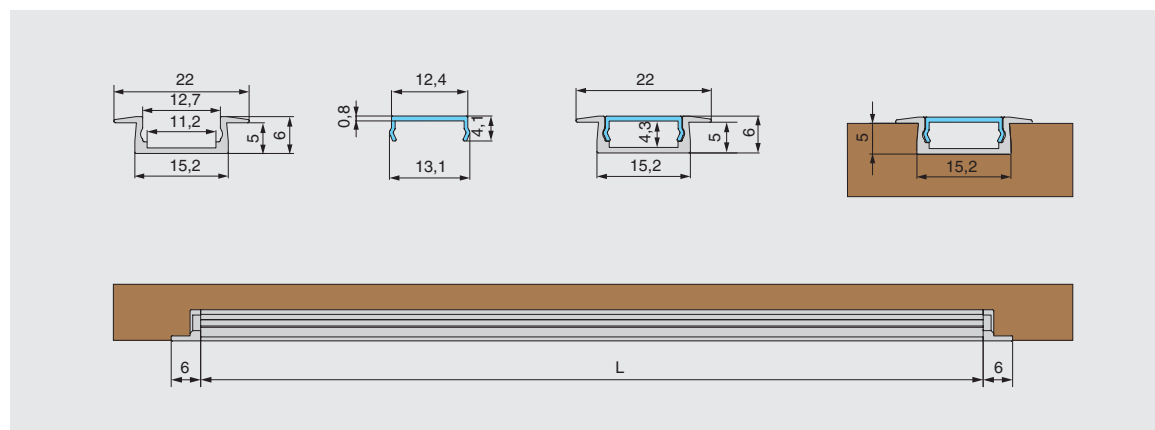

ГАБАРИТНЫЕ И УСТАНОВОЧНЫЕ РАЗМЕРЫ