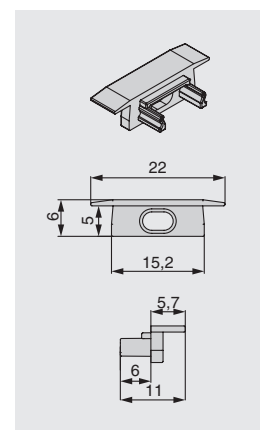

ГАБАРИТНЫЕ И УСТАНОВОЧНЫЕ РАЗМЕРЫ