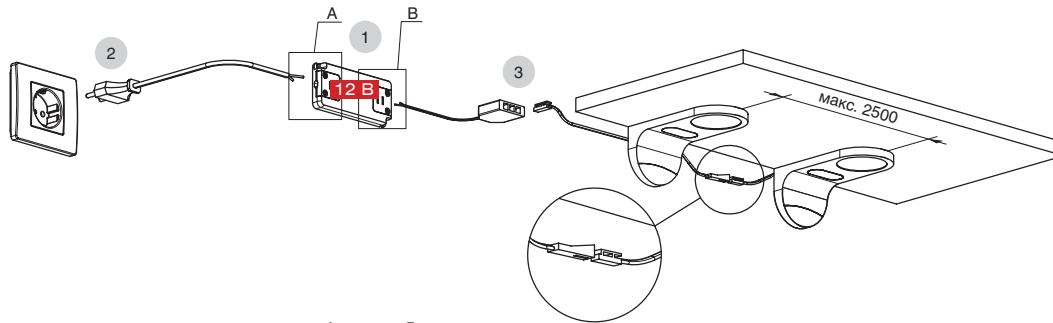

РЕКОМЕНДАЦИИ ПО ПОДКЛЮЧЕНИЮ

Вариант 1