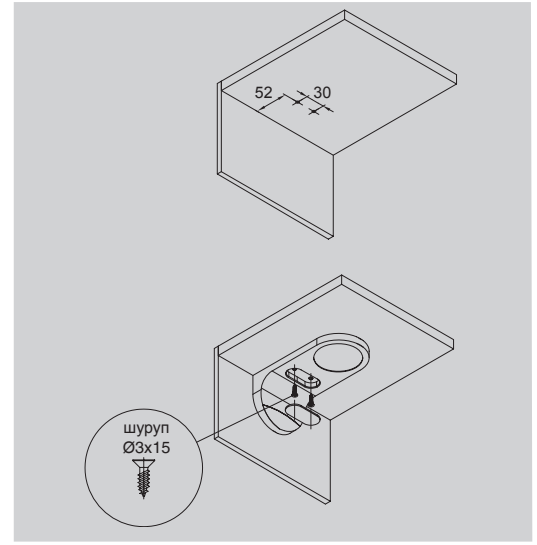

РЕКОМЕНДАЦИИ ПО ПОДКЛЮЧЕНИЮ

Вариант 1

Вариант 2

⚠ Возможно подключение выключателей и датчиков

ПОДБОР АКСЕССУАРОВ В ЗАВИСИМОСТИ ОТ ВАРИАНТОВ ПОДКЛЮЧЕНИЯ

Вариант 1

провод сетевой	источник питания	блок распределительный	светильники
артикул	артикул	артикул / количество разъемов	макс. кол-во подключений
HW.010.021	SNP6-12VF	HW.010.001 / 3	1
	SNP15-12VF	HW.010.001 / 3	2
	SNP30-12VF	HW.010.001 / 3	5

Вариант 2

провод сетевой	источник питания	блок распределительный	светильники
артикул	артикул	артикул / количество разъемов	макс. кол-во подключений
HW.010.021	SNP6-12VF	HW.010.001 / 3	1
	SNP15-12VF	HW.010.001 / 3	2
	SNP30-12VF	HW.010.003 / 6	5