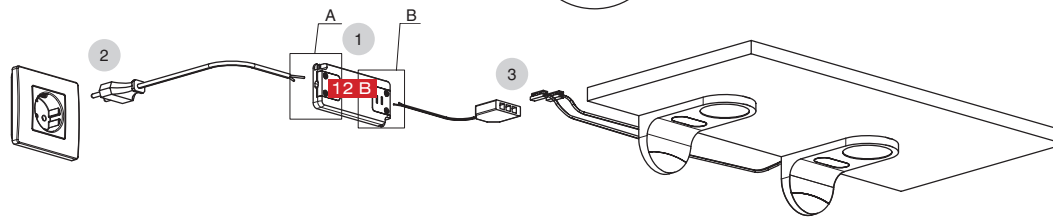

Вариант 2

⚠ Возможно подключение выключателей и датчиков