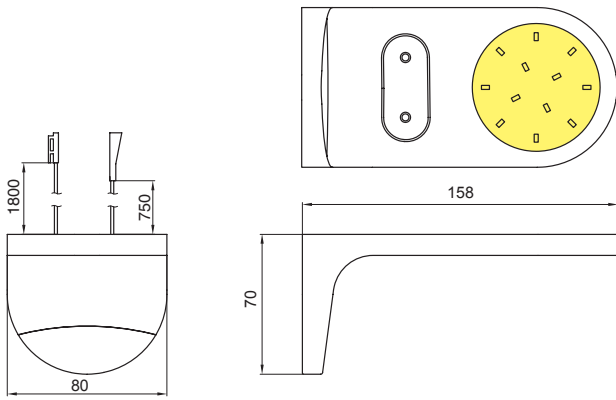

РЕКОМЕНДАЦИИ ПО ПОДКЛЮЧЕНИЮ

Вариант 1

Вариант 2

⚠ Возможно подключение выключателей и датчиков

ПОДБОР АКСЕССУАРОВ В ЗАВИСИМОСТИ ОТ ВАРИАНТОВ ПОДКЛЮЧЕНИЯ

Вариант 1

провод сетевой	источник питания	блок распределительный	светильники
артикул	артикул	артикул / количество разъемов	макс. кол-во подключений
HW.010.021	SNP6-12VF	HW.010.001 / 3	1
	SNP15-12VF	HW.010.001 / 3	2
	SNP30-12VF	HW.010.001 / 3	5

Вариант 2

провод сетевой	источник питания	блок распределительный	светильники
артикул	артикул	артикул / количество разъемов	макс. кол-во подключений
HW.010.021	SNP6-12VF	HW.010.001 / 3	1
	SNP15-12VF	HW.010.001 / 3	2
	SNP30-12VF	HW.010.003 / 6	5