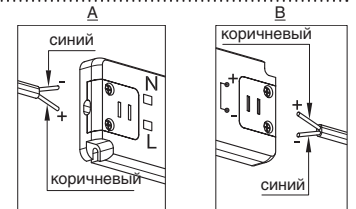

РЕКОМЕНДАЦИИ ПО ПОДКЛЮЧЕНИЮ

**Вариант 1**

**Вариант 2**

⚠ Возможно подключение выключателей и датчиков

ПОДБОР АКСЕССУАРОВ В ЗАВИСИМОСТИ ОТ ВАРИАНТОВ ПОДКЛЮЧЕНИЯ

**Вариант 1**

провод сетевой	источник питания	блок распределительный	светильники
артикул	артикул	артикул / количество разъемов	макс. кол-во подключений
HW.010.021	SNP6-12VF	HW.010.001 / 3	1
	SNP15-12VF	HW.010.001 / 3	2
	SNP30-12VF	HW.010.001 / 3	5