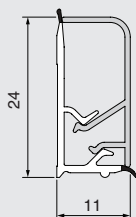

Италия

артикул	длина, мм	декоративная накладка		упаковка, шт.
		материал	отделка	
35056509XM	4000	пластик	под шлифованную нержавеющую сталь	25

Рекомендуемое сочетание:

арт. 295110GA

комплект угловых элементов и заглушек для бортика 3505, цвет серый

- внутренний угол 90° - 2 шт.
- внутренний угол 135° - 1 шт.
- внешний угол 90° - 2 шт.
- заглушки - 2 шт.