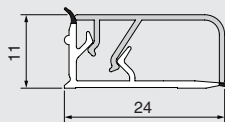

Италия

артикул	длина, мм	декоративная накладка		упаковка, шт.
		материал	отделка	
35056509XM	4000	пластик	под шлифованную нержавеющую сталь	25

Рекомендуемое сочетание:

арт. 295110GA

комплект угловых элементов и заглушек для бортика 3505, цвет серый

- внутренний угол 90° - 2 шт.
- внутренний угол 135° - 1 шт.
- внешний угол 90° - 2 шт.
- заглушки - 2 шт.