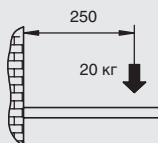

Нагрузка:

20 кг (на один менсолдержатель)

Рекомендуемое сочетание: