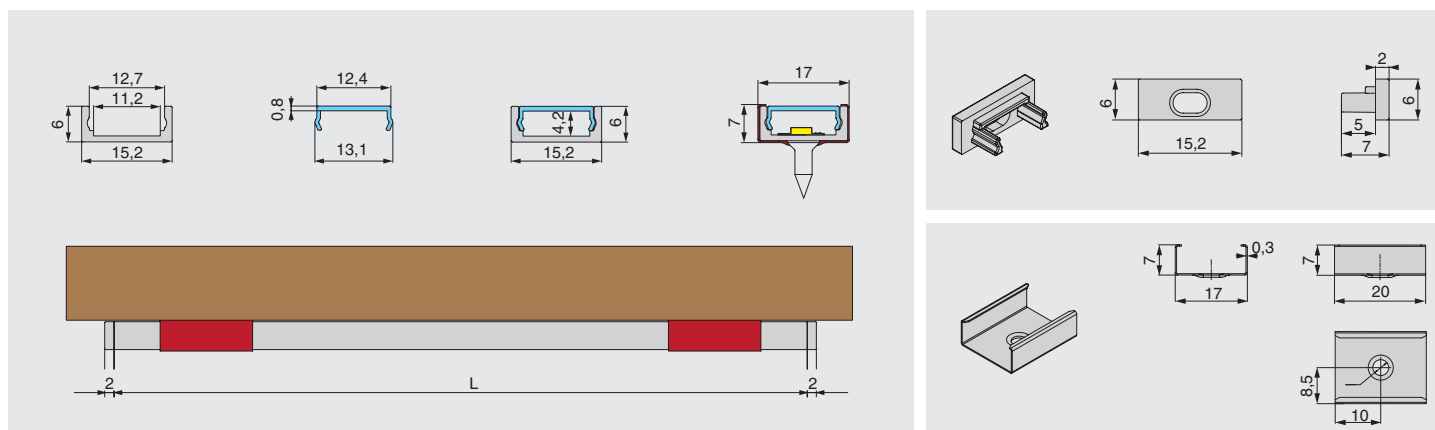

ГАБАРИТНЫЕ И УСТАНОВОЧНЫЕ РАЗМЕРЫ