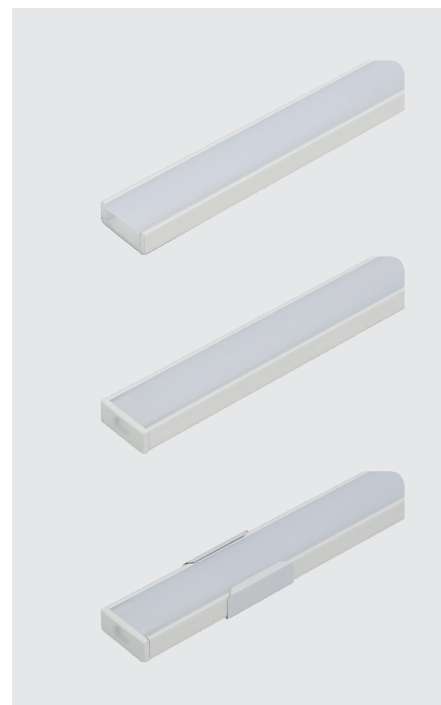

Обновлённая версия накладного профиля для светодиодных лент серии 1506.

В новой модели изменён конструктив и обновлён дизайн некоторых элементов, благодаря чему профиль выглядит более современно и эстетично.

Габаритно-установочные размеры профиля остались прежними, изменения коснулись рассеивателя и заглушек.

Переработана конструкция рассеивателя: теперь он устанавливается легко и на любом этапе монтажа подсветки с помощью клип-крепления, то есть просто вставляется в Al профиль и защелкивается. Рассеиватель располагается заподлицо, образуя одну плоскость с профилем.

Изменены также заглушки профиля: они имеют более современную форму, быстрее и проще устанавливаются, не требуя подрезки рассеивателя.

Профиль доступен в трех популярных цветах отделки: алюминий, белый, черный, (анодировка).