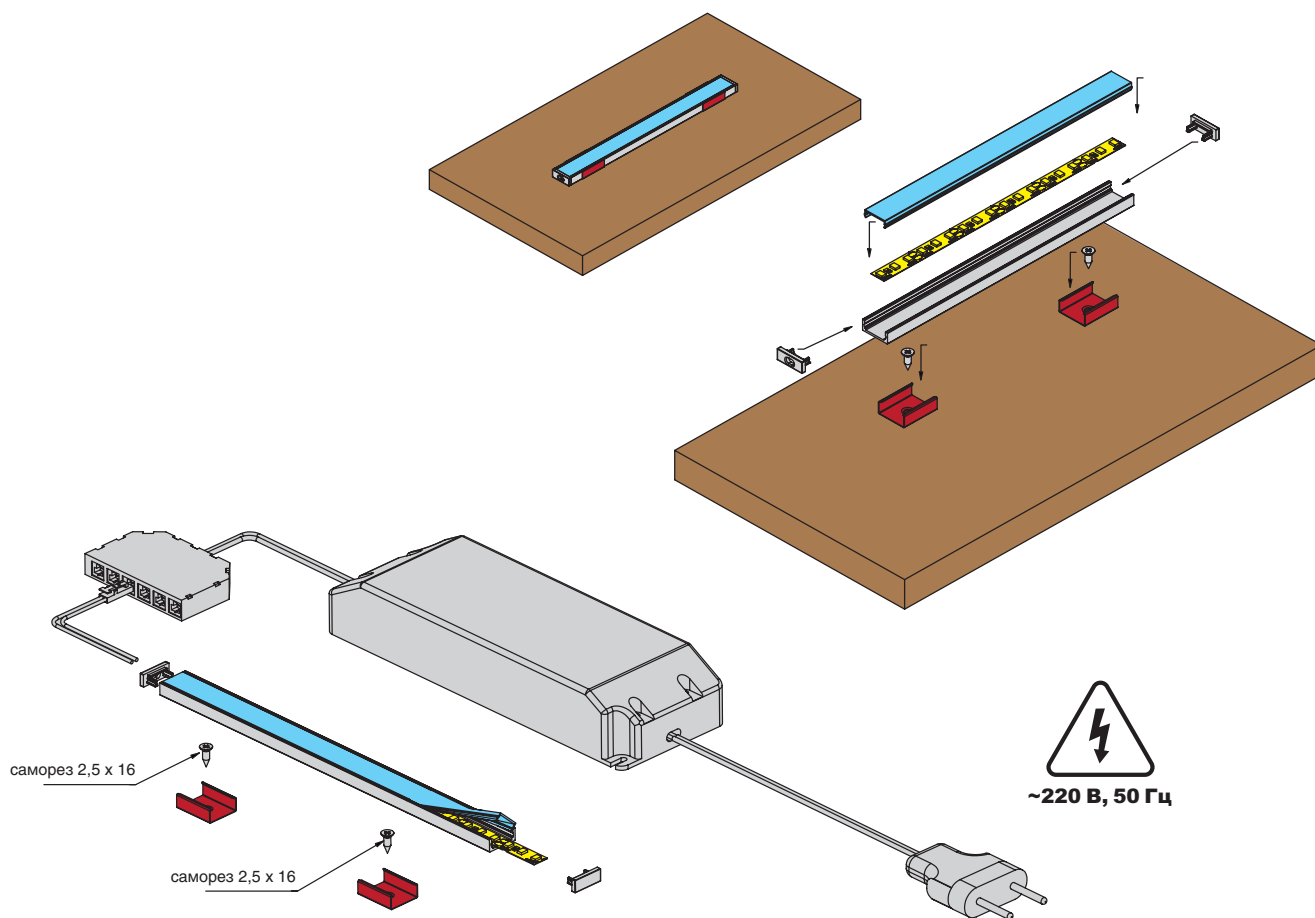

Обратите внимание на необходимые дополнения и аксессуары.

- В разделе “Рекомендуемые сочетания” подберите обязательную фурнитуру для сборки светильников: рассеиватели к профилю, заглушки, крепления.
- В разделе “Сопутствующие товары” представлены дополнительные опции, которые подходят к данному виду профиля.

РЕКОМЕНДУЕМЫЕ СОЧЕТАНИЯ