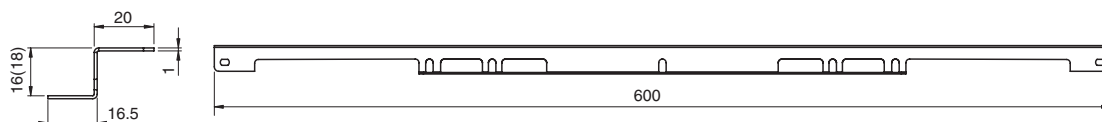

МАКМАРТ

представляет

КОМПЛЕКТ ЗАЩИТНЫХ НАКЛАДОК ДЛЯ КОРПУСА ПОД ДУХОВОЙ ШКАФ

комплект защитных накладок для корпуса под духовой шкаф

артикул	ДСП, мм	материал	отделка	упаковка
Npls-600-16.GM	16	металл	серый металлик	1/25 комплект
Npls-600-18.GM	18	металл	серый металлик	1/25 комплект