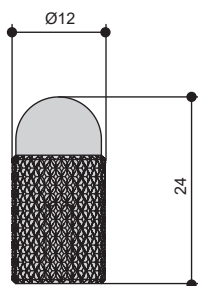

SCANDI

В скандинавском стиле

артикул		материал	
SY8935 0012 GL		алюминий	
SY8935 0012 RS		алюминий	

Варианты отделки:

Рекомендуемое сочетание:

MAKMART
components and mechanisms for furniture industries

Москва

тел: +7 (495) 974-62-85,
974-62-86, 785-11-41,
785-11-45

факс: (495) 974-61-48

e-mail: contact@makmart.ru

www.makmart.com

www.makmart.ru

Логистический комплекс Наро-Фоминск
тел.: +7 (495) 974-62-86

Логистический комплекс Мытищи
тел.: +7 (495) 134-42-64, доб. 2

Логистический комплекс Юг
тел.: +7 (495) 134-42-64, доб. 1

Логистический комплекс Одинцово
тел.: +7 (495) 134-42-64, доб. 3

Логистический комплекс Химки
тел.: +7 (495) 134-42-64, доб. 4

Челябинск (ЛК)
тел.: +7 (351) 211-23-13

Красноярск (ЛК)

тел.: +7 (391) 234-70-20 (многоканальный)

Уфа (ЛК)

тел.: +7 (347) 216-55-48

Воронеж (ЛК)

тел.: +7 (473) 233-23-40

Набережные Челны (СК)

тел.: +7 (852) 91-55-48

Санкт-Петербург

тел.: +7 (812) 606-68-55, 606-68-56, 606-68-57

Екатеринбург

тел.: +7 (343) 359-29-90, 359-29-93

Ростов-на-Дону

тел: +7 (863) 201-73-48, 201-79-56,
201-81-82, 201-83-98

Новосибирск (ЛК)

тел: +7 (383) 314-79-99, 314-88-58

Казань

тел: +7 (843) 570-31-48, 570-31-78

Калининград

тел: +7 (4012) 605-407

Республика Казахстан, г. Алматы

тел.: +7 (727) 321-22-08,
+7(701) 538-18-75

Дилерская сеть:

отсканируйте или кликните
на код, чтобы узнать телефон
дилера в Вашем регионе