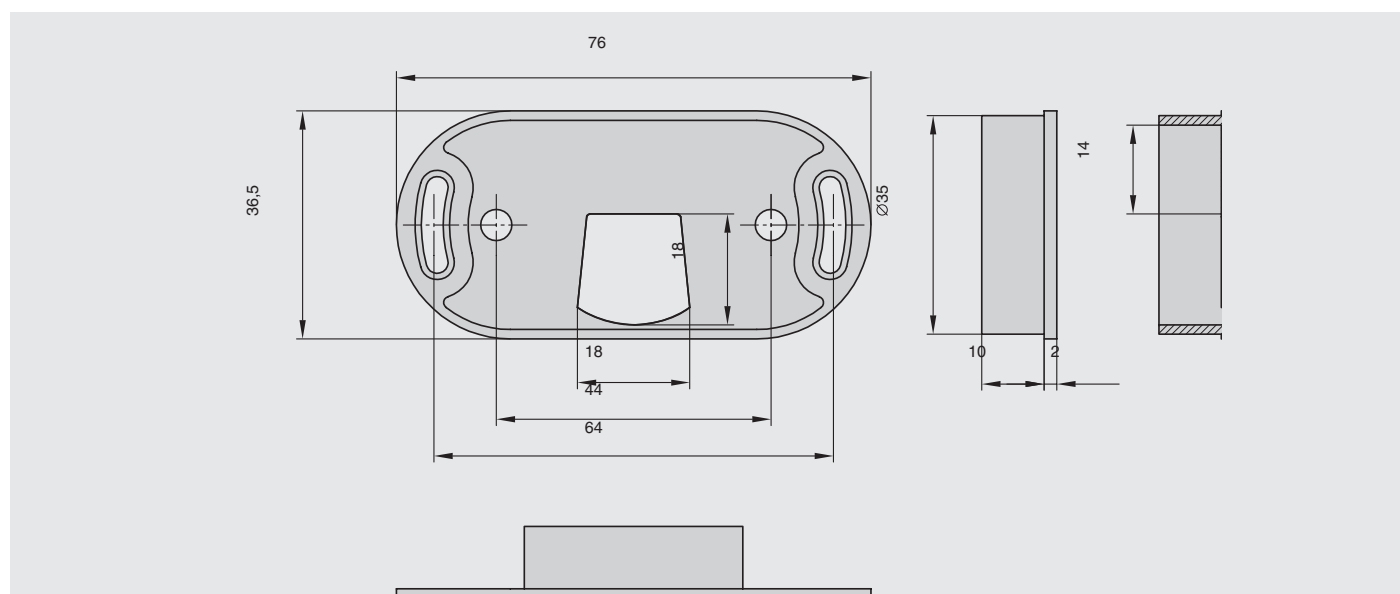

542

навеска для настенных панелей, без регулировки

артикул	материал	отделка	упаковка, шт.
542/СВ1	нейлон	белая	1000

крюк-шуруп h.12 мм

артикул	материал	отделка	упаковка, шт.
7100/001/99/5,8/50	сталь	цинк	1000