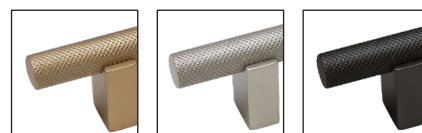

8.1168.0160.0911
платина

8.1168.0160.0903
золото матовое

8.1168.0160.0252
черный матовый

артикул	L, мм	L1, мм	материал	
8.1168.0160.0903	160	210	алюминий / замак	
8.1168.0160.0911	160	210	алюминий / замак	
8.1168.0160.0252	160	210	алюминий / замак	
8.1168.0320.0903	320	370	алюминий / замак	
8.1168.0320.0911	320	370	алюминий / замак	
8.1168.0320.0252	320	370	алюминий / замак	

*  ручка-скоба комплектуется винтами M4x25 – 2 шт.

Варианты отделки:

...0903
золото
матовое

...0911
платина

...0252
черный
матовый