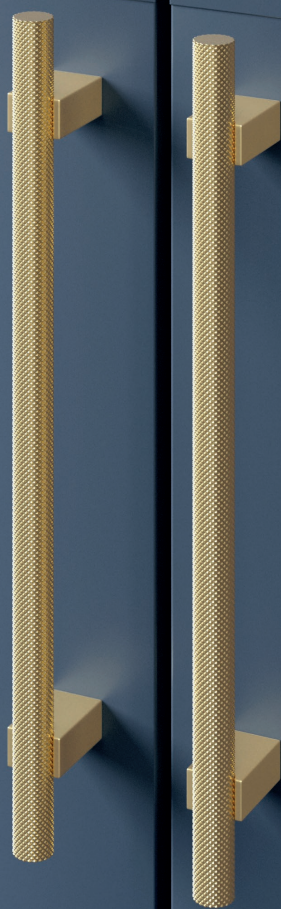

SCANDI

В скандинавском стиле

Италия

MAKMART

Москва

тел: +7 (495) 974-62-85,
974-62-86, 785-11-41,
785-11-45

факс: (495) 974-61-48

e-mail: contact@makmart.ru

www.makmart.com

www.makmart.ru

Логистический комплекс Наро-Фоминск
тел: +7 (495) 974-62-86

Логистический комплекс Мытищи
тел: +7 (495) 134-42-64, доб. 2

Логистический комплекс Юг
тел.: +7 (495) 134-42-64, доб. 1

Логистический комплекс Одинцово
тел.: +7 (495) 134-42-64, доб. 3

Челябинск (ЛК)
тел.: +7 (351) 211-23-13

Красноярск (ЛК)
тел.: +7 (391) 234-70-20 (многоканальный)

Уфа (ЛК)
тел.: +7 (347) 216-55-48

Воронеж (ЛК)
тел.: +7 (473) 233-23-40

Набережные Челны (СК)
тел.: +7 (8552) 91-55-48

Санкт-Петербург
тел: +7 (812) 606-68-55, 606-68-56,
606-68-57

Екатеринбург
тел: +7 (343) 359-29-90, 359-29-93

Ростов-на-Дону
тел: +7 (863) 201-73-48, 201-79-56,
201-81-82, 201-83-98

Новосибирск (ЛК)
тел: +7 (383) 314-79-99, 314-88-58

Казань
тел: +7 (843) 570-31-48, 570-31-78

Калининград
тел: +7 (4012) 605-407

Республика Казахстан, г. Алматы
тел.: +7 (727) 321-22-08,
+7(701)538-18-75

Дилерская сеть:

отсканируйте или кликните
на код, чтобы узнать телефон
дилера в Вашем регионе