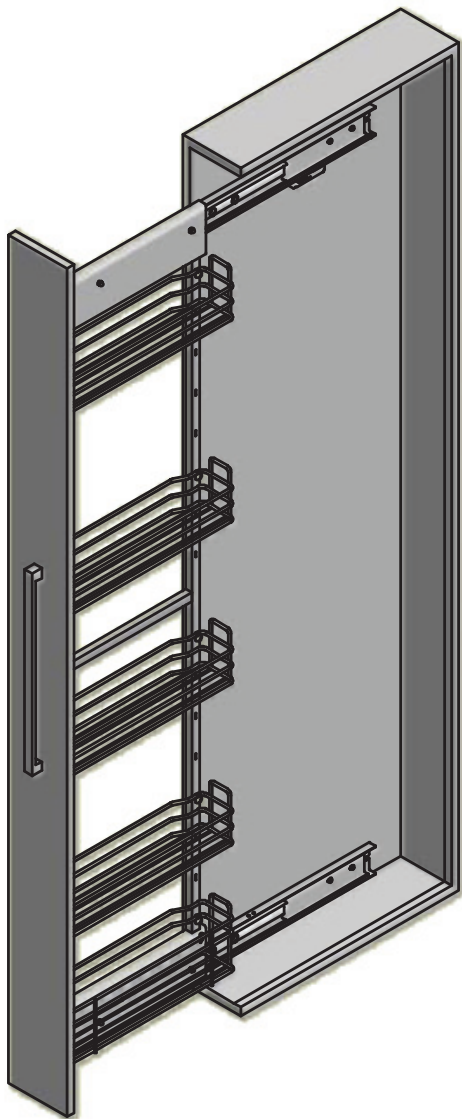

Хабаровск: +7 (4212) 454-604, 941-284
Череповец: +7 (8202) 28-93-63
28-13-53
Ярославль: +7 (4852) 45-93-83
20-82-08

колонна в базу 150 выдвигная с 5 сетками

артикул	ширина каркаса, мм	габариты (шхгхв), мм	материал	отделка	крепление к каркасу	нагрузка, кг	упаковка, шт.
KIT 842R/15C	150	111x460x1720	сталь	хром	в комплекте	50	1