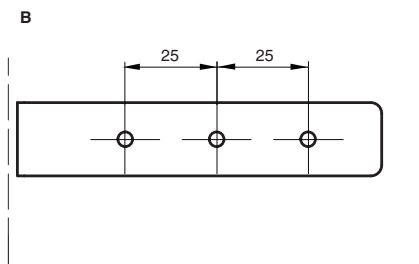

Хабаровск: +7 (4212) 454-604, 941-284
Череповец: +7 (8202) 28-93-63
28-13-53
Ярославль: +7 (4852) 45-93-83
20-82-08

колонна в базу 150 выдвигная с 5 сетками

артикул	ширина каркаса, мм	габариты (шхгхв), мм	материал	отделка	крепление к каркасу	нагрузка, кг	упаковка, шт.
KIT 842R/15C	150	111x460x1720	сталь	хром	в комплекте	50	1