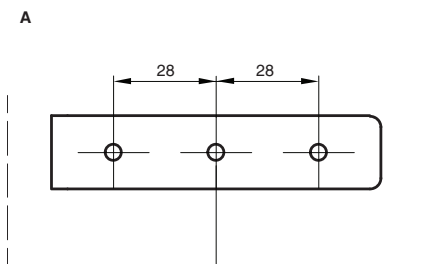

Хабаровск: +7 (4212) 454-604, 941-284
Череповец: +7 (8202) 28-93-63
28-13-53
Ярославль: +7 (4852) 45-93-83
20-82-08

колонна в базу 150 выдвигная с 5 сетками

артикул	ширина каркаса, мм	габариты (шхгхв), мм	материал	отделка	крепление к каркасу	нагрузка, кг	упаковка, шт.
KIT 842R/15C	150	111x460x1720	сталь	хром	в комплекте	50	1