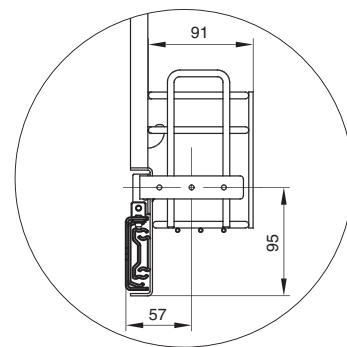

Хабаровск: +7 (4212) 454-604, 941-284
Череповец: +7 (8202) 28-93-63
28-13-53
Ярославль: +7 (4852) 45-93-83
20-82-08

колонна в базу 150 выдвигная с 5 сетками

артикул	ширина каркаса, мм	габариты (шхгхв), мм	материал	отделка	крепление к каркасу	нагрузка, кг	упаковка, шт.
KIT 842R/15C	150	111x460x1720	сталь	хром	в комплекте	50	1