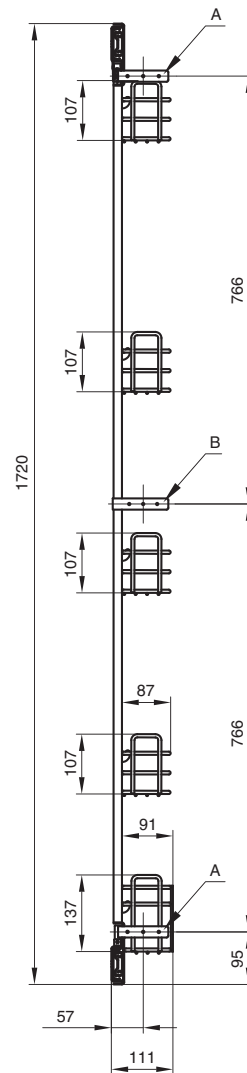

Хабаровск: +7 (4212) 454-604, 941-284
Череповец: +7 (8202) 28-93-63
28-13-53
Ярославль: +7 (4852) 45-93-83
20-82-08

колонна в базу 150 выдвигная с 5 сетками

артикул	ширина каркаса, мм	габариты (шхгхв), мм	материал	отделка	крепление к каркасу	нагрузка, кг	упаковка, шт.
KIT 842R/15C	150	111x460x1720	сталь	хром	в комплекте	50	1