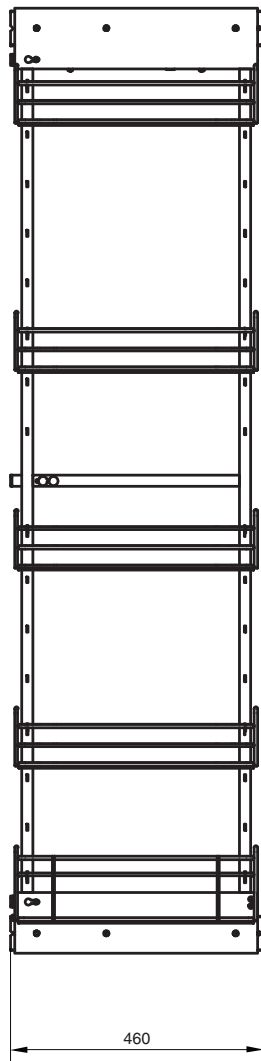

Хабаровск: +7 (4212) 454-604, 941-284
Череповец: +7 (8202) 28-93-63
28-13-53
Ярославль: +7 (4852) 45-93-83
20-82-08

колонна в базу 150 выдвигная с 5 сетками

артикул	ширина каркаса, мм	габариты (шхгхв), мм	материал	отделка	крепление к каркасу	нагрузка, кг	упаковка, шт.
KIT 842R/15C	150	111x460x1720	сталь	хром	в комплекте	50	1