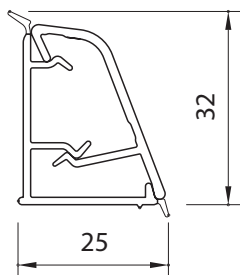

макмарт

представляет

БОРТИК ПРИСТЕНОЧНЫЙ ЛУНА ТЕМНАЯ

комплект угловых элементов арт. 51\09.561.NR
 внутренний угол 90°
 • внешний угол 90°
 • 2 заглушки
 • цвет угловых элементов черный

бортик овальный, луна темная

артикул	длина, мм	цвет	основа	декоративная накладка	упаковка, шт.
55\63.400.1250/TR	4000	луна темная	пластик	пластик, покрытый бумагой	

МАКМАРТ
 components and mechanisms for furniture industries

Москва