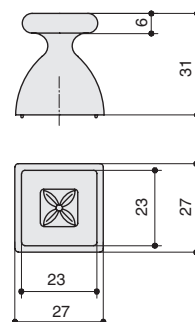

24124Z02700.32
никель глянец

Информация для заказа:

артикул		материал	
15211Z16000.32	160	замак	
15211Z16000.19	160	замак	
24124Z02700.32		замак	
24124Z02700.19		замак	

* скобы комплектуются винтами M4x25 – 2 шт.
кнопки комплектуются винтами M4x25 – 1 шт.