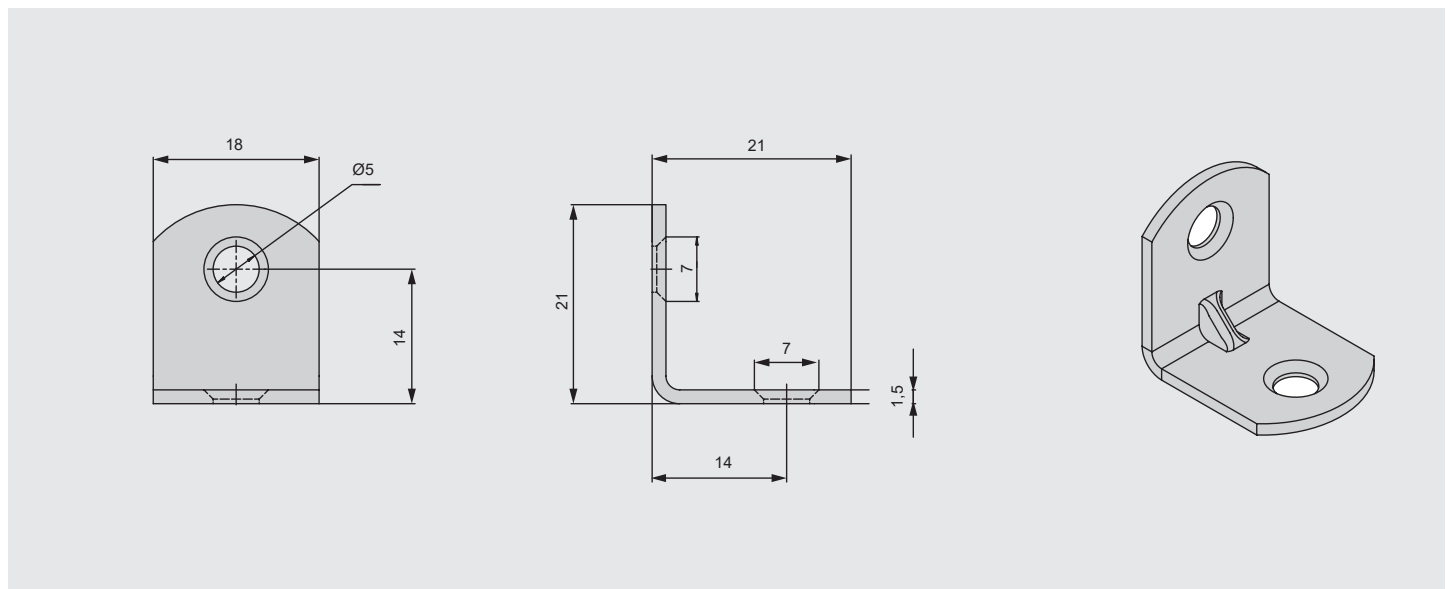

уголок 20x20x15 с 2-мя отверстиями

отгрузка
кратно 100 шт.

артикул	материал	отделка	упаковка
MCF.08.M02.2015.15.ZN	сталь	цинк	100 шт.