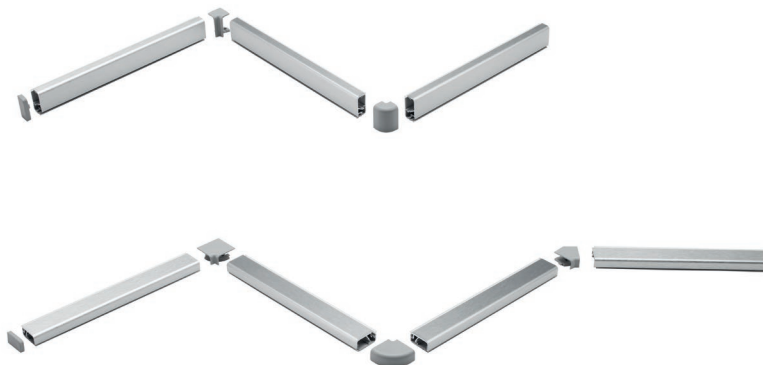

Италия

артикул	длина, мм	декоративная накладдка		упаковка, шт.
		материал	отделка	
35056001XM	4000	пластик	белый	25

Рекомендуемое сочетание:

арт. 295110BI

комплект угловых элементов и заглушек для бортика 3505, цвет белый

- внутренний угол 90° - 2 шт.
- внутренний угол 135° - 1 шт.
- внешний угол 90° - 2 шт.
- заглушки - 2 шт.