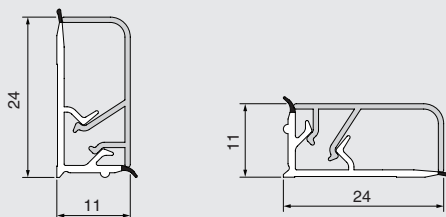

Италия

артикул	длина, мм	декоративная накладдка		упаковка, шт.
		материал	отделка	
35056001XM	4000	пластик	белый	25

Рекомендуемое сочетание:

арт. 295110BI

комплект угловых элементов и заглушек для бортика 3505, цвет белый

- внутренний угол 90° - 2 шт.
- внутренний угол 135° - 1 шт.
- внешний угол 90° - 2 шт.
- заглушки - 2 шт.