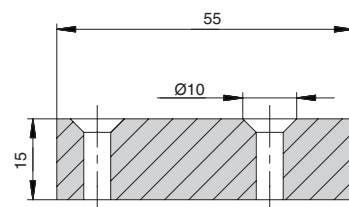

Gola профиль с двумя закруглениями

артикул	длина, мм	материал	отделка	упаковка, шт.
7920100101	4000	ПВХ / пленка ПВХ	белая	

Gola комплект торцевых заглушек для профиля 79201

артикул	материал	цвет	упаковка
792В10В	пластик	белый	1 комплект