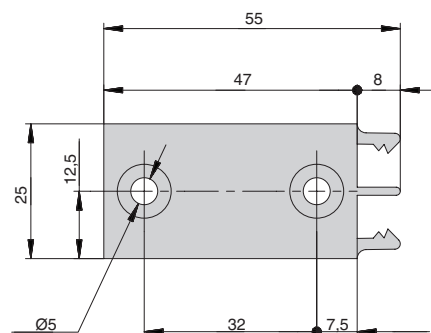

Gola профиль с двумя закруглениями

артикул	длина, мм	материал	отделка	упаковка, шт.
7920100101	4000	ПВХ / пленка ПВХ	белая	

Gola комплект торцевых заглушек для профиля 79201

артикул	материал	цвет	упаковка
792В10В	пластик	белый	1 комплект