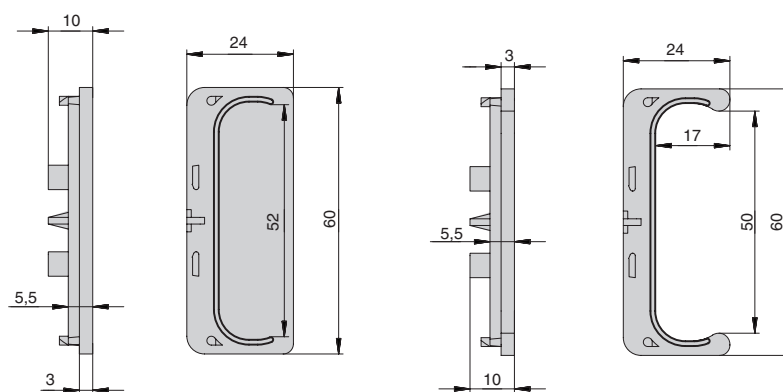

Gola профиль с двумя закруглениями

артикул	длина, мм	материал	отделка	упаковка, шт.
7920112001	4000	ПВХ / бумага	золото	

Gola комплект торцевых заглушек для профиля 79201

артикул	материал	цвет	упаковка
792B10GY	пластик	серый	1 комплект