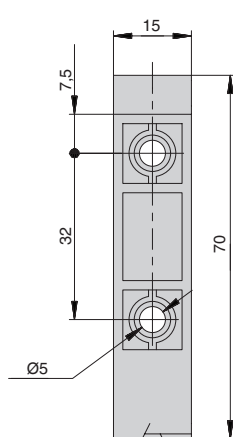

Gola крепление горизонтальное для профиля 79201

артикул	материал	цвет	упаковка, шт.
792A1001	пластик	черный	

Gola крепление вертикальное для профиля 79201

артикул	материал	цвет	упаковка, шт.
792A2001	пластик	черный