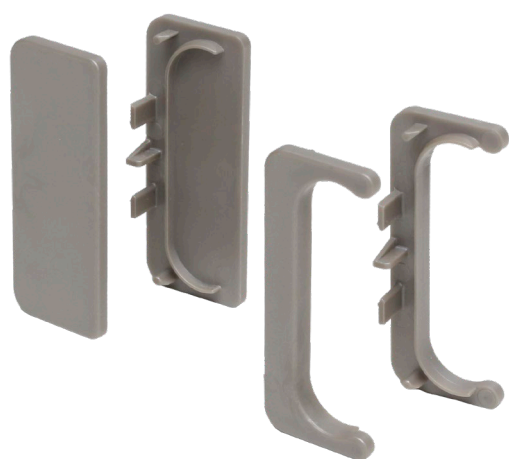

Gola профиль с двумя закруглениями

артикул	длина, мм	материал	отделка	упаковка, шт.
7920112001	4000	ПВХ / бумага	золото	

Gola комплект торцевых заглушек для профиля 79201

артикул	материал	цвет	упаковка
792B10GY	пластик	серый	1 комплект