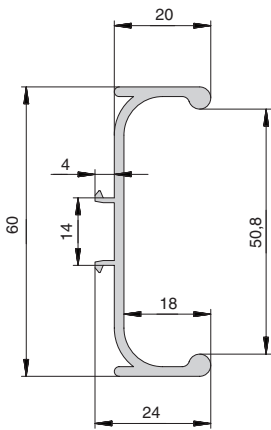

Gola профиль с двумя закруглениями

артикул	длина, мм	материал	отделка	упаковка, шт.
7920112001	4000	ПВХ / бумага	золото	

Gola комплект торцевых заглушек для профиля 79201

артикул	материал	цвет	упаковка
792B10GY	пластик	серый	1 комплект

Gola профиль с двумя закруглениями

артикул	длина, мм	материал	отделка	упаковка, шт.
7920108801	4000	ПВХ / бумага	антрацит серый	

Gola комплект торцевых заглушек для профиля 79201

артикул	материал	цвет	упаковка
792B10GG	пластик	антрацит серый	1 комплект

Gola профиль с двумя закруглениями

артикул	длина, мм	материал	отделка	упаковка, шт.
7920100101	4000	ПВХ / пленка ПВХ	белая	

Gola комплект торцевых заглушек для профиля 79201

артикул	материал	цвет	упаковка
792В10В	пластик	белый	1 комплект