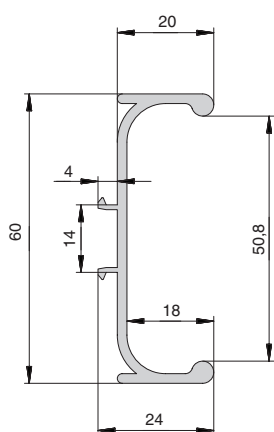

Gola профиль с двумя закруглениями

артикул	длина, мм	материал	отделка	упаковка, шт.
7920112001	4000	ПВХ / бумага	золото	

Gola комплект торцевых заглушек для профиля 79201

артикул	материал	цвет	упаковка
792B10GY	пластик	серый	1 комплект