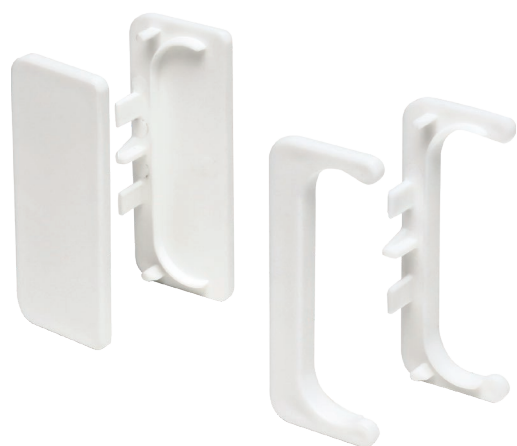

Gola профиль с двумя закруглениями

артикул	длина, мм	материал	отделка	упаковка, шт.
7920108801	4000	ПВХ / бумага	антрацит серый	

Gola комплект торцевых заглушек для профиля 79201

артикул	материал	цвет	упаковка
792B10GG	пластик	антрацит серый	1 комплект

Gola профиль с двумя закруглениями

артикул	длина, мм	материал	отделка	упаковка, шт.
7920100101	4000	ПВХ / пленка ПВХ	белая	

Gola комплект торцевых заглушек для профиля 79201

артикул	материал	цвет	упаковка
792В10В	пластик	белый	1 комплект