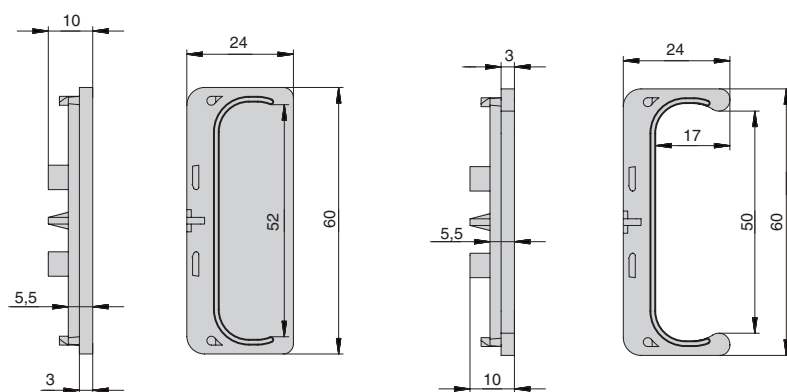

артикул	длина, мм	материал	отделка	упаковка, шт.
7920100101	4000	ПВХ / пленка ПВХ	белая	

Gola комплект торцевых заглушек для профиля 79201