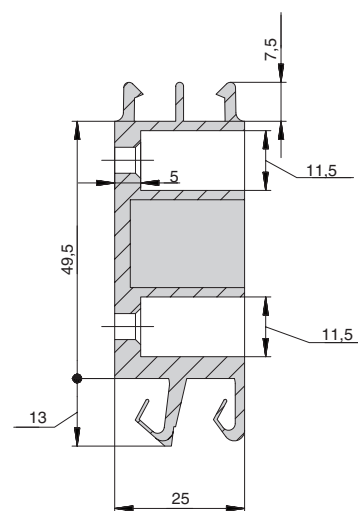

Gola крепление горизонтальное для профиля 79201

артикул	материал	цвет	упаковка, шт.
792A1001	пластик	черный	

Gola крепление вертикальное для профиля 79201

артикул	материал	цвет	упаковка, шт.
792A2001	пластик	черный