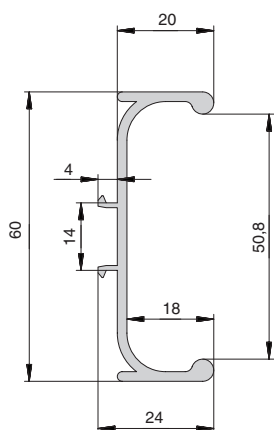

Gola профиль с двумя закруглениями

артикул	длина, мм	материал	отделка	упаковка, шт.
7920112001	4000	ПВХ / бумага	золото	

Gola комплект торцевых заглушек для профиля 79201

артикул	материал	цвет	упаковка
792B10GY	пластик	серый	1 комплект

Gola профиль с двумя закруглениями

артикул	длина, мм	материал	отделка	упаковка, шт.
7920108801	4000	ПВХ / бумага	антрацит серый	

Gola комплект торцевых заглушек для профиля 79201

артикул	материал	цвет	упаковка
792B10GG	пластик	антрацит серый	1 комплект

Gola профиль с двумя закруглениями

артикул	длина, мм	материал	отделка	упаковка, шт.
7920100101	4000	ПВХ / пленка ПВХ	белая	

Gola комплект торцевых заглушек для профиля 79201

артикул	материал	цвет	упаковка
792В10В	пластик	белый	1 комплект