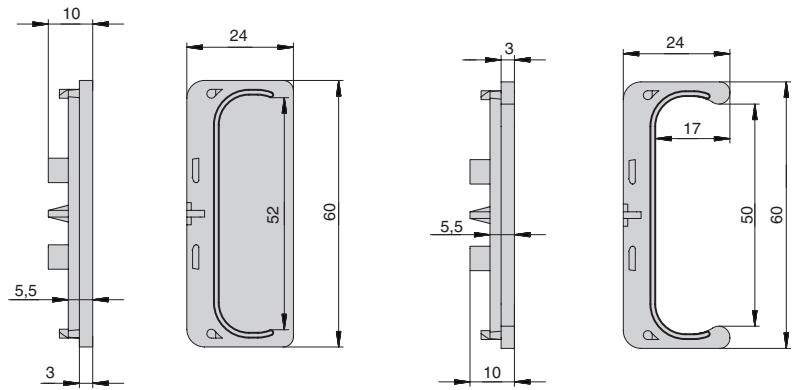

Gola профиль с двумя закруглениями

артикул	длина, мм	материал	отделка	упаковка, шт.
7920108801	4000	ПВХ / бумага	антрацит серый	

Gola комплект торцевых заглушек для профиля 79201

артикул	материал	цвет	упаковка
792B10GG	пластик	антрацит серый	1 комплект