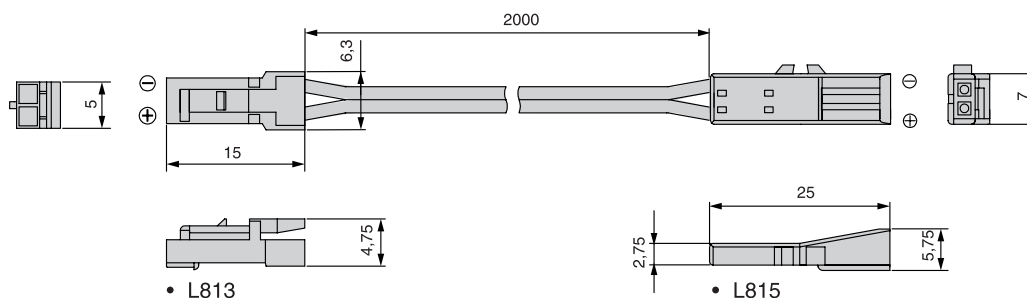

ГАБАРИТНЫЕ РАЗМЕРЫ

ДОПОЛНИТЕЛЬНЫЙ ВЫБОР

HW.010.001

блок распредел. L806-PC, 12V/24V, 3А, для конн. L813 на 3 парал. подключ., с каб. 200 мм.

HW.010.003

блок распредел. L806-PC, 12V/24V, 3А, для конн. L813 на 6 парал. подключ., с каб.200 мм

HW.010.004

блок распредел. L806-PC, 12V/24V, 3А, для конн. L813 на 10 парал. подключ., с каб. 200 мм

HW.010.028

блок распредел. L806-6, 12V/24V, 7А, для конн. L813 на 6 парал. подключ., с каб.200 мм

МАКМАРТ

Москва

тел: +7 (495) 974-62-85,
974-62-86, 785-11-41,
785-11-45

факс: (495) 974-61-48

e-mail: contact@makmart.ru

www.makmart.com

www.makmart.ru

Логистический комплекс Наро-Фоминск

тел.: +7 (495) 974-62-86

Логистический комплекс Мытищи
тел.: +7 (495) 134-42-64, доб. 2

Логистический комплекс Юг
тел.: +7 (495) 134-42-64, доб. 1

Логистический комплекс Одинцово
тел.: +7 (495) 134-42-64, доб. 3

Челябинск (ЛК)

тел.: +7 (351) 211-23-13

Красноярск (ЛК)

тел.: +7 (391) 234-70-20 (многоканальный)

Уфа (ЛК)

тел.: +7 (347) 216-55-48

Воронеж (ЛК)

тел.: +7 (473) 233-23-40

Санкт-Петербург

тел.: +7 (812) 606-68-55, 606-68-56, 606-68-57

Екатеринбург (ЛК)

тел: +7 (343) 359-29-90, 359-29-93

Ростов-на-Дону

тел: +7 (863) 201-73-48, 201-79-56,

Новосибирск (ЛК)

тел: +7 (383) 314-79-99, 314-88-58

Казань (ЛК)

тел: +7 (843) 212-07-45, 212-07-46

Калининград

тел: +7 (4012) 605-407

Республика Казахстан, г. Алматы

тел.: +7 (727) 321-22-08,
+7(701)538-18-75

Дилерская сеть:

отсканируйте или кликните на код, чтобы узнать телефон дилера в Вашем регионе