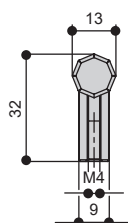

MODERN

В СОВРЕМЕННОМ СТИЛЕ

Италия

артикул	L	L1	материал	
WMN.761X.128.M006B	147	128	замак	100
WMN.761X.128.M006C	147	128	замак	100

* комплектуется винтами M4x25 – 2 шт.

Варианты отделки:

MAKMART
components and mechanisms for furniture industries

Москва
тел: +7 (495) 974-62-85,
974-62-86, 785-11-41,
785-11-45
факс: (495) 974-61-48
e-mail: contact@makmart.ru

www.makmart.com
www.makmart.ru

Логистический комплекс Наро-Фоминск
тел.: +7 (495) 974-62-86
Логистический комплекс Мытищи
тел.: +7 (495) 134-42-64, доб. 2
Логистический комплекс Юг
тел.: +7 (495) 134-42-64, доб. 1
Логистический комплекс Одинцово
тел.: +7 (495) 134-42-64, доб. 3
Челябинск (ЛК)
тел.: +7 (351) 220-88-13
Красноярск (ЛК)
тел.: +7 (391) 234-70-20 (многоканальный)

Уфа (ЛК)
тел.: +7 (347) 216-55-48
Воронеж (ЛК)
тел.: +7 (473) 233-23-40
Санкт-Петербург
тел.: +7 (812) 606-68-55, 606-68-56, 606-68-57
Екатеринбург (ЛК)
тел.: +7 (343) 359-29-90, 359-29-93
Ростов-на-Дону
тел.: +7 (863) 201-73-48, 201-79-56,
201-81-82, 201-83-98

Новосибирск (ЛК)
тел: +7 (383) 314-79-99, 314-88-58
Казань (ЛК)
тел: +7 (843) 212-07-45, 212-07-46
Калининград
тел: +7 (4012) 605-407
Республика Казахстан, г. Алматы
тел.: +7 (727) 321-22-08,
+7(701)538-18-75

Дилерская сеть:
отсканируйте или кликните
на код, чтобы узнать телефон
дилера в Вашем регионе