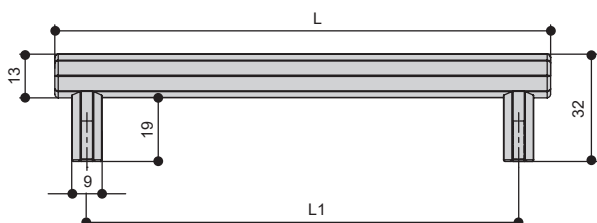

MAKMART
components and mechanisms for furniture industries

Москва
тел: +7 (495) 974-62-85,
974-62-86, 785-11-41,
785-11-45
факс: (495) 974-61-48
e-mail: contact@makmart.ru

www.makmart.com
www.makmart.ru

Логистический комплекс Наро-Фоминск
тел.: +7 (495) 974-62-86
Логистический комплекс Мытищи
тел.: +7 (495) 134-42-64, доб. 2
Логистический комплекс Юг
тел.: +7 (495) 134-42-64, доб. 1
Логистический комплекс Одинцово
тел.: +7 (495) 134-42-64, доб. 3
Челябинск (ЛК)
тел.: +7 (351) 220-88-13
Красноярск (ЛК)
тел.: +7 (391) 234-70-20 (многоканальный)

Уфа (ЛК)
тел.: +7 (347) 216-55-48
Воронеж (ЛК)
тел.: +7 (473) 233-23-40
Санкт-Петербург
тел.: +7 (812) 606-68-55, 606-68-56, 606-68-57
Екатеринбург (ЛК)
тел.: +7 (343) 359-29-90, 359-29-93
Ростов-на-Дону
тел.: +7 (863) 201-73-48, 201-79-56,
201-81-82, 201-83-98

Новосибирск (ЛК)
тел: +7 (383) 314-79-99, 314-88-58
Казань (ЛК)
тел: +7 (843) 212-07-45, 212-07-46
Калининград
тел: +7 (4012) 605-407
Республика Казахстан, г. Алматы
тел.: +7 (727) 321-22-08,
+7(701)538-18-75

Дилерская сеть:
отсканируйте или кликните
на код, чтобы узнать телефон
дилера в Вашем регионе