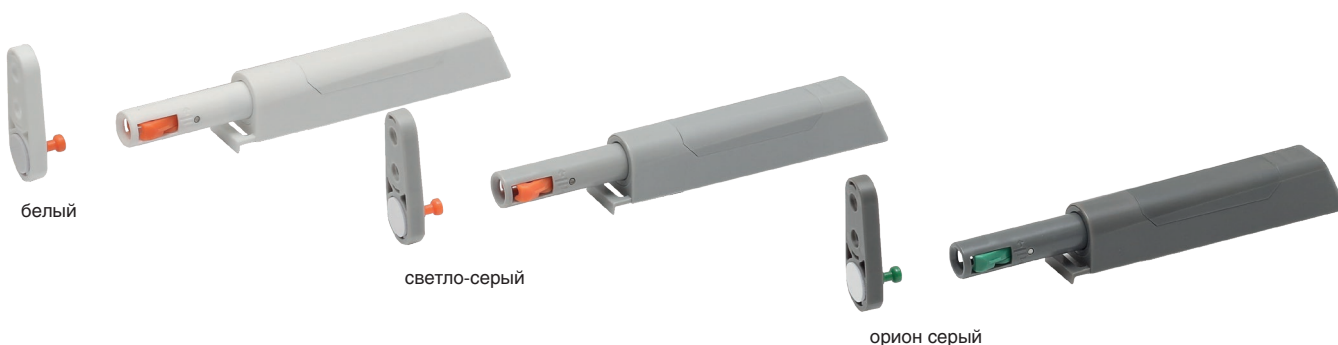

МАКМАРТ

ЗАЩЁЛКА PUSH MECHANICAL

Представляем новинку складской программы МАКМАРТ- защёлка Push Mechanical.

Данная защёлка предназначена для фасадов с открыванием от нажатия (push-to-open). Благодаря своей конструкции с ответной частью защёлка прекрасно удерживает фасад и предотвращает внезапные открывания. Преимущества защёлки Push Mechanical - это простота установки и отсутствие необходимости дополнительных расчётов благодаря имеющемуся упору. В ассортименте имеется 2 вида защёлок:

- стандартные – для фасадов до 7 кг и высоты не более 1200 мм.
- усиленные – для фасадов до 25 кг и высоты не более 2800 мм.

В складской программе предлагаем 3 вида отделки: белый, светло-серый и орион серый.

Защёлка Push Mechanical стандартная с ответной частью

артикул	вес фасада, кг	высота фасада, мм	материал	цвет	упаковка
MPM.L1.FEL.WH.2			пластик	белый	
MPM.L1.FEL.GL.2	до 7 кг	до 1200 мм	пластик	светло-серый	
MPM.L1.FEL.OG.2			пластик	орион серый	

Защёлка Push Mechanical усиленная с ответной частью

артикул	вес фасада, кг	высота фасада, мм	материал	цвет	упаковка
MPM.L1.FEH.WH.2			пластик	белый	
MPM.L1.FEH.GL.2	до 25 кг	до 2800 мм	пластик	светло-серый	
MPM.L1.FEH.OG.2			пластик	орион серый	