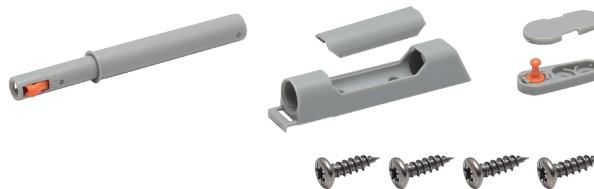

МАКМАРТ

ЗАЩЁЛКА PUSH MECHANICAL

Представляем новинку складской программы МАКМАРТ- защёлка Push Mechanical.

Данная защёлка предназначена для фасадов с открыванием от нажатия (push-to-open). Благодаря своей конструкции с ответной частью защёлка прекрасно удерживает фасад и предотвращает внезапные открывания. Преимущества защёлки Push Mechanical - это простота установки и отсутствие необходимости дополнительных расчётов благодаря имеющемуся упору. В ассортименте имеется 2 вида защёлок:

Защёлка Push Mechanical стандартная с ответной частью

артикул	вес фасада, кг	высота фасада, мм	материал	цвет	упаковка
MPM.L1.FEL.WH.2			пластик	белый	
MPM.L1.FEL.GL.2	до 7 кг	до 1200 мм	пластик	светло-серый	
MPM.L1.FEL.OG.2			пластик	орион серый	

Защёлка Push Mechanical усиленная с ответной частью

артикул	вес фасада, кг	высота фасада, мм	материал	цвет	упаковка
MPM.L1.FEH.WH.2			пластик	белый	
MPM.L1.FEH.GL.2	до 25 кг	до 2800 мм	пластик	светло-серый	
MPM.L1.FEH.OG.2			пластик	орион серый	

КОМПЛЕКТ ПОСТАВКИ:

- база - 1 шт.
- защёлка - 1 шт.
- заглушка для базы - 1 шт.
- ответная часть защёлки - 1 шт.
- заглушка для ответной части - 1 шт.
- шуруп 4x14 - 4 шт.

МАКМАРТ
components and mechanisms for furniture industries