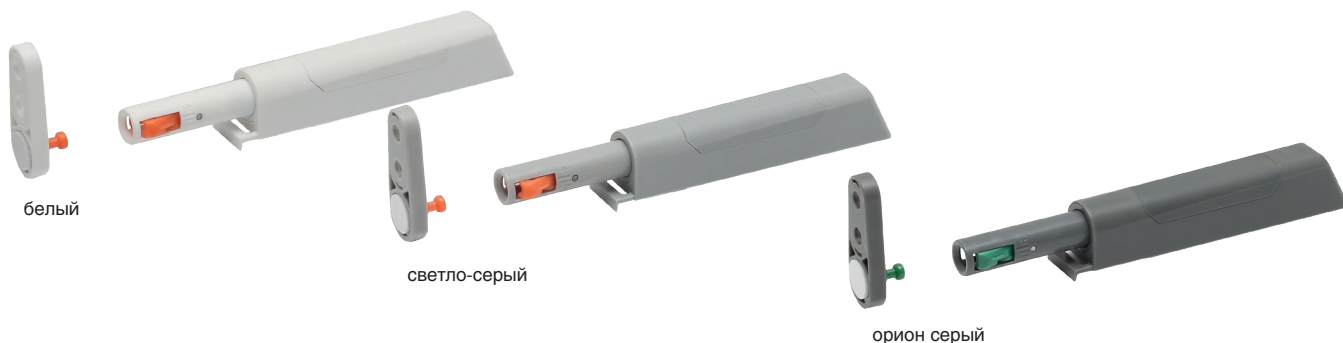

МАКМАРТ

ЗАЩЁЛКА PUSH MECHANICAL

Представляем новинку складской программы МАКМАРТ- защёлка Push Mechanical.

Данная защёлка предназначена для фасадов с открыванием от нажатия (push-to-open). Благодаря своей конструкции с ответной частью защёлка прекрасно удерживает фасад и предотвращает внезапные открывания. Преимущества защёлки Push Mechanical - это простота установки и отсутствие необходимости дополнительных расчётов благодаря имеющемуся упору. В ассортименте имеется 2 вида защёлок:

- стандартные – для фасадов до 7 кг и высоты не более 1200 мм.
- усиленные – для фасадов до 25 кг и высоты не более 2800 мм.

В складской программе предлагаем 3 вида отделки: белый, светло-серый и орион серый.

Защёлка Push Mechanical стандартная с ответной частью

артикул	вес фасада, кг	высота фасада, мм	материал	цвет	упаковка
MPM.L1.FEL.WH.2			пластик	белый	
MPM.L1.FEL.GL.2	до 7 кг	до 1200 мм	пластик	светло-серый	
MPM.L1.FEL.OG.2			пластик	орион серый	

Защёлка Push Mechanical усиленная с ответной частью

артикул	вес фасада, кг	высота фасада, мм	материал	цвет	упаковка
MPM.L1.FEH.WH.2			пластик	белый	
MPM.L1.FEH.GL.2	до 25 кг	до 2800 мм	пластик	светло-серый	
MPM.L1.FEH.OG.2			пластик	орион серый	