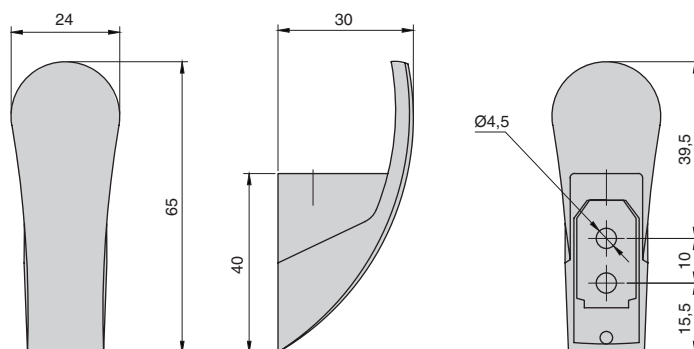

Комплектация:

- Саморез 4x25 - 2 шт.
- Дюбель 6x30 - 2 шт.

MAKMART

Москва

тел.: +7 (495) 974-62-85,
974-62-86, 785-11-41,
785-11-45

факс: (495) 974-61-48

e-mail: contact@makmart.ru

www.makmart.com

www.makmart.ru

Логистический комплекс Наро-Фоминск
тел.: +7 (495) 974-62-86

Логистический комплекс Мытищи
тел.: +7 (495) 134-42-64, доб. 2

Логистический комплекс Юг
тел.: +7 (495) 134-42-64, доб. 1

Логистический комплекс Одинцово
тел.: +7 (495) 134-42-64, доб. 3

Логистический комплекс Химки
тел.: +7 (495) 134-42-64, доб. 4

Челябинск (ЛК)
тел.: +7 (351) 211-23-13

Красноярск (ЛК)
тел.: +7 (391) 234-70-20 (многоканальный)

Уфа (ЛК)
тел.: +7 (347) 216-55-48

Воронеж (ЛК)
тел.: +7 (473) 233-23-40

Набережные Челны (СК)
тел.: +7 (8552) 91-55-48

Санкт-Петербург
тел.: +7 (812) 606-68-55, 606-68-56, 606-68-57

Екатеринбург
тел.: +7 (343) 359-29-90, 359-29-93

Ростов-на-Дону
тел.: +7 (863) 201-73-48, 201-79-56,
201-81-82, 201-83-98

Новосибирск (ЛК)
тел.: +7 (383) 314-79-99, 314-88-58

Казань
тел.: +7 (843) 212-07-45, 212-07-46

Калининград
тел.: +7 (4012) 605-407

Республика Казахстан, г. Алматы
тел.: +7 (727) 321-22-08,
+7(701) 538-18-75

Дилерская сеть:

отсканируйте или кликните
на код, чтобы узнать телефон
дилера в Вашем регионе