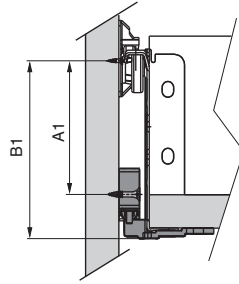

В комплект входит:

- доводчик – 1 шт.
- активатор – 1 шт.
- шуруп-саморез 4x19 – 3 шт.
- шуруп-саморез 4x13 – 3 шт.

комплект: доводчик + активатор для metaboxов INNER 350-500 мм

артикул	материал	цвет	упаковка
INN.SCD.MB1.01	пластик	серый	1/80 комплектов

РЕКОМЕНДУЕМОЕ СОЧЕТАНИЕ:

Метабоксы серии INNER 350-500 мм

нагрузка на направляющие **25 кг**

роликовые направляющие частичного выдвижения

высота H	A1	B1
54	32	54
86	64	86
118	96	118
150	128	150