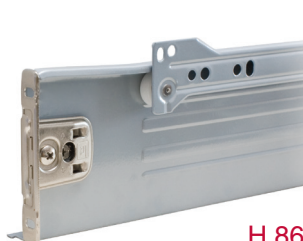

В комплект входит:

- доводчик – 1 шт.
- активатор – 1 шт.
- шуруп-саморез 4x19 – 3 шт.
- шуруп-саморез 4x13 – 3 шт.

комплект: доводчик + активатор для metaboxов INNER 350-500 мм

артикул	материал	цвет	упаковка
INN.SCD.MB1.01	пластик	серый	1/80 комплектов

РЕКОМЕНДУЕМОЕ СОЧЕТАНИЕ:

Метабоксы серии INNER 350-500 мм

нагрузка на направляющие **25 кг**

роликовые направляющие частичного выдвижения

высота H	A1	B1
54	32	54
86	64	86
118	96	118
150	128	150