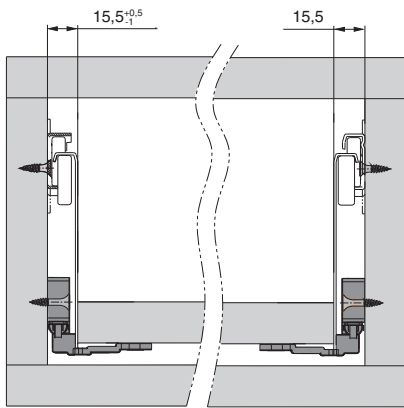

В комплект входит:

- доводчик – 1 шт.
- активатор – 1 шт.
- шуруп-саморез 4x19 – 3 шт.
- шуруп-саморез 4x13 – 3 шт.

комплект: доводчик + активатор для metaboxов INNER 350-500 мм

артикул	материал	цвет	упаковка
INN.SCD.MB1.01	пластик	серый	1/80 комплектов

РЕКОМЕНДУЕМОЕ СОЧЕТАНИЕ:

Метабоксы серии INNER 350-500 мм

нагрузка на направляющие **25 кг**

роликовые направляющие частичного выдвижения

высота H	A1	B1
54	32	54
86	64	86
118	96	118
150	128	150