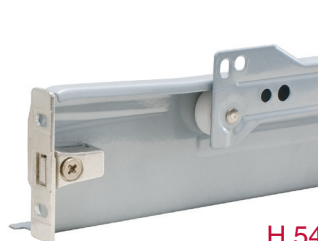

В комплект входит:

- доводчик – 1 шт.
- активатор – 1 шт.
- шуруп-саморез 4x19 – 3 шт.
- шуруп-саморез 4x13 – 3 шт.

комплект: доводчик + активатор для metaboxов INNER 350-500 мм

артикул	материал	цвет	упаковка
INN.SCD.MB1.01	пластик	серый	1/80 комплектов

РЕКОМЕНДУЕМОЕ СОЧЕТАНИЕ:

Метабоксы серии INNER 350-500 мм

нагрузка на направляющие **25 кг**

роликовые направляющие частичного выдвижения

высота H	A1	B1
54	32	54
86	64	86
118	96	118
150	128	150