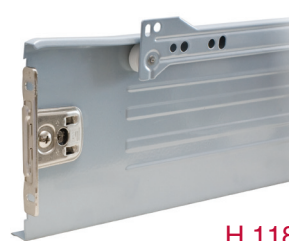

В комплект входит:

- доводчик – 1 шт.
- активатор – 1 шт.
- шуруп-саморез 4x19 – 3 шт.
- шуруп-саморез 4x13 – 3 шт.

комплект: доводчик + активатор для metaboxов INNER 350-500 мм

артикул	материал	цвет	упаковка
INN.SCD.MB1.01	пластик	серый	1/80 комплектов

РЕКОМЕНДУЕМОЕ СОЧЕТАНИЕ:

Метабоксы серии INNER 350-500 мм

нагрузка на направляющие **25 кг**

роликовые направляющие частичного выдвижения

высота H	A1	B1
54	32	54
86	64	86
118	96	118
150	128	150