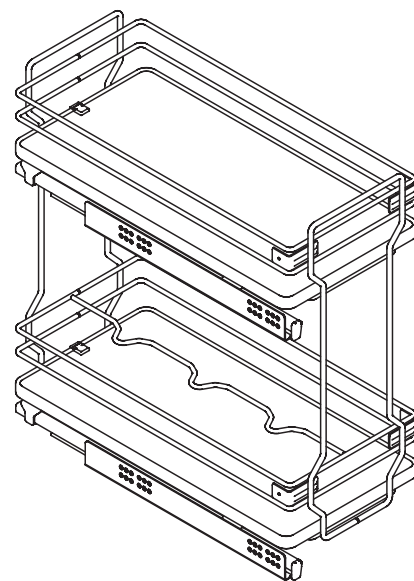

макмарт

представляет

СЕТКА В БАЗУ 300, 400, 450, 600 ВЫДВИЖНАЯ С ДОВОДЧИКОМ

Сетки комплектуются направляющими полного выдвижения QUADRO SILENT SYSTEM

сетка в базу 300, 400, 450, 600 выдвижная с доводчиком

артикул	ширина каркаса, мм	габариты сетки (шхгхв), мм	материал	отделка	крепление к каркасу	нагрузка, кг	упаковка, шт.
4102WY/30-50PB	300	246x509x529	сталь/ДСП	хром/белый	в комплекте	25	1
4102WY/40-50PB	400	364x509x529	сталь/ДСП	хром/белый	в комплекте	25	1
4102WY/45-50PB	450	414x509x529	сталь/ДСП	хром/белый	в комплекте	25	1
4102WY/60-50PB	600	564x509x529	сталь/ДСП	хром/белый	в комплекте	25	1