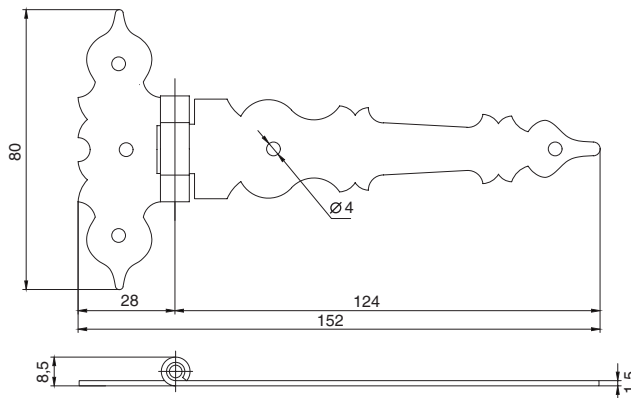

МАКМАРТ

представляет

ПЕТЛИ ДЕКОРАТИВНЫЕ

3085.22

3140.22

3150.22

петля декоративная накладная

артикул	материал	отделка	упаковка, шт
3085.22	металл	бронза античная	200
3140.22	металл	бронза античная	200
3150.22	металл	бронза античная	200