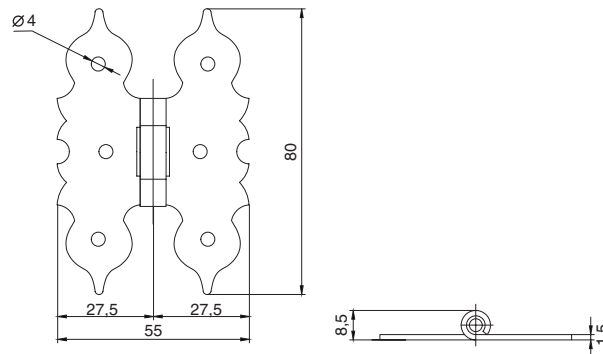

МАКМАРТ

представляет

ПЕТЛИ ДЕКОРАТИВНЫЕ

3085.22

3140.22

3150.22

петля декоративная накладная

артикул	материал	отделка	упаковка, шт
3085.22	металл	бронза античная	200
3140.22	металл	бронза античная	200
3150.22	металл	бронза античная	200