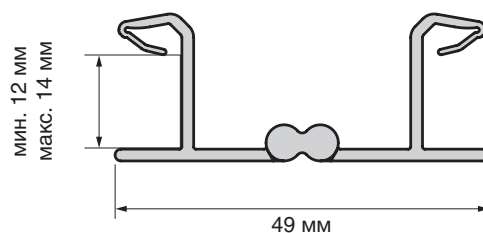

МАКМАРТ

УГОЛ УНИВЕРСАЛЬНЫЙ ДЛЯ ЦОКОЛЯ

Новинка складской программы – угол универсальный для соединения кухонных цоколей.

За счёт подвижных деталей конструкции угол представляет собой универсальное решение для создания стандартных внешних и внутренних углов 90° и 135°, а также для соединения элементов цоколя под 180°.

Кроме того, используя угол универсальный можно воплотить в жизнь различные нестандартные решения.

21\19.H0.XXXX
высота 100 мм