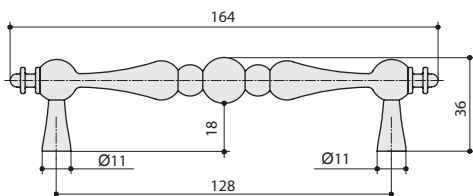

коллекция

Классика

M331.128.COF
кофе

M331.96.COF
кофе

M331.K.COF
кофе

артикул		материал	
M331.128.COF*	128	замак	25
M331.96.COF*	96	замак	25
M331.K.COF**		замак	50

*  комплектуется винтами M4x25 – 2 шт.

**  комплектуется винтами M4x25 – 1 шт.