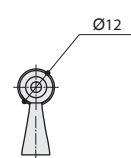

коллекция

Классика

M331.128.COF
кофе

M331.96.COF
кофе

M331.K.COF
кофе

артикул		материал	
M331.128.COF*	128	замак	25
M331.96.COF*	96	замак	25
M331.K.COF**		замак	50

*  комплектуется винтами M4x25 – 2 шт.

**  комплектуется винтами M4x25 – 1 шт.