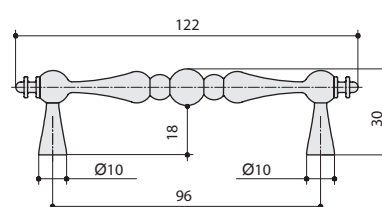

коллекция

Классика

M331.128.COF
кофе

M331.96.COF
кофе

M331.K.COF
кофе

артикул		материал	
M331.128.COF*	128	замак	25
M331.96.COF*	96	замак	25
M331.K.COF**		замак	50

*  комплектуется винтами M4x25 – 2 шт.

**  комплектуется винтами M4x25 – 1 шт.