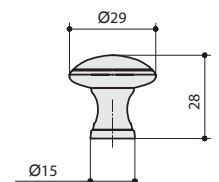

коллекция

Классика

M331.128.COF
кофе

M331.96.COF
кофе

M331.K.COF
кофе

артикул		материал	
M331.128.COF*	128	замак	25
M331.96.COF*	96	замак	25
M331.K.COF**		замак	50

*  комплектуется винтами M4x25 – 2 шт.

**  комплектуется винтами M4x25 – 1 шт.