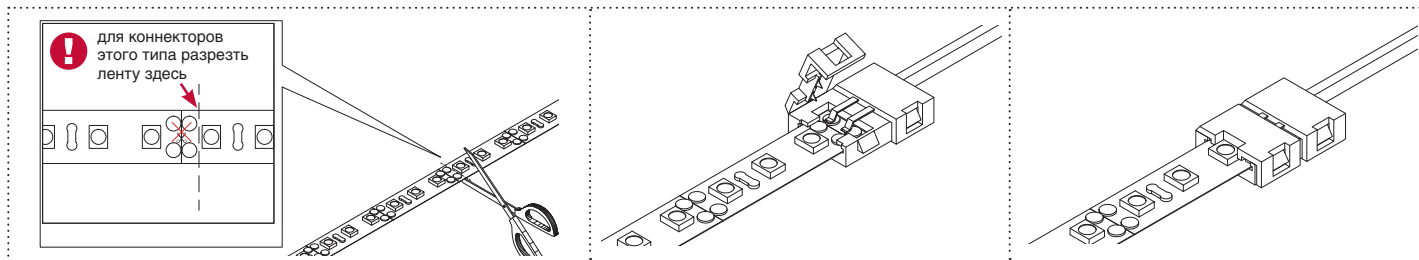

## КОННЕКТОР ТИП L8-1, СЕТЕВОЙ, С КОННЕКТОРОМ L813

коннектор тип L8-1, сетевой, для LED лент шириной 8 мм, с кон. L813

артикул	длина кабеля, мм	ширина ленты, мм	рабочее напряжение, В	максимальный ток нагрузки, А	класс пылевлагозащиты, IP
M-CON08.200.083	2000	8	12V/24V	max. 3A	20

### ГАБАРИТНЫЕ РАЗМЕРЫ

### СХЕМА МОНТАЖА И ПОДКЛЮЧЕНИЯ КОННЕКТОРА ТИП L8-1