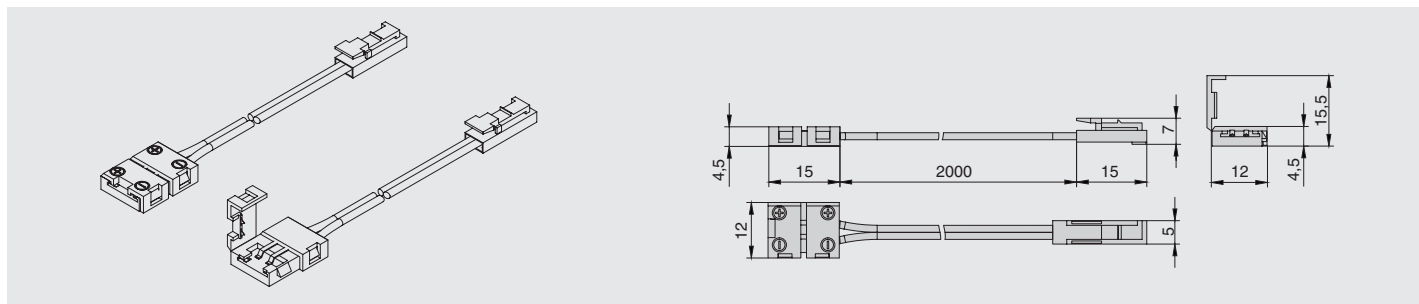

## КОННЕКТОР ТИП L8-1, СЕТЕВОЙ, С КОННЕКТОРОМ L813

коннектор тип L8-1, сетевой, для LED лент шириной 8 мм, с кон. L813

артикул	длина кабеля, мм	ширина ленты, мм	рабочее напряжение, В	максимальный ток нагрузки, А	класс пылевлагозащиты, IP
M-CON08.200.083	2000	8	12V/24V	max. 3A	20

### ГАБАРИТНЫЕ РАЗМЕРЫ

### СХЕМА МОНТАЖА И ПОДКЛЮЧЕНИЯ КОННЕКТОРА ТИП L8-1