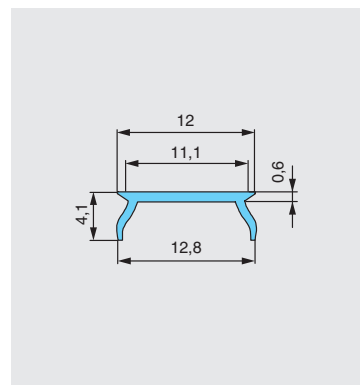

РАССЕИВАТЕЛЬ ДЛЯ LED-ПОДСВЕТКИ, МАТОВЫЙ

Представляем новинку: рассеиватель к профилям для LED-подсветки 1506 и 2206. Преимущество новых рассеивателей типа «clip» в способе их установки: они просто защелкиваются сверху на алюминиевом профиле. Важно также, что рассеиватель так же легко снимается без необходимости демонтажа самого светильника. Рассеиватель белый матовый светопропусканием 80% обеспечивает более равномерное свечение и сглаживают эффект точечной подсветки светодиодной ленты. Профиль-рассеиватель представлен в нашей складской программе в размере длиной 3000 мм.

профиль-рассеиватель 2206/1506 для LED подсветки, L=3000мм, отделка матовый, тип «clip»

артикул	L	материал	отделка	упаковка, шт.
M-E.2206.1506.FR.3000.FR	3000	пластик	белый матовый	1

ДОПОЛНИТЕЛЬНО ЗАКАЗЫВАЮТСЯ: