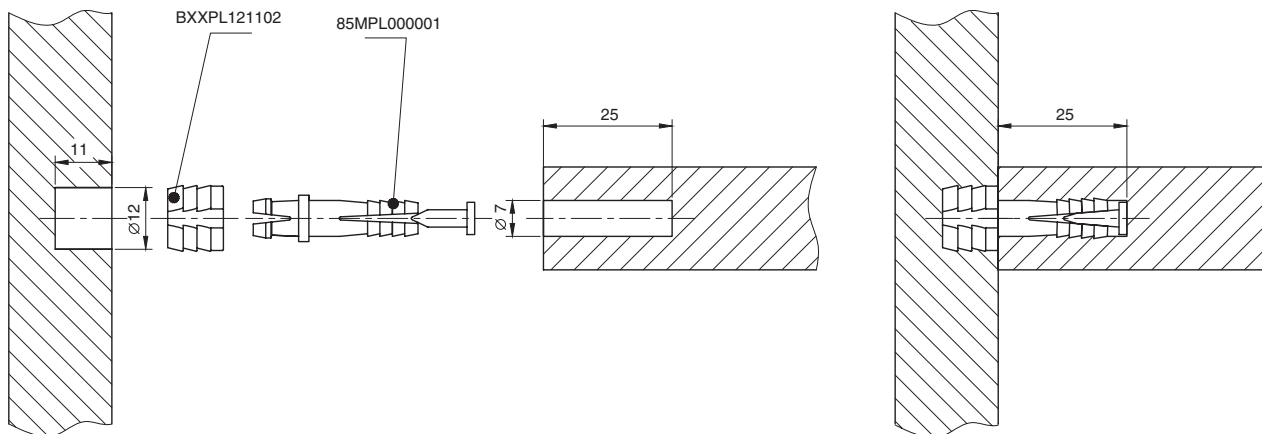

бусола пластиковая для Normal 650_800_850

артикул	материал	отделка	упаковка, шт
BXXPL121102	пластик	черная	1

макмарт
components and mechanisms for furniture industries

Логистический комплекс Мытищи
г. Мытищи, ул. 1-я Новая, стр. 57
тел: (495) 582-20-01, 582-20-27,
582-21-07, 592-12-92
e-mail: contact.mitischi@makmart.ru

Логистический комплекс Юг
Ленинский район, село Молоково,
территория ОАО «Молоково-Зооветснаб»
тел.: +7 (498) 540-25-63, 540-25-64
e-mail: contact.south@makmart.ru

Санкт-Петербург
тел: +7 (812) 606-68-55, 606-68-56,
606-68-57

Екатеринбург
тел: +7 (343) 359-29-90, 359-29-93

Ростов-на-Дону
тел: +7 (863) 278-89-41, 278-89-42

Новосибирск
тел: +7 (383) 314-79-99, 314-88-58

Казань
тел: +7 (843) 570-31-48, 570-31-78

Калининград
тел: +7 (4012) 605-407

Москва
тел: +7 (495) 974-62-85, 974-62-86,
974-62-87, 785-11-41, 785-11-45
факс: (495) 974-61-48
e-mail: contact@makmart.ru
www.makmart.ru
онлайн-каталог
www.katalog.makmart.ru

Армавир: +7 (86137) 217-62, 556-05,
+7 (8918) 190-48-11
Вологда: +7 (8172) 53-82-74
Вологда: +7 (8172) 78-77-76, 78-77-01
Воронеж: +7 (473) 2-610-810, 2-392-392
Иркутск: +7 (3952) 50-33-77, 50-33-88
Иваново: +7 (4932) 35-33-34, 35-33-35

Краснодар: +7 (861) 239-79-04, 239-69-00
Кострома: +7 (4942) 37-01-81, 45-36-11
Красноярск: +7 (391) 272-67-48
Минск: +375 (17) 385-23-92
Нижегород: +7 (831) 272-17-80
275-92-80
Новосибирск: +7 (8617) 269-022

Пятигорск: +7 (87961) 62-777, 61-061
Пермь: +7 (342) 261-04-86, 282-26-49
Рязань: +7 (4912) 38-90-03, 34-80-61
Самара: +7 (846) 977-75-37, 977-75-47
Саратов: +7 (8452) 75-17-38, 75-06-16
Ставрополь: +7 (8652) 94-71-59,
+7 (928) 444-19-36

Тула: +7 (4872) 70-06-86, 38-54-94
Тольятти: +7 (8482) 69-50-27, 69-50-29/30
Уральск: +7 (7112) 54-24-12
Уфа: +7 (347) 246-46-04/08, 298-50-28
Хабаровск: +7 (4212) 454-604, 941-284
Череповец: +7 (8202) 28-93-63, 28-13-53
Ярославль: +7 (4852) 45-93-83, 20-82-08