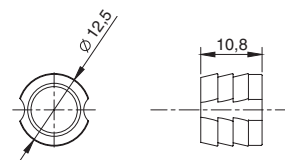

### дюбель-защелка Normal 850

артикул	материал	отделка	упаковка, шт
85MPL000001	пластик	белая	1