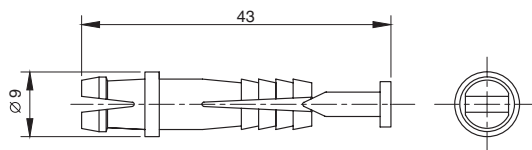

### дюбель-защелка Normal 850

артикул	материал	отделка	упаковка, шт
85MPL000001	пластик	белая	1