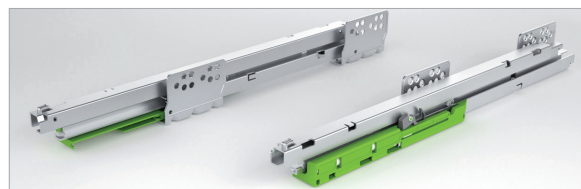

макмарт

представляет

КОМПЛЕКТЫ ЯЩИКОВ «TEN» В ИНДИВИДУАЛЬНОЙ УПАКОВКЕ

арт. Т.450.А6.МS.090.00.000 комплект ящика TEN - №1

арт. Т.500.А6.МS.090.00.000 комплект ящика TEN - №2

арт. 42PXCAA6450LA00
боковина для ящика Н.90
L=450 левая (отделка серая)

арт. 42PXCAA6450RA00
боковина для ящика Н.90
L=450 правая (отделка серая)

арт. 42PXCAA6500LA00
боковина для ящика Н.90
L=500 левая (отделка серая)

арт. 42PXCAA6500RA00
боковина для ящика Н.90
L=500 правая (отделка серая)

арт. 42PXF00745XLA00
направляющая L=450 полного
выдвижения с доводчиком,
левая

арт. 42PXF00745XRA00
направляющая L=450 полного
выдвижения с доводчиком,
правая

арт. 42PXF00750XLA00
направляющая L=500 полного
выдвижения с доводчиком,
левая

арт. 58XM00S6MKM0000
заглушка для ящика TEN с
логотипом
МАКМАРТ отделка серая
(RAL 7030) - 2 штуки

арт. 58AX10070000000
комплект креплений к
фасаду, под шуруп

арт. 58AXPAA60000000
комплект креплений для
задней стенки Н.90