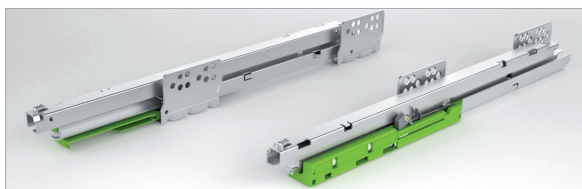

макмарт

представляет

КОМПЛЕКТЫ ЯЩИКОВ «TEN» В ИНДИВИДУАЛЬНОЙ УПАКОВКЕ

арт. Т.450.А6.МS.090.00.000 комплект ящика TEN - №1

арт. Т.500.А6.МS.090.00.000 комплект ящика TEN - №2

арт. 42PXCAA6450LA00
боковина для ящика Н.90
L=450 левая (отделка серая)

арт. 42PXCAA6450RA00
боковина для ящика Н.90
L=450 правая (отделка серая)

арт. 42PXCAA6500LA00
боковина для ящика Н.90
L=500 левая (отделка серая)

арт. 42PXCAA6500RA00
боковина для ящика Н.90
L=500 правая (отделка серая)

арт. 42PXF00745XLA00
направляющая L=450 полного
выдвижения с доводчиком,
левая

арт. 42PXF00745XRA00
направляющая L=450 полного
выдвижения с доводчиком,
правая

арт. 42PXF00750XLA00
направляющая L=500 полного
выдвижения с доводчиком,
левая

арт. 58XM00S6MKM0000
заглушка для ящика TEN с
логотипом
МАКМАРТ отделка серая
(RAL 7030) - 2 штуки

арт. 58AX10070000000
комплект креплений к
фасаду, под шуруп

арт. 58AXPAA60000000
комплект креплений для
задней стенки Н.90