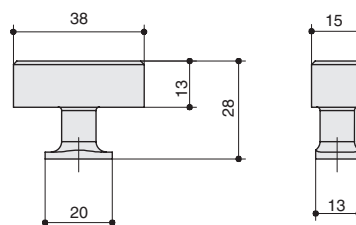

SCANDI

В скандинавском стиле

Варианты отделки:

артикул		материал	
M5320.K.BB		замак	25
M5320.K.MB		замак	25
M5320.K.MBN		замак	25
M5320.K.MSN		замак	25
M5320.K.WHITE		замак	25

* ручки комплектуются винтами M4x25 – 1 шт.

MAKMART
components and mechanisms for furniture industries

Москва
тел: +7 (495) 974-62-85,
974-62-86, 785-11-41,
785-11-45
факс: (495) 974-61-48
e-mail: contact@makmart.ru

www.makmart.com
www.makmart.ru

Логистический комплекс Наро-Фоминск
тел: +7 (495) 974-62-86
Логистический комплекс Мытищи
тел: +7 (495) 134-42-64, доб. 2
Логистический комплекс Юг
тел: +7 (495) 134-42-64, доб. 1
Логистический комплекс Одинцово
тел: +7 (495) 134-42-64, доб. 3
Логистический комплекс Химки
тел: +7 (495) 134-42-64, доб. 4
Челябинск (ЛК)
тел: +7 (351) 211-23-13

Красноярск (ЛК)
тел.: +7 (391) 234-70-20
(многоканальный)
Уфа (ЛК)
тел.: +7 (347) 216-55-48
Воронеж (ЛК)
тел.: +7 (473) 233-23-40
Набережные Челны (СК)
тел.: +7 (8552) 91-55-48
Санкт-Петербург
тел.: +7 (812) 606-68-55, 606-68-56,
606-68-57
Екатеринбург
тел: +7 (343) 359-29-90, 359-29-93

Ростов-на-Дону
тел: +7 (863) 201-73-48, 201-79-56,
201-81-82, 201-83-98
Новосибирск (ЛК)
тел: +7 (383) 314-79-99, 314-88-58
Казань
тел: +7 (843) 570-31-48, 570-31-78
Калининград
тел: +7 (4012) 605-407

Республика Казахстан, г. Алматы
тел.: +7 (727) 321-22-08,
+7(701)538-18-75

Дилерская сеть:
отсканируйте или кликните
на код, чтобы узнать телефон
дилера в Вашем регионе