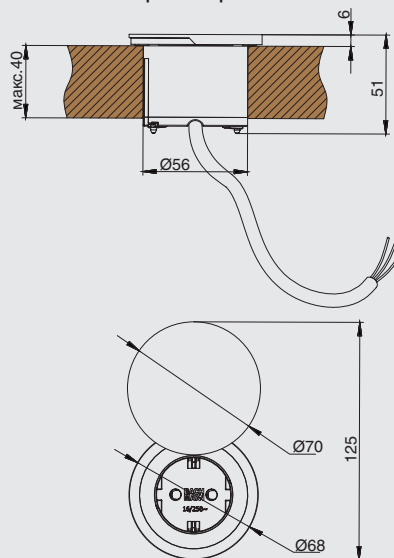

Вариант с крышкой

МАКМАРТ

Москва

тел: +7 (495) 974-62-85,
974-62-86, 785-11-41,
785-11-45

факс: (495) 974-61-48

e-mail: contact@makmart.ru

www.makmart.com

www.makmart.ru

Логистический комплекс Наро-Фоминск
тел.: +7 (495) 974-62-86

Логистический комплекс Мытищи
тел.: +7 (495) 134-42-64, доб. 2

Логистический комплекс Юг
тел.: +7 (495) 134-42-64, доб. 1

Челябинск (ЛК)
тел.: +7 (351) 211-23-13

Красноярск (ЛК)
тел.: +7 (391) 234-70-20 (многоканальный)

Уфа (ЛК)
тел.: +7 (347) 216-55-48

Набережные Челны (СК)
тел.: +7 (8552) 91-55-48

Санкт-Петербург
тел.: +7 (812) 606-68-55, 606-68-56,
606-68-57

Екатеринбург
тел.: +7 (343) 359-29-90, 359-29-93

Ростов-на-Дону
тел.: +7 (863) 278-89-41, 278-89-42

Новосибирск
тел.: +7 (383) 314-79-99, 314-88-58

Казань
тел.: +7 (843) 570-31-48, 570-31-78

Калининград
тел.: +7 (4012) 605-407

Воронеж
тел.: +7 (473) 233-23-40

Республика Казахстан, г. Алматы
тел.: +7 (727) 321-22-08,
+7 (701) 538-18-75

Дилер МАКМАРТ
в Вашем городе

Дилерская сеть:

отсканируйте или кликните
на код, чтобы узнать телефон
дилера в Вашем регионе