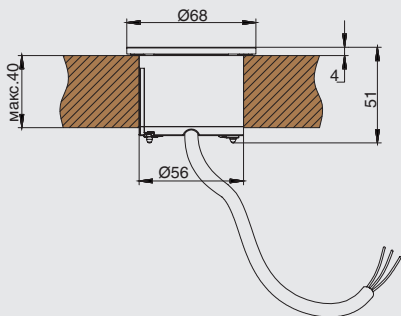

Вариант с декоративным кольцом