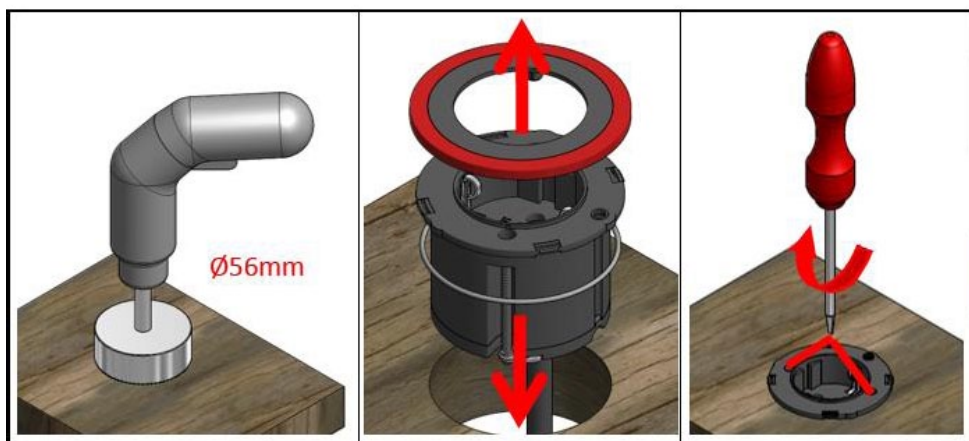

Встраиваемый блок РІХ (926.001) Инструкция по монтажу

Все работы, связанные с электрическими сетями, должны выполняться квалифицированными специалистами.