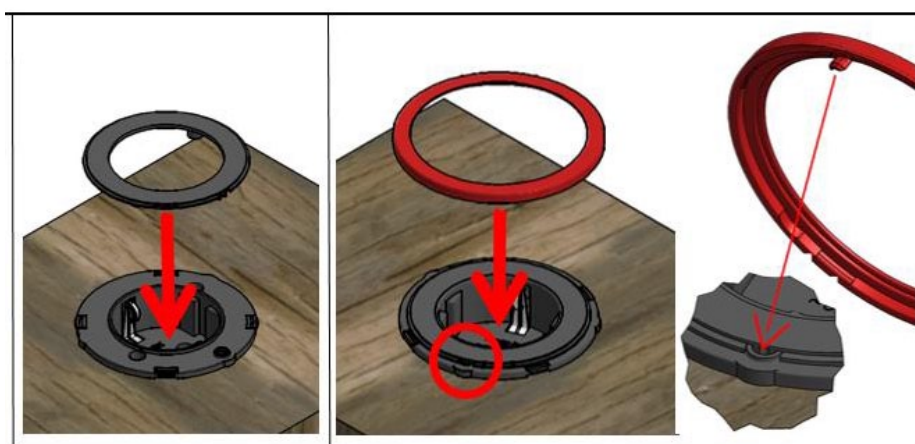

артикул	отделка	упаковка, шт.
926.101	черная (RAL 9005)	1
926.102	белая (RAL 9010)	1

	
отделка	отделка
черная RAL 9005	белая RAL 9010

Встраиваемый блок РІХ (926.001) Инструкция по монтажу

Все работы, связанные с электрическими сетями, должны выполняться квалифицированными специалистами.