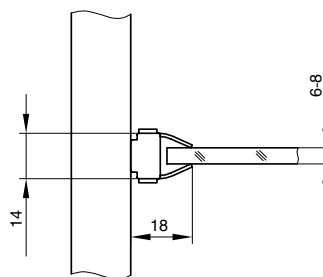

СХЕМА УСТАНОВКИ И МОНТАЖА