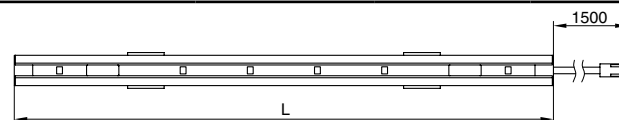

макмарт

представляет

СВЕТИЛЬНИКИ СВЕТОДИОДНЫЕ LED ORLO

LED Orlo

артикул	HW.001.008	HW.001.009	HW.001.010
длина, мм (L)	250	550	850
рабочее напряжение, В	24	24	24
мощность, Вт	0,8	1,25	2
количество светодиодов	6	12	18
цветовая температура, К	5000 <input type="checkbox"/>		
длина кабеля, мм	1500	1500	1500
выключатель	нет	нет	нет
отделка	серая	серая	серая
упаковка	1 шт.	1 шт.	1 шт.