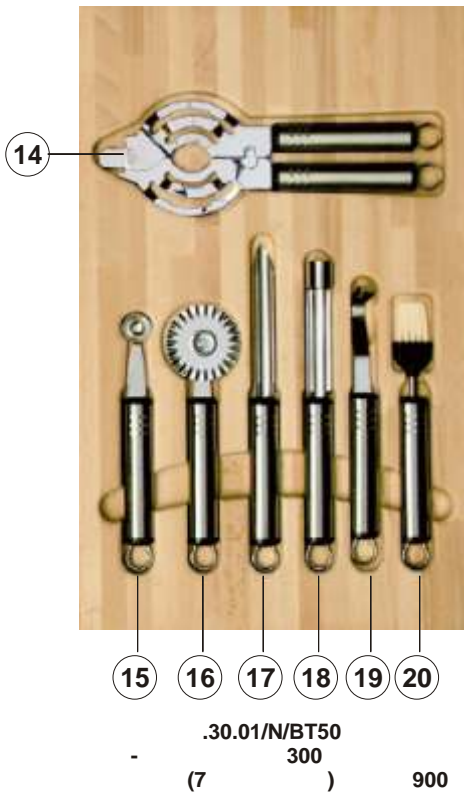

НОВИНКИ СКЛАДСКОЙ ПРОГРАММЫ

Серия CASSETO – ёмкости с кухонными приборами