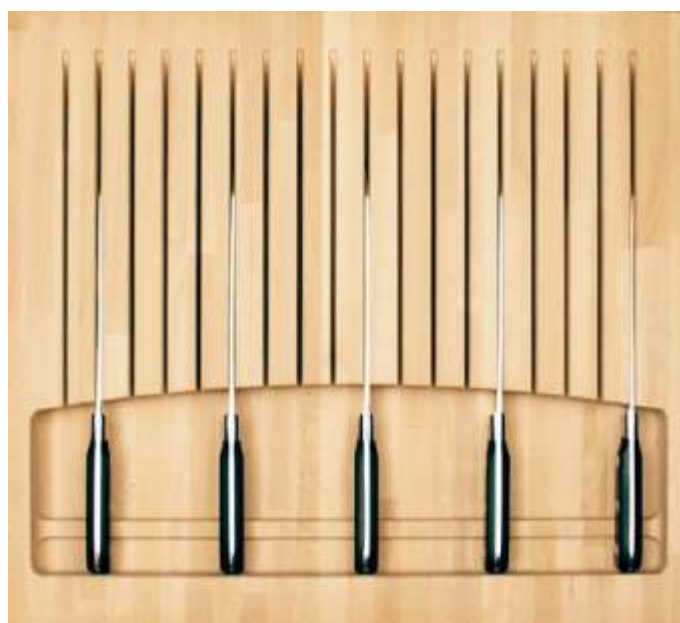

900

НОВИНКИ СКЛАДСКОЙ ПРОГРАММЫ

Серия CASSETO – ёмкости для ножей

.CM.45V/BT50
12
450

.CM.60V/BT50
18
600

| | | () | / | | |
|-------------|-----|-----|---|----|-----|
| CM.45V/BT50 | 450 | | / | 12 | 1 . |
| CM.60V/BT50 | 600 | | / | 18 | 1 . |

НОВИНКИ СКЛАДСКОЙ ПРОГРАММЫ

Серия CASSETO – ёмкости с набором ножей

- 1 -
- 2 - / ()
- 3 -
- 4 -
- 5 -
- 6 -
- 7 -
- 8 -
- 9 -

- 1
- 2
- 3
- 4
- 5
- 6

.45.06CF/BT50

(7) 450

- 1
- 8
- 3
- 4
- 5
- 6
- 2
- 9

.60.06CF/BT50