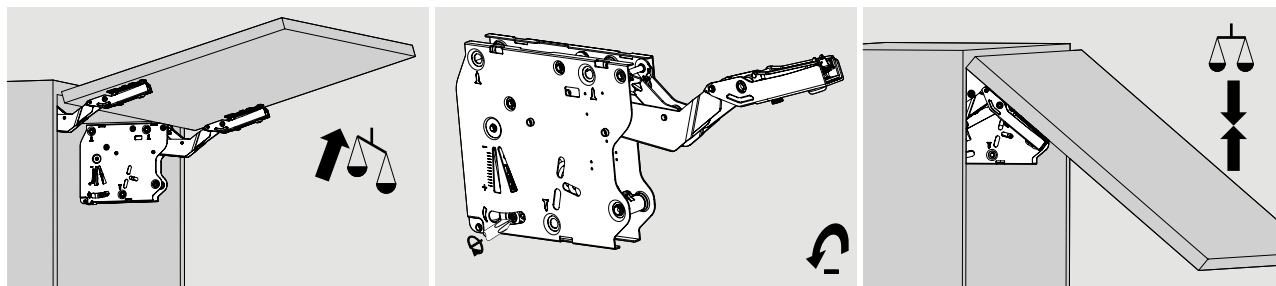

ДОПОЛНИТЕЛЬНЫЙ ВЫБОР

арт. SQW75
ограничитель угла открывания 75 гр.
для TOP-STAYS SQ

ПРИСАДОЧНЫЕ РАЗМЕРЫ

Схема присадки каркаса под установочные пины

Схема присадки каркаса под саморезы

Схема присадки фасада

SFA = размер наложения фасада на панель каркаса

F = расстояние от внешнего края каркаса до края фасада

ГАБАРИТНЫЕ РАЗМЕРЫ

Расчет для установки с карнизом

D (MM)	16	19	22	26	28
X (MM)	70	58	49	35	26

Расчет необходимого пространства для установки	
Ограничитель угла	Формула расчета (мм)
Отсутствует	$Y = FH \times 0,29 - 15 + D$
75°	$A = FH \times 0,26 - 15 + D$

Минимальный зазор

Осторожно поднимите рычаг!

УСТАНОВКА ДЕКОРАТИВНЫХ КРЫШЕК

РЕГУЛИРОВКА ФАСАДА

ДЕМОНТАЖ

УСТАНОВКА ОГРАНИЧИТЕЛЯ УГЛА ОТКРЫВАНИЯ