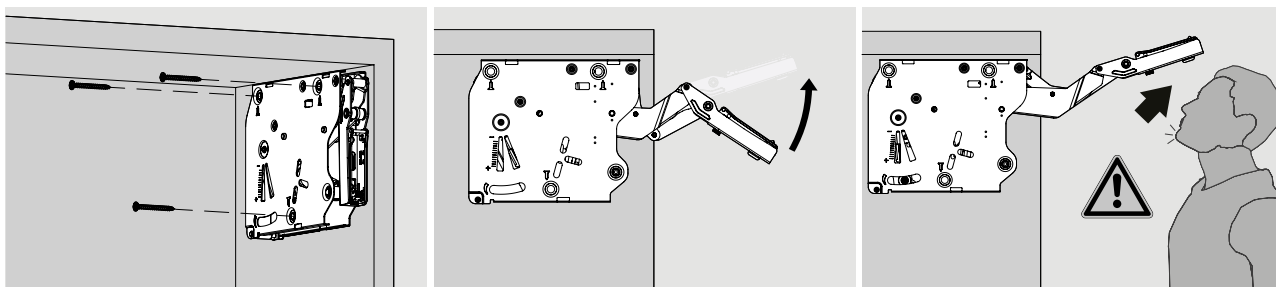

ДОПОЛНИТЕЛЬНЫЙ ВЫБОР

арт. SQW75
ограничитель угла открывания 75 гр.
для TOP-STAYS SQ

ПРИСАДОЧНЫЕ РАЗМЕРЫ

Схема присадки каркаса под установочные пины

Схема присадки каркаса под саморезы

Схема присадки фасада

Минимальный зазор

Осторожно поднимите рычаг!

УСТАНОВКА ДЕКОРАТИВНЫХ КРЫШЕК

РЕГУЛИРОВКА ФАСАДА

ДЕМОНТАЖ

УСТАНОВКА ОГРАНИЧИТЕЛЯ УГЛА ОТКРЫВАНИЯ