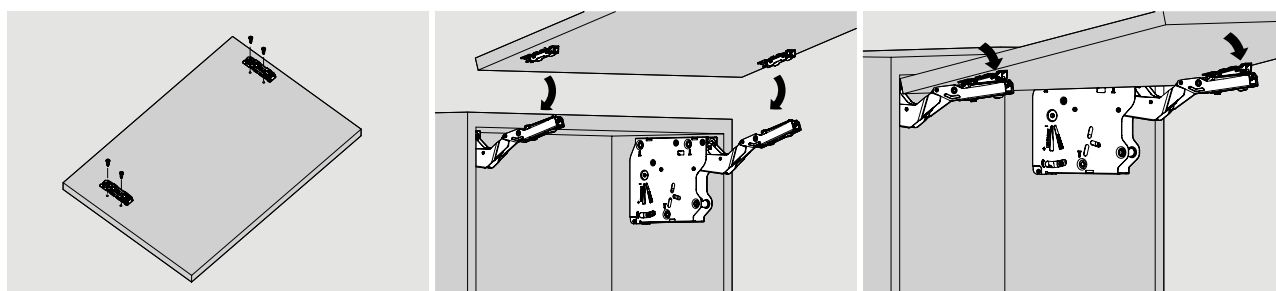

ДОПОЛНИТЕЛЬНЫЙ ВЫБОР

арт. SQW75
ограничитель угла открывания 75 гр.
для TOP-STAYS SQ

ПРИСАДОЧНЫЕ РАЗМЕРЫ

Схема присадки каркаса под установочные пины

Схема присадки каркаса под саморезы

Схема присадки фасада

SFA = размер наложения фасада на панель каркаса

F = расстояние от внешнего края каркаса до края фасада

ГАБАРИТНЫЕ РАЗМЕРЫ

Расчет для установки с карнизом

D (MM)	16	19	22	26	28
X (MM)	70	58	49	35	26

Расчет необходимого пространства для установки	
Ограничитель угла	Формула расчета (мм)
Отсутствует	$Y = FH \times 0,29 - 15 + D$
75°	$A = FH \times 0,26 - 15 + D$

Минимальный зазор

Осторожно поднимите рычаг!

УСТАНОВКА ДЕКОРАТИВНЫХ КРЫШЕК

РЕГУЛИРОВКА ФАСАДА

ДЕМОНТАЖ

УСТАНОВКА ОГРАНИЧИТЕЛЯ УГЛА ОТКРЫВАНИЯ