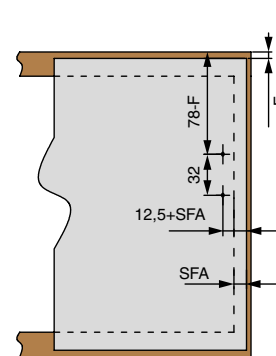

ДОПОЛНИТЕЛЬНЫЙ ВЫБОР

арт. SQW75
ограничитель угла открывания 75 гр.
для TOP-STAYS SQ

ПРИСАДОЧНЫЕ РАЗМЕРЫ

Схема присадки каркаса под установочные пины

Схема присадки каркаса под саморезы

Схема присадки фасада

SFA = размер наложения фасада на панель каркаса

F = расстояние от внешнего края каркаса до края фасада

ГАБАРИТНЫЕ РАЗМЕРЫ

Расчет для установки с карнизом

D (MM)	16	19	22	26	28
X (MM)	70	58	49	35	26

Расчет необходимого пространства для установки	
Ограничитель угла	Формула расчета (мм)
Отсутствует	$Y = FH \times 0,29 - 15 + D$
75°	$A = FH \times 0,26 - 15 + D$