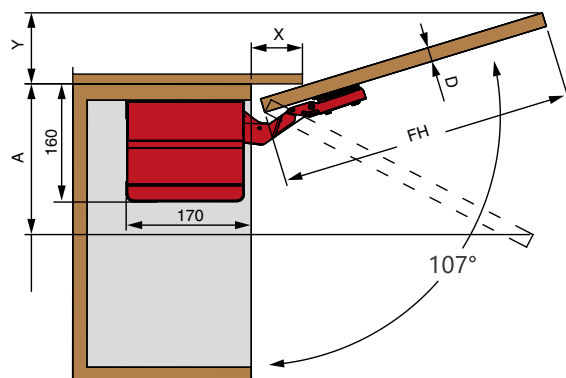

ДОПОЛНИТЕЛЬНЫЙ ВЫБОР

арт. SQW75
ограничитель угла открывания 75 гр.
для TOP-STAYS SQ

ПРИСАДОЧНЫЕ РАЗМЕРЫ

Схема присадки каркаса под установочные пины

Схема присадки каркаса под саморезы

Схема присадки фасада

SFA = размер наложения фасада на панель каркаса

F = расстояние от внешнего края каркаса до края фасада

ГАБАРИТНЫЕ РАЗМЕРЫ

Расчет для установки с карнизом

D (MM)	16	19	22	26	28
X (MM)	70	58	49	35	26

Расчет необходимого пространства для установки	
Ограничитель угла	Формула расчета (мм)
Отсутствует	$Y = FH \times 0,29 - 15 + D$
75°	$A = FH \times 0,26 - 15 + D$