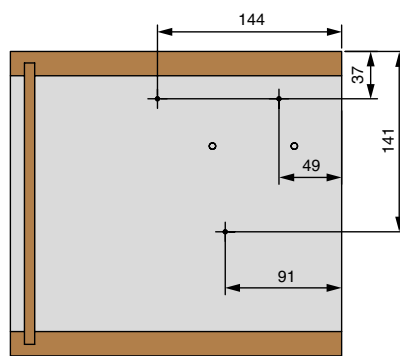

ДОПОЛНИТЕЛЬНЫЙ ВЫБОР

арт. SQW75
ограничитель угла открывания 75 гр.
для TOP-STAYS SQ

ПРИСАДОЧНЫЕ РАЗМЕРЫ

Схема присадки каркаса под установочные пины

Схема присадки каркаса под саморезы

Схема присадки фасада

SFA = размер наложения фасада на панель каркаса

F = расстояние от внешнего края каркаса до края фасада

ГАБАРИТНЫЕ РАЗМЕРЫ

Расчет для установки с карнизом

D (MM)	16	19	22	26	28
X (MM)	70	58	49	35	26

Расчет необходимого пространства для установки	
Ограничитель угла	Формула расчета (мм)
Отсутствует	$Y = FH \times 0,29 - 15 + D$
75°	$A = FH \times 0,26 - 15 + D$