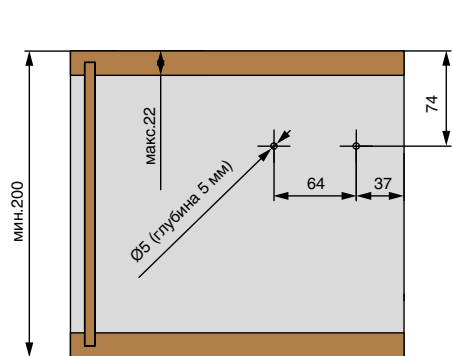

ДОПОЛНИТЕЛЬНЫЙ ВЫБОР

арт. SQW75
ограничитель угла открывания 75 гр.
для TOP-STAYS SQ

ПРИСАДОЧНЫЕ РАЗМЕРЫ

Схема присадки каркаса под установочные пины

Схема присадки каркаса под саморезы

Схема присадки фасада

SFA = размер наложения фасада на панель каркаса

F = расстояние от внешнего края каркаса до края фасада

ГАБАРИТНЫЕ РАЗМЕРЫ

Расчет для установки с карнизом

D (MM)	16	19	22	26	28
X (MM)	70	58	49	35	26

Расчет необходимого пространства для установки	
Ограничитель угла	Формула расчета (мм)
Отсутствует	$Y = FH \times 0,29 - 15 + D$
75°	$A = FH \times 0,26 - 15 + D$