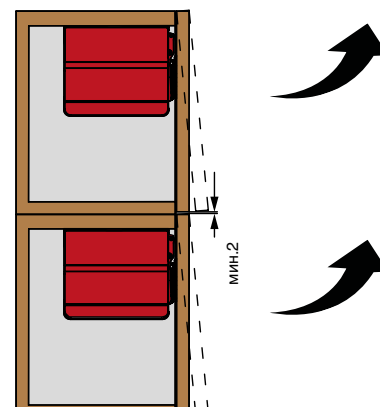

ДОПОЛНИТЕЛЬНЫЙ ВЫБОР

арт. SQW75
ограничитель угла открывания 75 гр.
для TOP-STAYS SQ

ПРИСАДОЧНЫЕ РАЗМЕРЫ

Схема присадки каркаса под установочные пины

Схема присадки каркаса под саморезы

Схема присадки фасада

SFA = размер наложения фасада на панель каркаса

F = расстояние от внешнего края каркаса до края фасада

ГАБАРИТНЫЕ РАЗМЕРЫ

Расчет для установки с карнизом

D (MM)	16	19	22	26	28
X (MM)	70	58	49	35	26

Расчет необходимого пространства для установки	
Ограничитель угла	Формула расчета (мм)
Отсутствует	$Y = FH \times 0,29 - 15 + D$
75°	$A = FH \times 0,26 - 15 + D$

Минимальный зазор

Осторожно поднимите рычаг!

УСТАНОВКА ДЕКОРАТИВНЫХ КРЫШЕК

РЕГУЛИРОВКА ФАСАДА

ДЕМОНТАЖ

УСТАНОВКА ОГРАНИЧИТЕЛЯ УГЛА ОТКРЫВАНИЯ