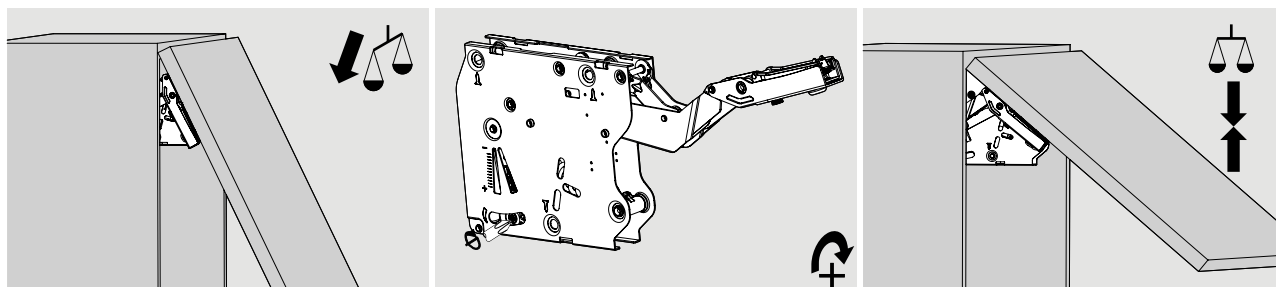

Осторожно поднимите рычаг!