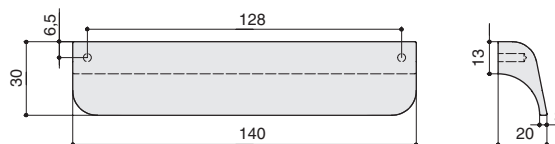

*  комплектуется винтами M4x25 – 2 шт.

S434320128-94
бронза темная

S434320128-66
сталь шлифованная

артикул		материал		
S434320128-94	128	алюминий	бронза темная	
S434320128-66	128	алюминий	сталь шлифованная	