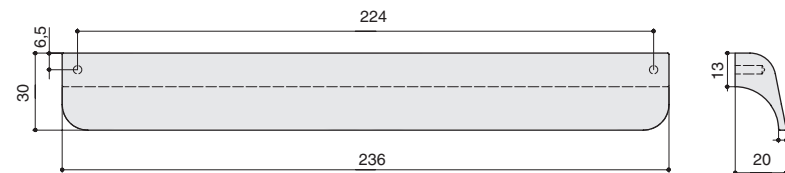

*  комплектуется винтами M4x25 – 2 шт.

S434320128-94
бронза темная

S434320128-66
сталь шлифованная

артикул		материал		
S434320128-94	128	алюминий	бронза темная	
S434320128-66	128	алюминий	сталь шлифованная	