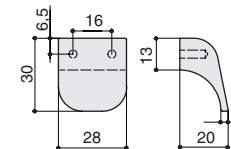

артикул		материал		
S434320016-94	16	алюминий	бронза темная	
S434320016-76	16	алюминий	черный шлифованный	

* комплектуется винтами M4x25 – 2 шт.