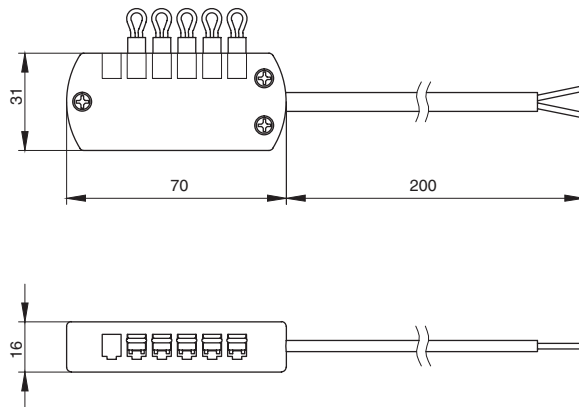

HW.010.014

Блок распределительный L803-SC на 6 подключения, с проводом 200 мм и 5 перемычками

HW.010.015

Провод соединительный 500 мм с коннектором L822M

HW.010.016

Провод соединительный 1000 мм с коннектором L822M