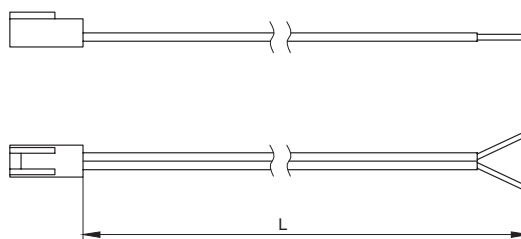

HW.010.014

Блок распределительный L803-SC на 6 подключения, с проводом 200 мм и 5 перемычками

HW.010.015

Провод соединительный 500 мм с коннектором L822M

HW.010.016

Провод соединительный 1000 мм с коннектором L822M

HW.010.017

Провод соединительный 2000 мм с коннектором L822M

	L, мм
HW.010.015	500
HW.010.016	1000
HW.010.017	2000

HW.010.020

Провод-удлиннитель 2000 мм, с коннекторами L822F и L822M

HW.010.021

Провод сетевой 2000 мм с вилкой Europlug