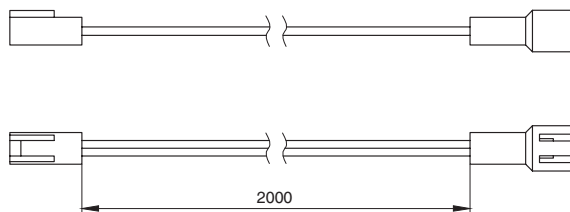

HW.010.014

Блок распределительный L803-SC на 6 подключения, с проводом 200 мм и 5 перемычками

HW.010.015

Провод соединительный 500 мм с коннектором L822M

HW.010.016

Провод соединительный 1000 мм с коннектором L822M

HW.010.017

Провод соединительный 2000 мм с коннектором L822M

	L, мм
HW.010.015	500
HW.010.016	1000
HW.010.017	2000

HW.010.020

Провод-удлиннитель 2000 мм, с коннекторами L822F и L822M

HW.010.021

Провод сетевой 2000 мм с вилкой Europlug