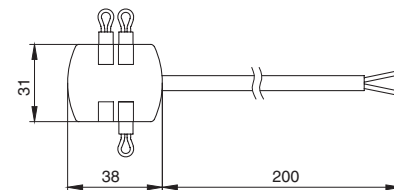

HW.010.009

Блок распределительный L803-PC на 4 подключения, с проводом 200 мм

HW.010.010

Блок распределительный L803-PC на 6 подключений, с проводом 200 мм

HW.010.011

Блок распределительный L803-PC на 12 подключений, с проводом 200 мм

HW.010.013

Блок распределительный L803-SC на 4 подключения, с проводом 200 мм и 3 перемычками

МАКМАРТ
components and mechanisms for furniture industries

Логистический комплекс Мытищи
г.Мытищи, ул. 1-я Новая, стр. 57
тел: (495) 582-20-01, 582-20-27,
582-21-07, 592-12-92
e-mail: contact.mitschi@makmart.ru