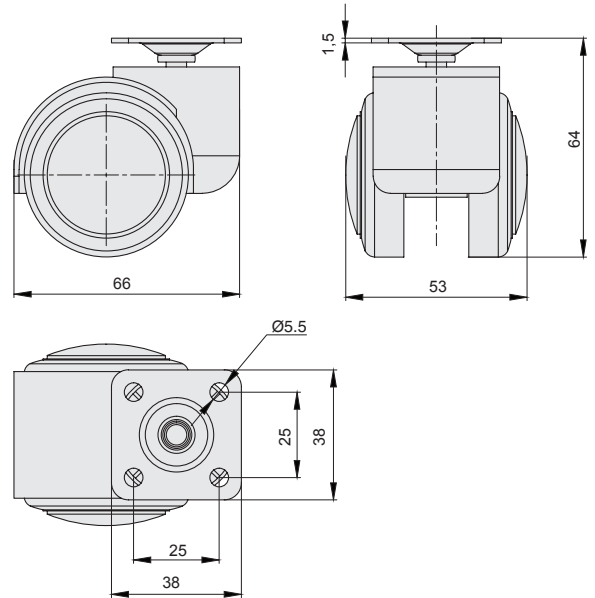

КОЛЕСО MC.050.21

нагрузка
40 кг

колесо d=50 H.64, без тормоза (с площадкой)

артикул	диаметр, мм	H, мм	материал	цвет	упаковка, шт.
MC.050.21B.BL-OG	50	64	пластик / сталь	черный	200

Москва

тел: +7 (495) 974-62-85,
974-62-86, 785-11-41,
785-11-45