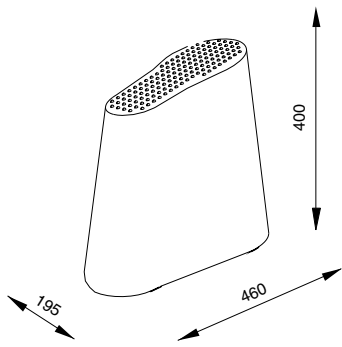

оранжевая

серая

вешалка напольная PISOLO

артикул	материал	отделка	упаковка, шт.
PISOLO400	политен	белая	1
PISOLO600	политен	оранжевая	1

белая

оранжевая

подставка для обуви PEDRO

артикул	материал	отделка	упаковка, шт.
PEDRO0G00	политен	под алюминий	4