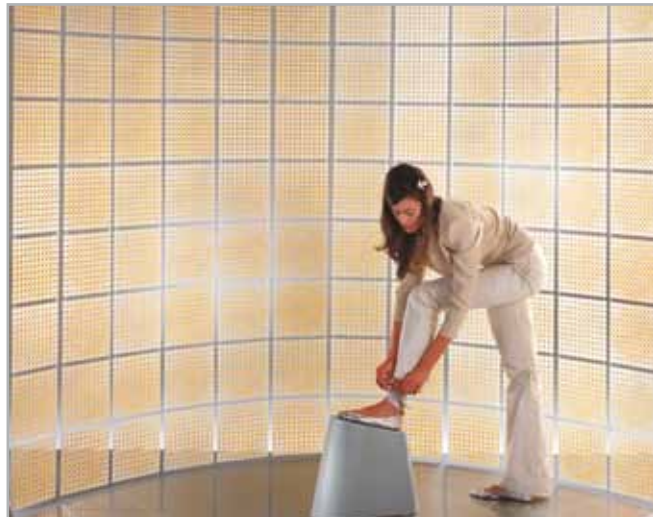

В комплект входит:

- 6 панелей
- 12 крючков

Рекомендуемое сочетание:

крепеж для декоративных панелей
подробнее см. стр.34.10 - 34.11

янтарь

комплект декоративных панелей TIMESQUARE 254x254мм

артикул	материал	отделка	упаковка
VNVTIMAU0	полистирол	золото	1 комплект / 10 комплектов