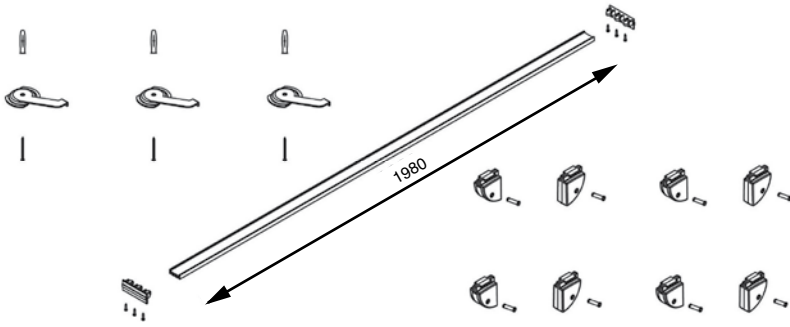

транспарент

черная

В комплект входит:

- 6 панелей
- 12 крючков

Рекомендуемое сочетание:

крепеж для декоративных панелей
подробнее см. стр.34.10 - 34.11

карниз 3-х рядный L.2000мм, для потолочного крепления декоративных панелей, в комплекте с крепежом