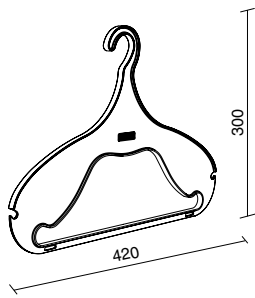

В комплект входит:

- 20 креплений
- 20 шурупов

комплект креплений для настенной установки карниза длиной 2000мм

артикул	материал	отделка	упаковка
SQUVNV324	сталь	белая	1 комплект

В комплект входит:

комплект креплений для настенной установки карниза длиной 3000мм

артикул	материал	отделка	упаковка
SQUVNV434	сталь	белая	1 комплект

В комплект входит:

профиль для настенной навески декоративных панелей и лотков для обуви

артикул	длина, мм	материал/отделка	упаковка, шт.
PROFVNVA0	1060	алюминий	1