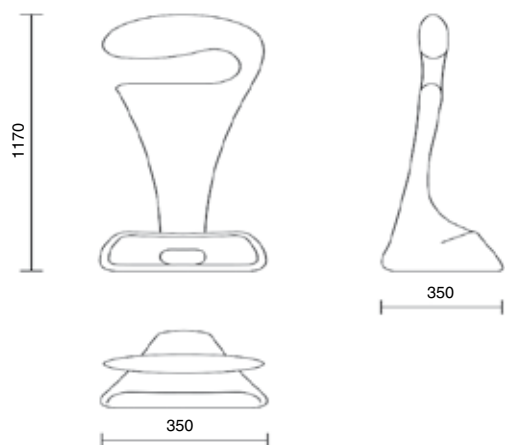

вешалка напольная TULIPAN

артикул	материал	отделка	упаковка, шт.
TULIPA400	политен	белая	1
TULIPA403	политен	розовая	1
TULIPA600	политен	оранжевая	1
TULIPAG00	политен	серая	1

вешалка напольная PISOLO

артикул	материал	отделка	упаковка, шт.
PISOLO400	политен	белая	1
PISOLO600	политен	оранжевая	1