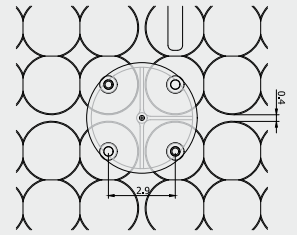

В комплект входит:

- 10 креплений
- 10 шурупов

комплект креплений для навески декоративных панелей

артикул	материал	отделка	упаковка
SIVNVTOCV	поликарбонат	транспарент	1 комплект

В комплект входит:

- 20 креплений
- 20 шурупов