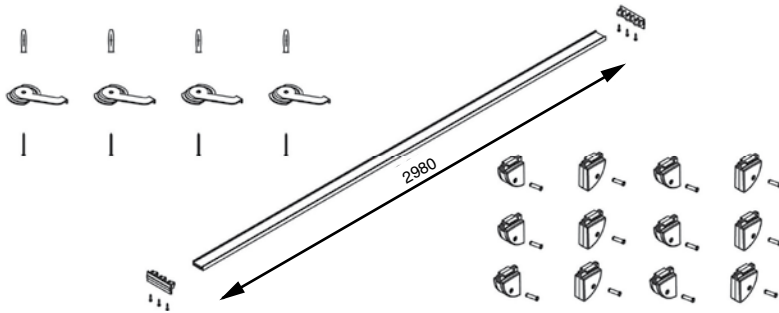

карниз 3-х рядный L.3000мм, для потолочного крепления декоративных панелей, в комплекте с крепежом

артикул	материал	отделка	упаковка
BINVNV334	алюминий / полиамид	белая	1 комплект

В комплект входит: