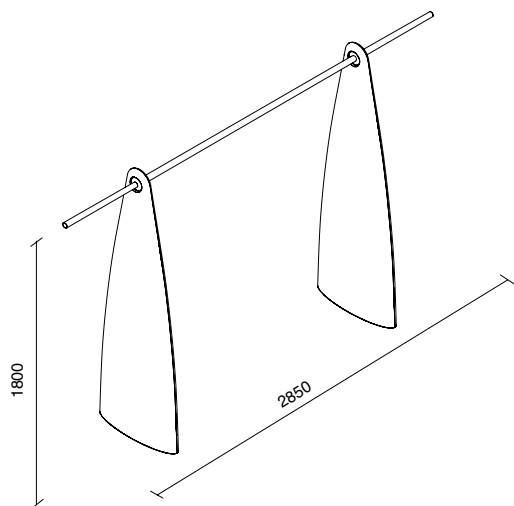

голубая

зеленая

оранжевая

розовая

транспарент

плечики для одежды DINO

артикул	материал	отделка	упаковка, шт.
SE06BEPP6	пластик	оранжевая	3

оранжевая