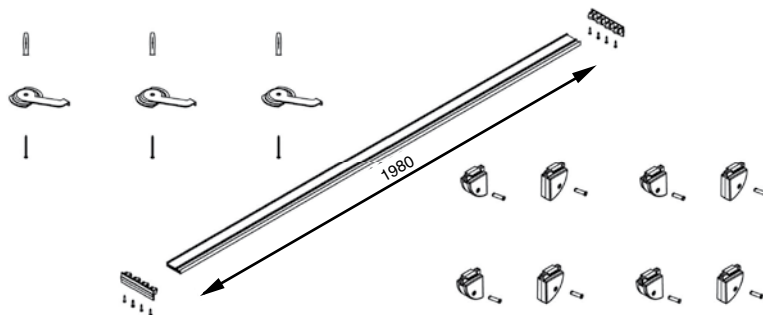

карниз 4-х рядный L.2000мм, для потолочного крепления декоративных панелей, в комплекте с крепежом

артикул	материал	отделка	упаковка
BINVNV424	алюминий / полиамид	белая	1 комплект

В комплект входит: