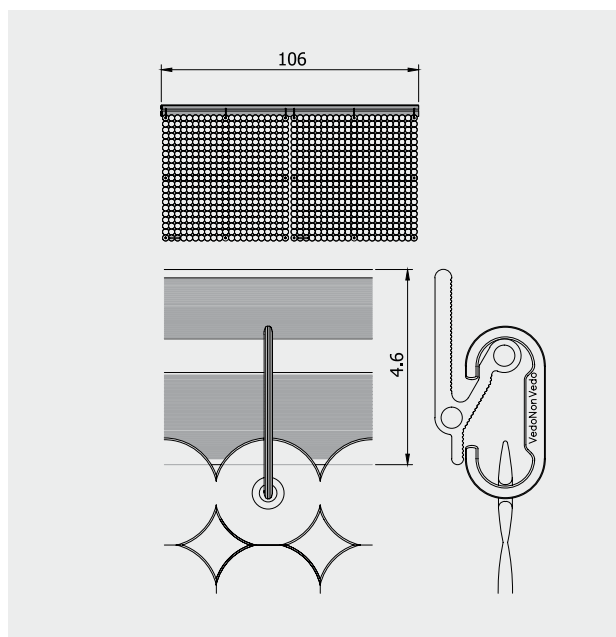

профиль для настенной навески декоративных панелей и лотков для обуви

артикул	длина, мм	материал/отделка	упаковка, шт.
PROFVNVA0	1060	алюминий	1