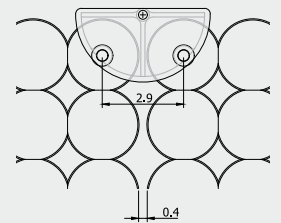

комплект креплений для настенной установки карниза длиной 2000мм

артикул	материал	отделка	упаковка
SQUVNV324	сталь	белая	1 комплект

В комплект входит: