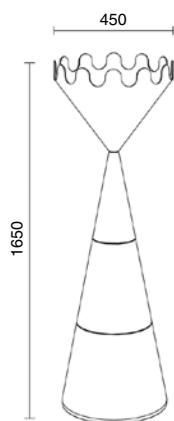

вешалка напольная ATELIER

артикул	материал	отделка	упаковка, шт.
ATLTU0004	полиэтилен / сталь	белая	1
ATLTU0006	полиэтилен / сталь	оранжевая	1

белая

оранжевая

вешалка напольная SCACCO MATTO

артикул	материал	отделка	упаковка, шт.
SCACC0400	полипропилен	белая	1
SCACC0R00	полипропилен	красная	1
SCACC0600	полипропилен	оранжевая	1