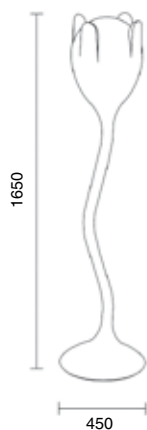

вешалка напольная ATELIER

артикул	материал	отделка	упаковка, шт.
ATLTU0004	полиэтилен / сталь	белая	1
ATLTU0006	полиэтилен / сталь	оранжевая	1

белая

оранжевая

вешалка напольная SCACCO MATTO

артикул	материал	отделка	упаковка, шт.
SCACC0400	полипропилен	белая	1
SCACC0R00	полипропилен	красная	1
SCACC0600	полипропилен	оранжевая	1

белая

оранжевая

красная

вешалка напольная TULIPAN

артикул	материал	отделка	упаковка, шт.
TULIPA400	политен	белая	1
TULIPA403	политен	розовая	1
TULIPA600	политен	оранжевая	1
TULIPAG00	политен	серая	1

белая

розовая

оранжевая

серая

вешалка напольная PISOLO

артикул	материал	отделка	упаковка, шт.
PISOLO400	политен	белая	1
PISOLO600	политен	оранжевая	1

белая

оранжевая

подставка для обуви PEDRO

артикул	материал	отделка	упаковка, шт.
PEDRO0G00	политен	под алюминий	4