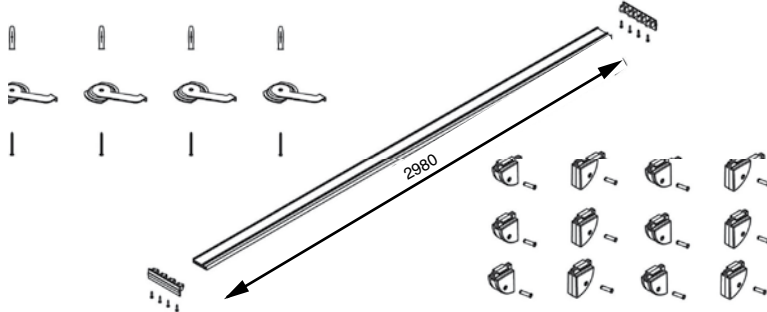

карниз 4-х рядный L.3000мм, для потолочного крепления декоративных панелей, в комплекте с крепежом

артикул	материал	отделка	упаковка
BINVNV434	алюминий / полиамид	белая	1 комплект

В комплект входит: