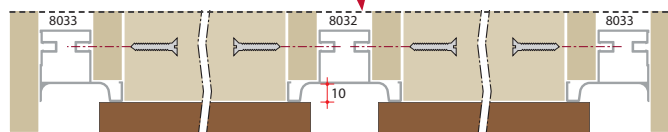

профиль вертикальный промежуточный, для 16 мм ДСП

артикул	длина, мм	материал / отделка	упаковка
8032.50S.L45	4500	алюминий анодированный