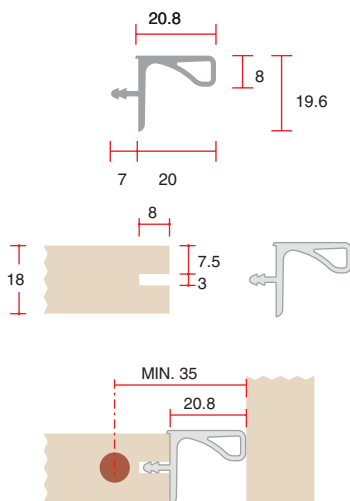

**угол 90° внутренний для профиля 8007**

артикул	материал / отделка	упаковка, шт.
AG.8007-50S	алюминий анодированный	1

**профиль вертикальный промежуточный, для 18 мм ДСП**

артикул	длина, мм	материал / отделка	упаковка
8012.50S.L45	4500	алюминий анодированный	

**профиль вертикальный промежуточный, для 16 мм ДСП**

артикул	длина, мм	материал / отделка	упаковка
8032.50S.L45	4500	алюминий анодированный	

**профиль вертикальный боковой, для 18 мм ДСП**

артикул	длина, мм	материал / отделка	упаковка
8018.50S.L45	4500	алюминий анодированный	

профиль вертикальный боковой, для 16 мм ДСП

артикул	длина, мм	материал / отделка	упаковка
8033.50S.L45	4500	алюминий анодированный	

профиль Г-образный под пропил, для 18 мм ДСП

артикул	длина, мм	материал / отделка	упаковка
R1730.50S.L39	3900	алюминий анодированный	

профиль Г-образный под пропил, для 16 мм ДСП

артикул	длина, мм	материал / отделка	упаковка
R1746.50S.L39	3900	алюминий анодированный	

**Профиль для установки духовок**

артикул	длина, мм	материал / отделка	упаковка
127550С.0016	580	алюминий анодированный	