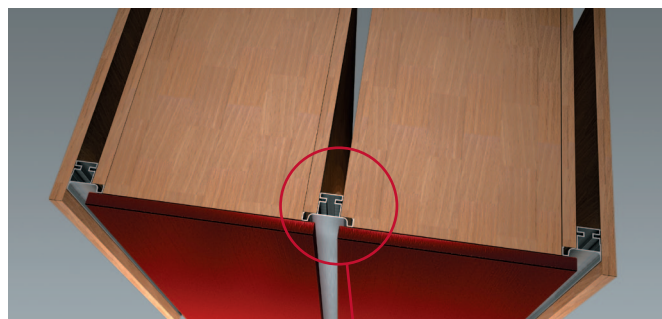

профиль вертикальный промежуточный, для 16 мм ДСП

артикул	длина, мм	материал / отделка	упаковка
8032.50S.L45	4500	алюминий анодированный