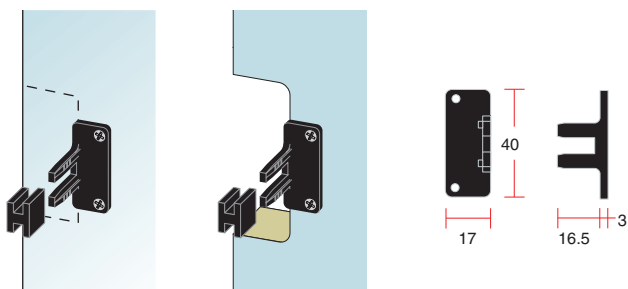

комплект креплений для профилей Gola, под шуруп

артикул	материал	отделка	упаковка, шт.
SU106DS060000	пластик	серая