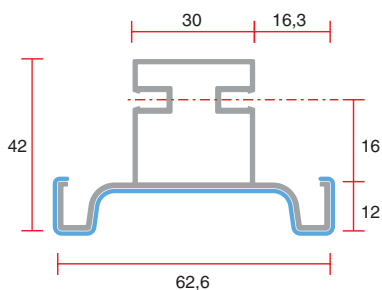

профиль вертикальный промежуточный, для 16 мм ДСП

артикул	длина, мм	материал / отделка	упаковка
8032.50S.L45	4500	алюминий анодированный