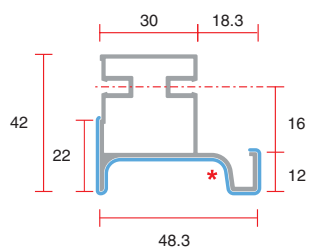

**угол 90° внутренний для профиля 8007**

артикул	материал / отделка	упаковка, шт.
AG.8007-50S	алюминий анодированный	1

**профиль вертикальный промежуточный, для 18 мм ДСП**

артикул	длина, мм	материал / отделка	упаковка
8012.50S.L45	4500	алюминий анодированный	

**профиль вертикальный промежуточный, для 16 мм ДСП**

артикул	длина, мм	материал / отделка	упаковка
8032.50S.L45	4500	алюминий анодированный	

**профиль вертикальный боковой, для 18 мм ДСП**

артикул	длина, мм	материал / отделка	упаковка
8018.50S.L45	4500	алюминий анодированный	