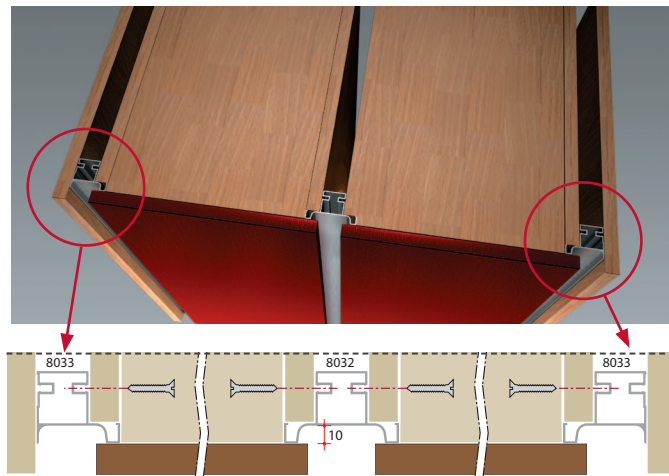

профиль вертикальный боковой, для 16 мм ДСП

артикул	длина, мм	материал / отделка	упаковка
8033.50S.L45	4500	алюминий анодированный