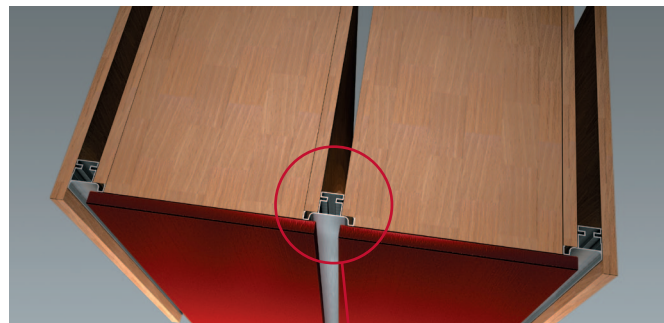

профиль вертикальный промежуточный, для 18 мм ДСП

артикул	длина, мм	материал / отделка	упаковка
8012.50S.L45	4500	алюминий анодированный