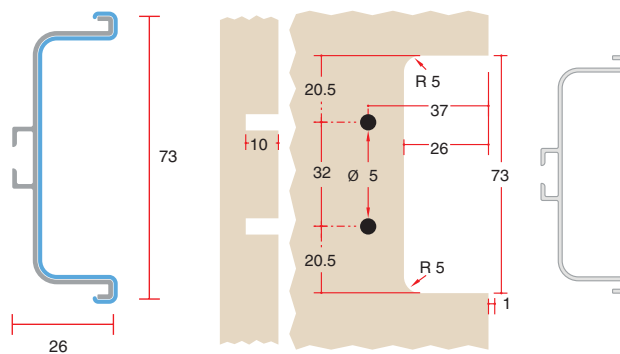

**угол 90° внешний для профиля 8006**

артикул	материал / отделка	упаковка, шт.
SG.8006-50S	алюминий анодированный	1

**угол 90° внутренний для профиля 8006**

артикул	материал / отделка	упаковка, шт.
AG.8006-50S	алюминий анодированный	1