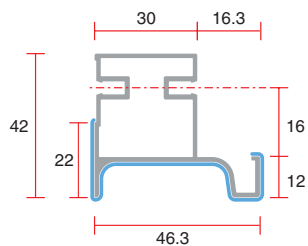

**угол 90° внутренний для профиля 8007**

артикул	материал / отделка	упаковка, шт.
AG.8007-50S	алюминий анодированный	1

**профиль вертикальный промежуточный, для 18 мм ДСП**

артикул	длина, мм	материал / отделка	упаковка
8012.50S.L45	4500	алюминий анодированный	

**профиль вертикальный промежуточный, для 16 мм ДСП**

артикул	длина, мм	материал / отделка	упаковка
8032.50S.L45	4500	алюминий анодированный	

**профиль вертикальный боковой, для 18 мм ДСП**

артикул	длина, мм	материал / отделка	упаковка
8018.50S.L45	4500	алюминий анодированный	