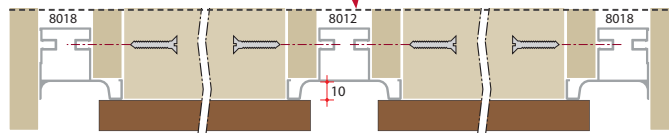

профиль вертикальный промежуточный, для 18 мм ДСП

артикул	длина, мм	материал / отделка	упаковка
8012.50S.L45	4500	алюминий анодированный