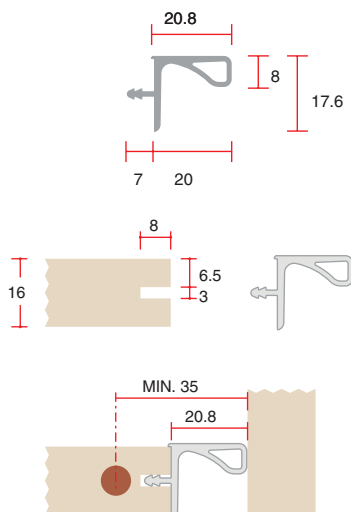

**угол 90° внутренний для профиля 8007**

артикул	материал / отделка	упаковка, шт.
AG.8007-50S	алюминий анодированный	1

**профиль вертикальный промежуточный, для 18 мм ДСП**

артикул	длина, мм	материал / отделка	упаковка
8012.50S.L45	4500	алюминий анодированный	

**профиль вертикальный промежуточный, для 16 мм ДСП**

артикул	длина, мм	материал / отделка	упаковка
8032.50S.L45	4500	алюминий анодированный	

**профиль вертикальный боковой, для 18 мм ДСП**

артикул	длина, мм	материал / отделка	упаковка
8018.50S.L45	4500	алюминий анодированный	

профиль вертикальный боковой, для 16 мм ДСП

артикул	длина, мм	материал / отделка	упаковка
8033.50S.L45	4500	алюминий анодированный	

профиль Г-образный под пропил, для 18 мм ДСП

артикул	длина, мм	материал / отделка	упаковка
R1730.50S.L39	3900	алюминий анодированный	

профиль Г-образный под пропил, для 16 мм ДСП

артикул	длина, мм	материал / отделка	упаковка
R1746.50S.L39	3900	алюминий анодированный	

**Профиль для установки духовок**

артикул	длина, мм	материал / отделка	упаковка
127550С.0016	580	алюминий анодированный	