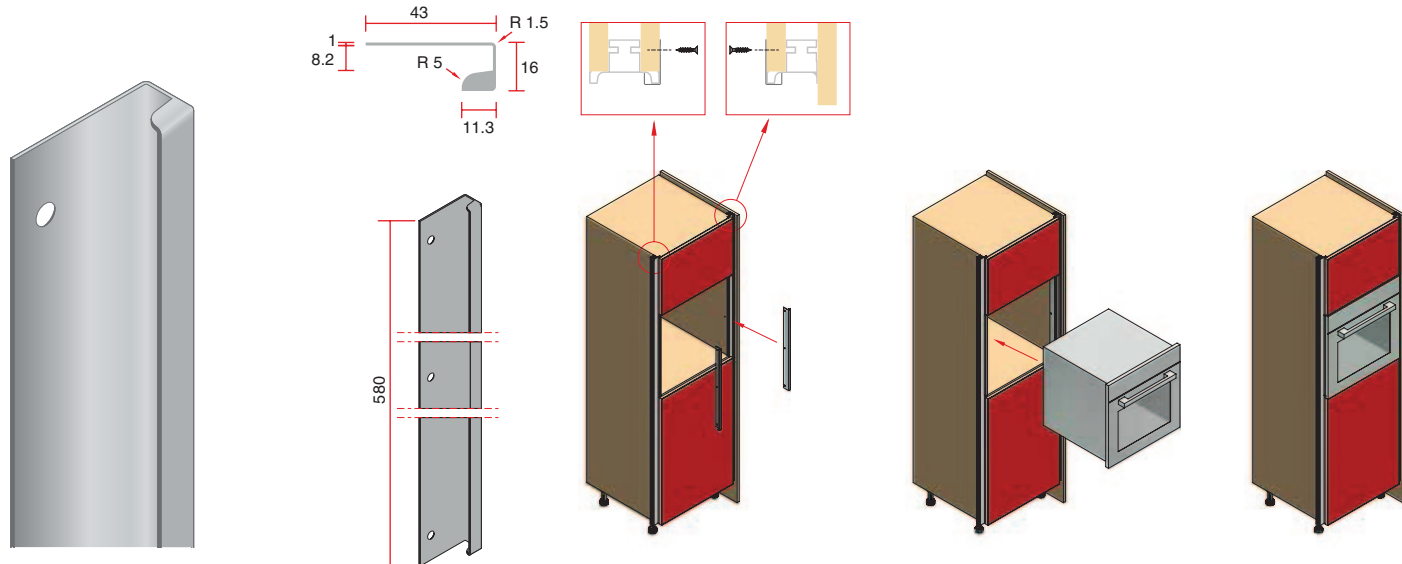

Профиль для установки духовок

артикул	длина, мм	материал / отделка	упаковка
127550С.0016	580	алюминий анодированный