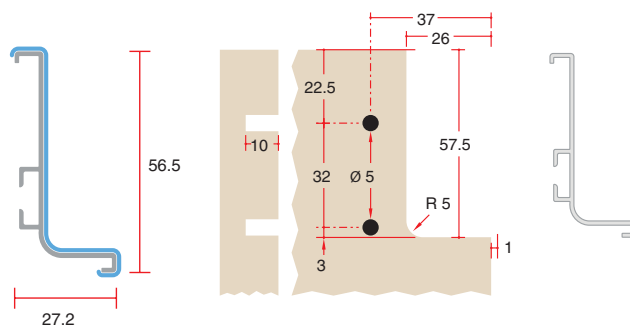

Ярославль: +7 (4852) 45-93-83, 20-82-08

**профиль горизонтальный с одним закруглением**

артикул	длина, мм	материал /отделка	упаковка, шт.
8006.50S.L41	4100	алюминий анодированный	

**комплект креплений для профилей Gola, под шуруп**