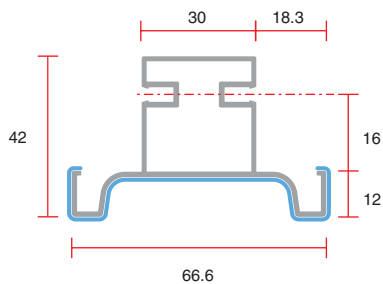

профиль вертикальный промежуточный, для 18 мм ДСП

артикул	длина, мм	материал / отделка	упаковка
8012.50S.L45	4500	алюминий анодированный