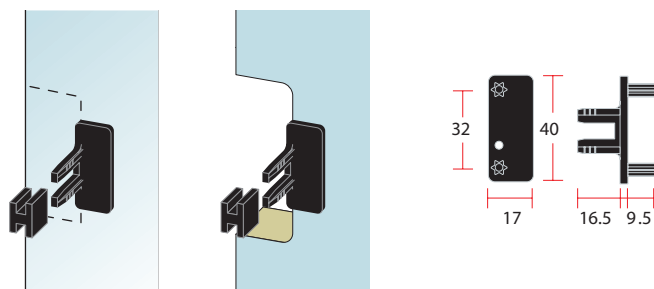

комплект креплений для профилей Gola, на бобышках

артикул	материал	отделка	упаковка, шт.
SU126DS060000	пластик	серая