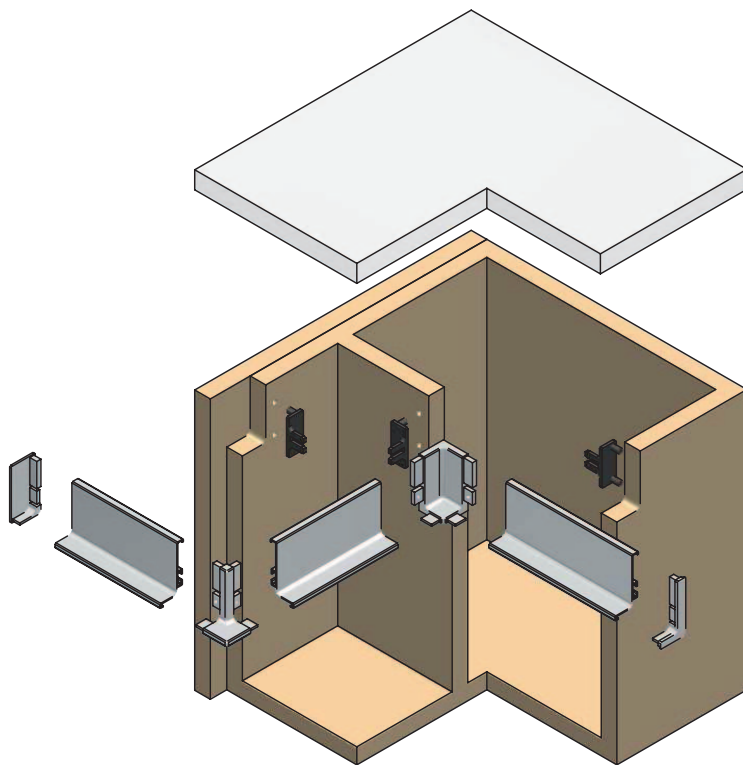

Ярославль: +7 (4852) 45-93-83, 20-82-08

**профиль горизонтальный с одним закруглением**

артикул	длина, мм	материал /отделка	упаковка, шт.
8006.50S.L41	4100	алюминий анодированный	

**комплект креплений для профилей Gola, под шуруп**