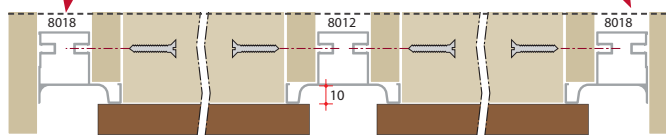

профиль вертикальный боковой, для 18 мм ДСП

артикул	длина, мм	материал / отделка	упаковка
8018.50S.L45	4500	алюминий анодированный