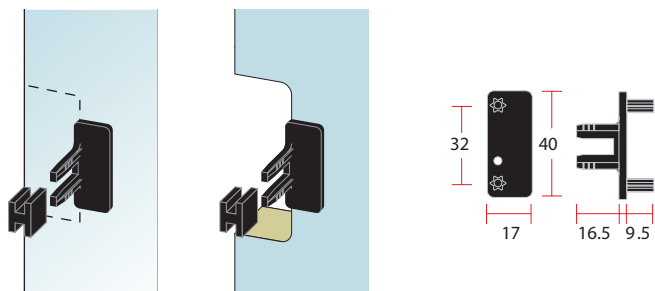

комплект креплений для профилей Gola, на бобышках

артикул	материал	отделка	упаковка, шт.
SU126DS060000	пластик	серая