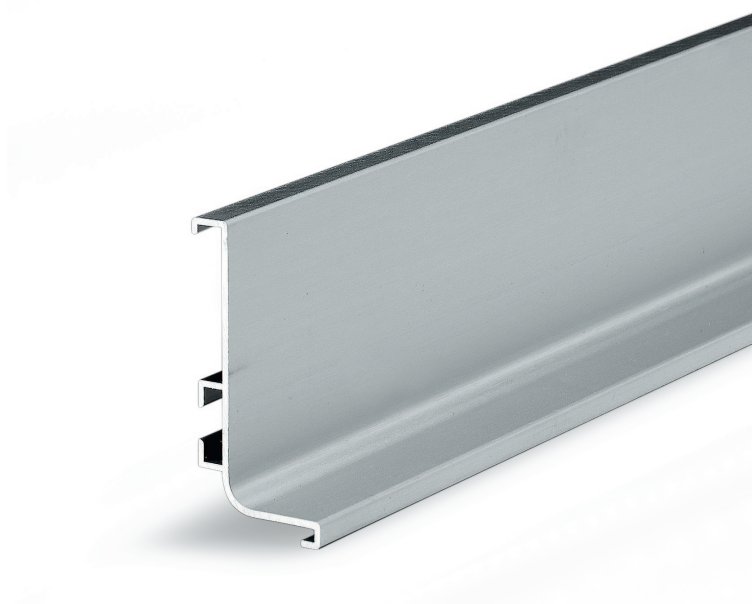

Ярославль: +7 (4852) 45-93-83, 20-82-08

**профиль горизонтальный с одним закруглением**

артикул	длина, мм	материал /отделка	упаковка, шт.
8006.50S.L41	4100	алюминий анодированный	

**комплект креплений для профилей Gola, под шуруп**