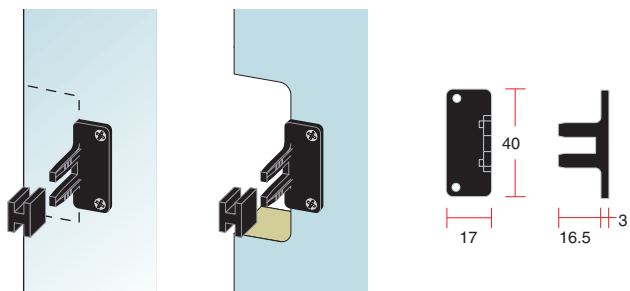

Ярославль: +7 (4852) 45-93-83, 20-82-08

**профиль горизонтальный с одним закруглением**

артикул	длина, мм	материал /отделка	упаковка, шт.
8006.50S.L41	4100	алюминий анодированный	

**комплект креплений для профилей Gola, под шуруп**