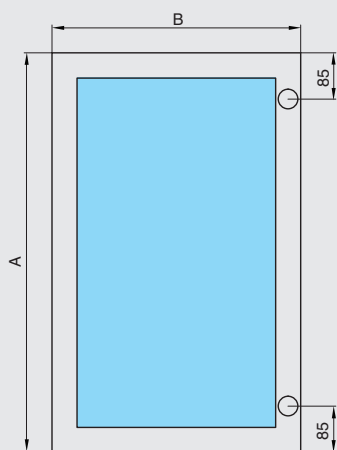

габариты рамки

A — высота рамки

B — ширина рамки