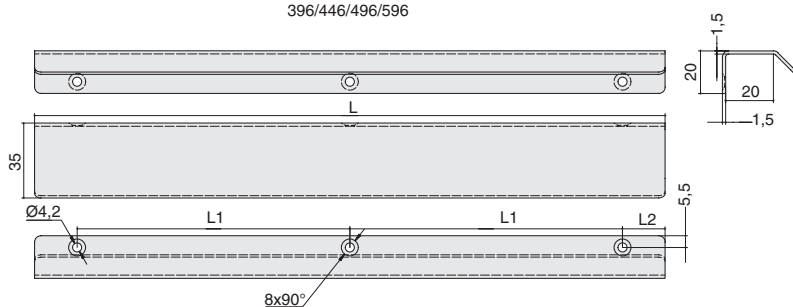

396/446/496/596