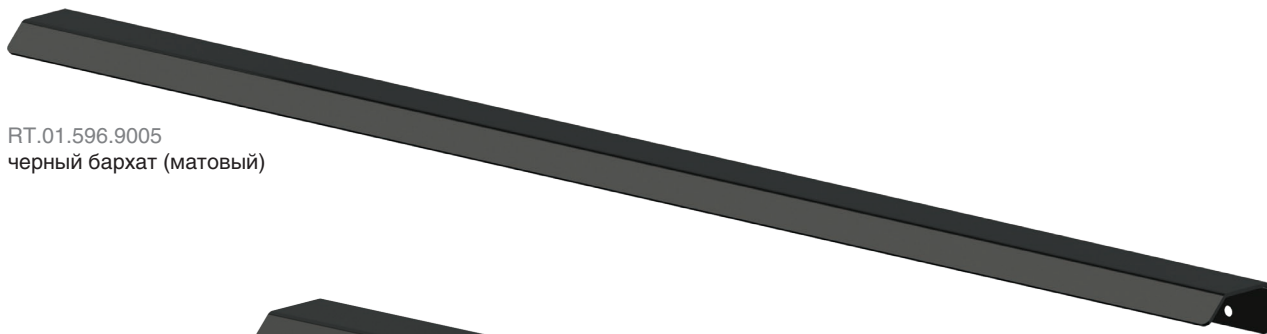

Республика Казахстан, г. Алматы

тел.: +7 (727) 321-22-08,
+7(701)538-18-75

Дилерская сеть:

отсканируйте или кликните
на код, чтобы узнать телефон
дилера в Вашем регионе

RT.01.596.9005
черный бархат (матовый)