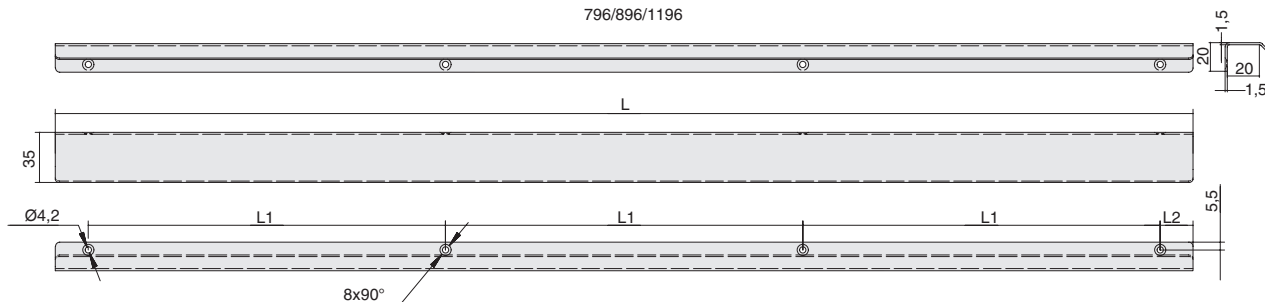

Варианты отделки:

артикул	L	L1	L2	материал	
RT.01.146.9005	146	96	25	сталь	
RT.01.196.9005	196	146	25	сталь	
RT.01.296.9005	296	246	25	сталь	
RT.01.396.9005	396	173	25	сталь	
RT.01.446.9005	446	198	25	сталь	
RT.01.496.9005	496	223	25	сталь	
RT.01.596.9005	596	273	25	сталь	
RT.01.796.9005	796	248	26	сталь	
RT.01.896.9005	896	282	25	сталь	
RT.01.1196.9005	1196	286	26	сталь	

796/896/1196