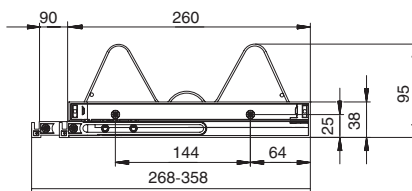

рамка нижняя с регулировкой глубины

решетка для тарелок

поддон пластиковый

комплект креплений верхней решетки

решетка для стаканов

шуруп саморез 3,5x25

259

артикул	L, мм
DRB.21F/50SST	468