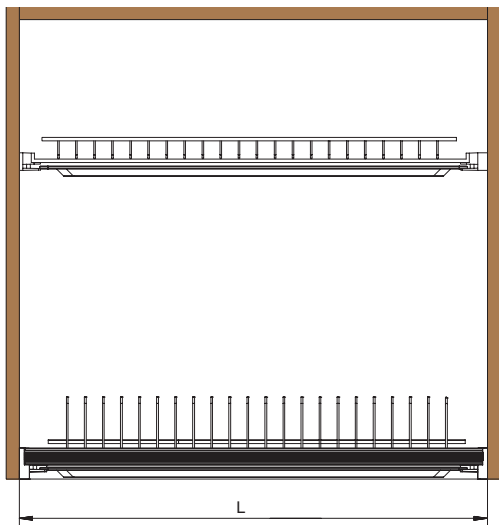

Дилерская сеть:

отсканируйте или кликните на код, чтобы узнать телефон дилера в Вашем регионе

Комплектация:

- решетка для стаканов — 1 шт.
- решетка для тарелок — 1 шт.
- поддон пластиковый — 1 шт.
- рамка нижняя с регулировкой глубины — 1 шт.
- комплект креплений верхней решетки — 1 комплект (2 шт.)
- шуруп саморез 3,5x25 — 10 шт.

рамка нижняя с регулировкой глубины

решетка для тарелок

поддон пластиковый

комплект креплений верхней решетки

решетка для стаканов

шуруп саморез 3,5x25

259

артикул	L, мм
DRB.21F/50SST	468

Дополнительный выбор:

Вы можете доукомплектовать верхний уровень сушки поддоном из пластика (приобретается отдельно).

поддон пластиковый
для сушки

артикул

ширина
каркаса,
мм

MC S01.500.00.TR

500