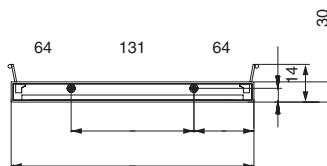

рамка нижняя с регулировкой глубины

решетка для тарелок

поддон пластиковый

комплект креплений верхней решетки

решетка для стаканов

шуруп саморез 3,5x25

259

артикул	L, мм
DRB.21F/50SST	468

Дополнительный выбор:

Вы можете доукомплектовать верхний уровень сушки поддоном из пластика (приобретается отдельно).

поддон пластиковый
для сушки

артикул

ширина
каркаса,
мм

MC S01.500.00.TR

500