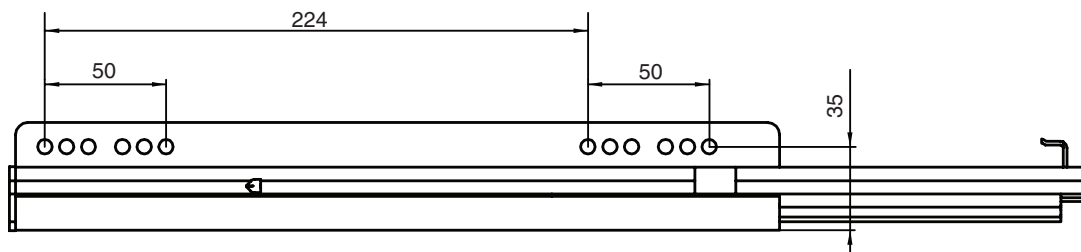

Инструкция по по монтажу арт. **10L01/15-50PCR**

! Внимание: перед началом установки данного продукта внимательно прочитайте инструкцию

НАПРАВЛЯЮЩАЯ HETTICH QUADRO V6

ПРИСАДКА НАПРАВЛЯЮЩИХ

УСТАНОВКА КРЕПЛЕНИЯ К ФАСАДУ

РЕГУЛИРОВКА ФАСАДА