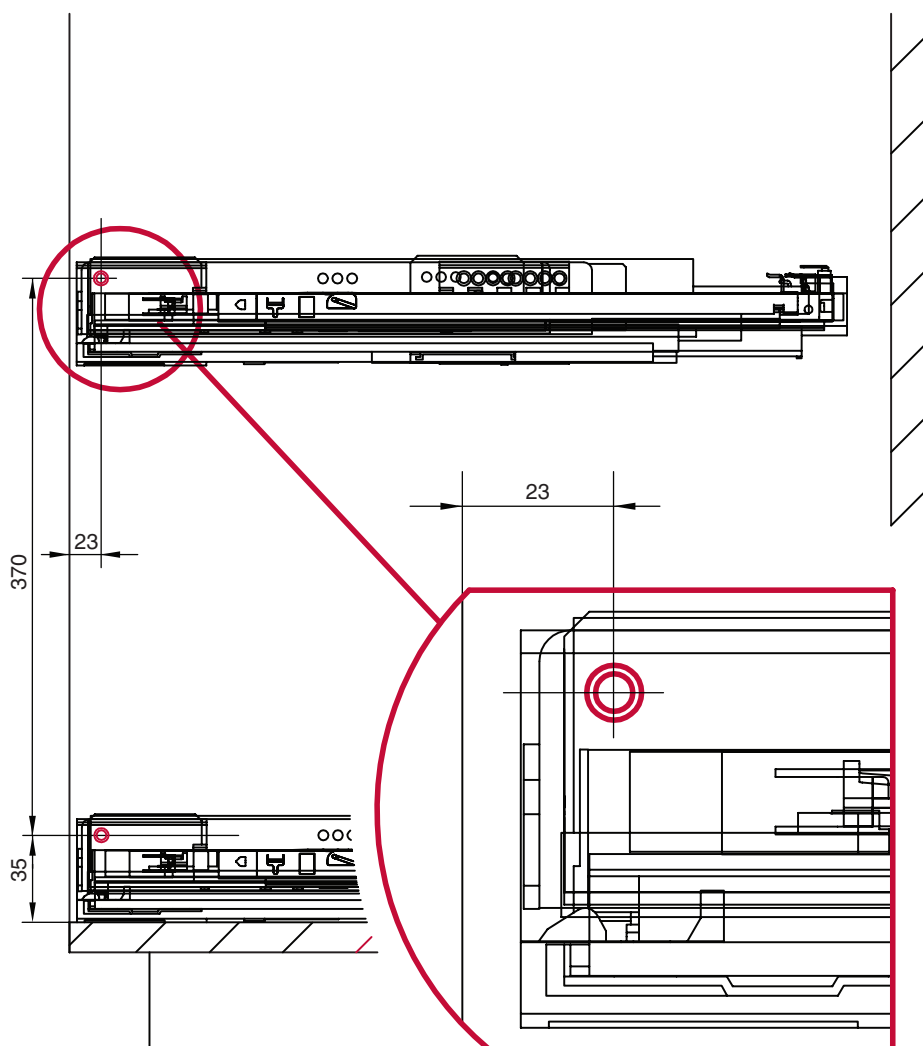

Инструкция по по монтажу арт. **10L01/15-50PCR**

! Внимание: перед началом установки данного продукта внимательно прочитайте инструкцию

НАПРАВЛЯЮЩАЯ HETTICH QUADRO V6

ПРИСАДКА НАПРАВЛЯЮЩИХ

УСТАНОВКА КРЕПЛЕНИЯ К ФАСАДУ

РЕГУЛИРОВКА ФАСАДА