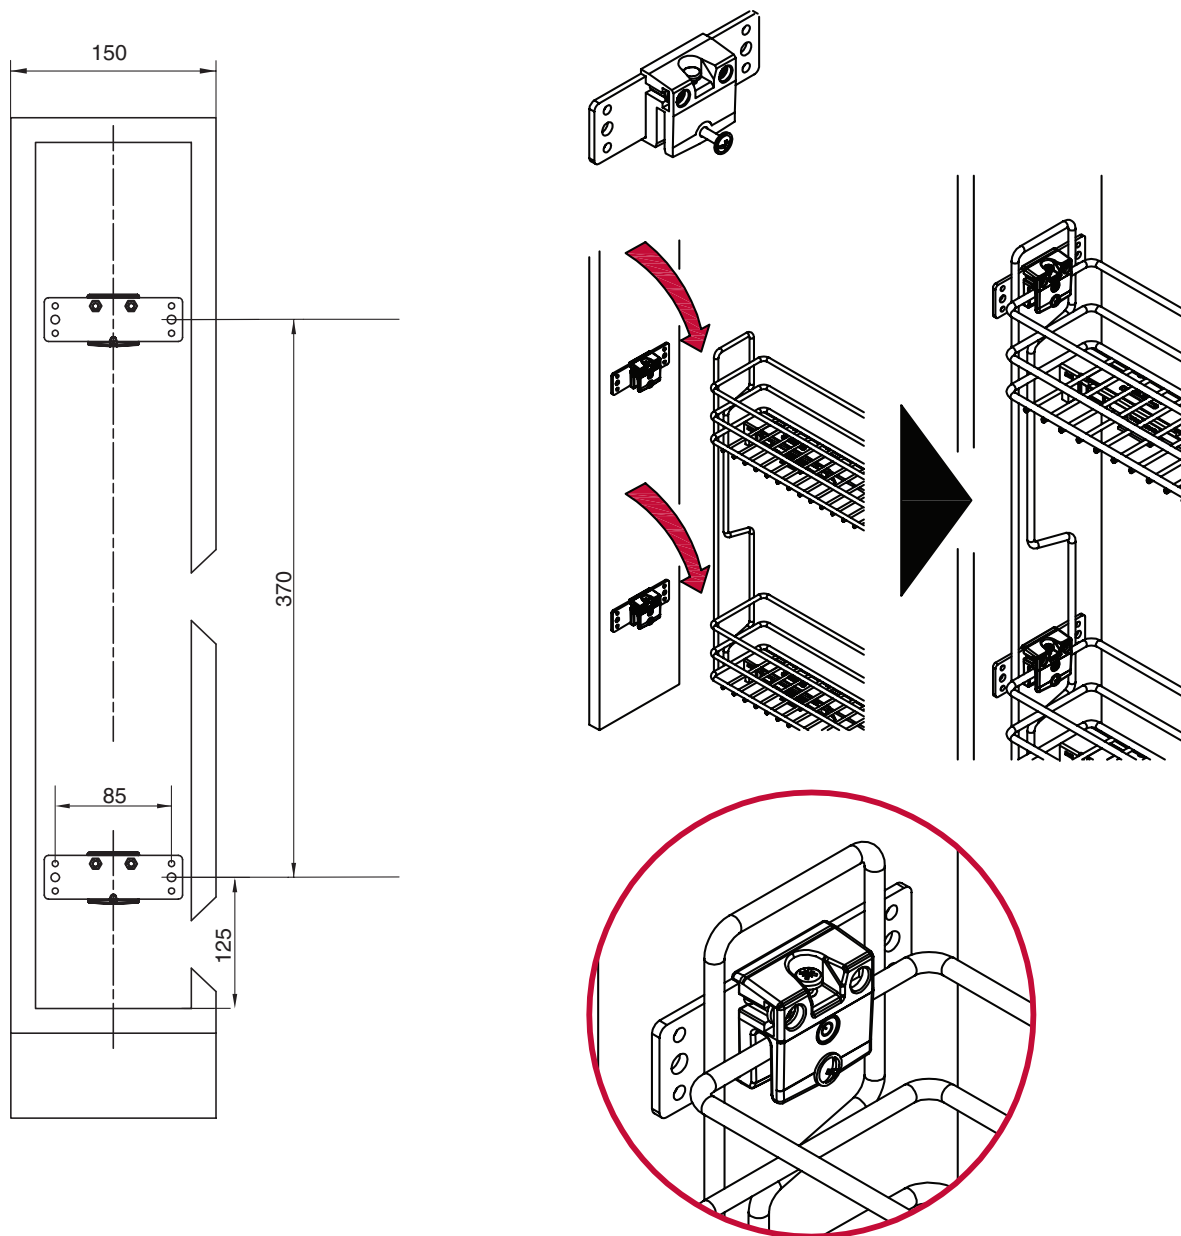

Инструкция по по монтажу арт. **10L01/15-50PCR**

! Внимание: перед началом установки данного продукта внимательно прочитайте инструкцию

НАПРАВЛЯЮЩАЯ HETTICH QUADRO V6

ПРИСАДКА НАПРАВЛЯЮЩИХ

УСТАНОВКА КРЕПЛЕНИЯ К ФАСАДУ

РЕГУЛИРОВКА ФАСАДА