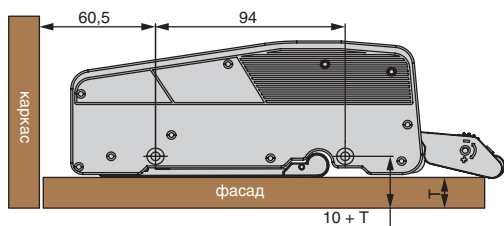

Вариант установки с вкладными петлями

T – толщина фасада

Важно:

1. фасад может не закрываться с помощью доводчика, если механизм установлен не в оптимальной зоне
2. высота каркаса не более 2700 мм