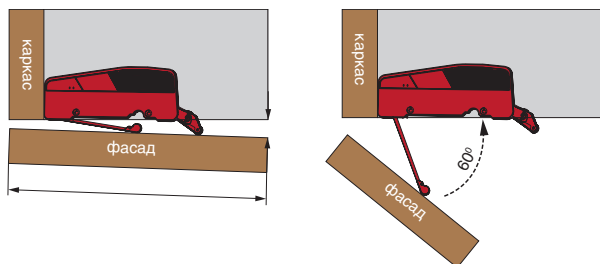

В комплект входит:

- механизм открывания дверей Magic Touch P – 1 шт.
- шуруп 4,2 x 22 – 2 шт.

Примечание:

1. механизм срабатывает при нажатии на фасад. Размер открывания фасада при активации Push-open составляет 50 мм, при ширине фасада 500 мм.
2. для срабатывания доводчиков угол открывания двери должен быть более 60°