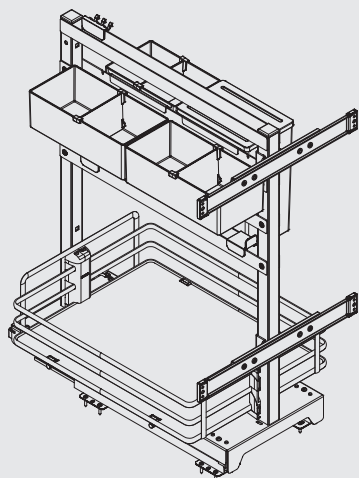

5132EA/40PAR

400

варианты установки направляющих

Вариант 1.Нижнее

Комплектация:

- набор емкостей (1 комплект)
- механизм выдвижения с рамой (1 комплект)
- сетка (1 шт.)
- крепление к фасаду