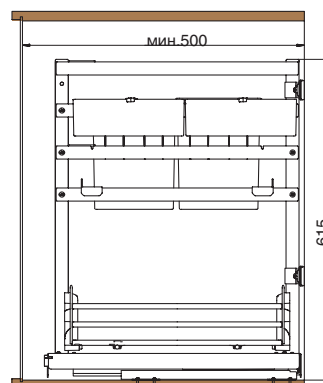

5132EA/40PAR

400

варианты установки направляющих

Вариант 1.Нижнее

Комплектация:

- набор емкостей (1 комплект)
- механизм выдвижения с рамой (1 комплект)
- сетка (1 шт.)
- крепление к фасаду