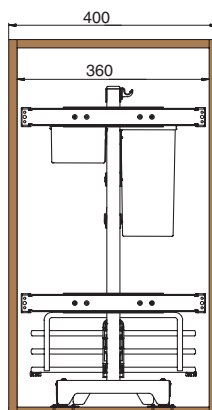

5132EA/40PAR

400

варианты установки направляющих

Вариант 1.Нижнее

Комплектация:

- набор емкостей (1 комплект)
- механизм выдвижения с рамой (1 комплект)
- сетка (1 шт.)
- крепление к фасаду