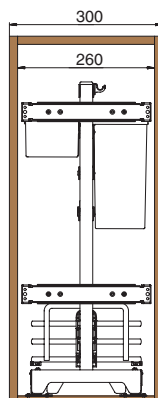

5132EA

Сетка COOK IT ALL выдвигная с доводчиком, с креплением к фасаду

300/400

ширина каркаса

артикул	ширина каркаса, мм	материал			отделка			упаковка, шт.
		сетка	дно	лотки	сетка	дно	лотки	
5132EA/30PAR	300	сталь	компакт- ламинат / HPL	пластик	орион серый	орион серый	орион серый	1
5132EA/40PAR	400	сталь	компакт- ламинат / HPL	пластик	орион серый	орион серый	орион серый	1

Основные характеристики:

сетка может быть установлена в базы шириной 300, 400 мм

сетки комплектуются направляющими полного выдвижения с доводчиком

нагрузка на направляющие 10 кг

16 и 18 мм

Рекомендации по уходу:

для ухода используйте только воду и нейтральные моющие средства (нельзя использовать абразивные вещества и материалы)

ширина базы

5132EA/30PAR

300

варианты установки направляющих

Вариант 1.Нижнее

Комплектация:

- набор емкостей (1 комплект)
- механизм выдвижения с рамой (1 комплект)
- сетка (1 шт.)
- крепление к фасаду