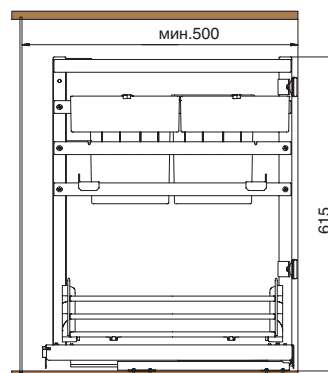

5132EA

Сетка COOK IT ALL выдвигная с доводчиком, с креплением к фасаду

300/400

ширина каркаса

артикул	ширина каркаса, мм	материал			отделка			упаковка, шт.
		сетка	дно	лотки	сетка	дно	лотки	
5132EA/30PAR	300	сталь	компакт- ламинат / HPL	пластик	орион серый	орион серый	орион серый	1
5132EA/40PAR	400	сталь	компакт- ламинат / HPL	пластик	орион серый	орион серый	орион серый	1

Основные характеристики:

сетка может быть установлена в базы шириной 300, 400 мм

сетки комплектуются направляющими полного выдвижения с доводчиком

нагрузка на направляющие 10 кг

16 и 18 мм

Рекомендации по уходу:

для ухода используйте только воду и нейтральные моющие средства (нельзя использовать абразивные вещества и материалы)

ширина базы

5132EA/30PAR

300

варианты установки направляющих

Вариант 1.Нижнее

Комплектация:

- набор емкостей (1 комплект)
- механизм выдвижения с рамой (1 комплект)
- сетка (1 шт.)
- крепление к фасаду