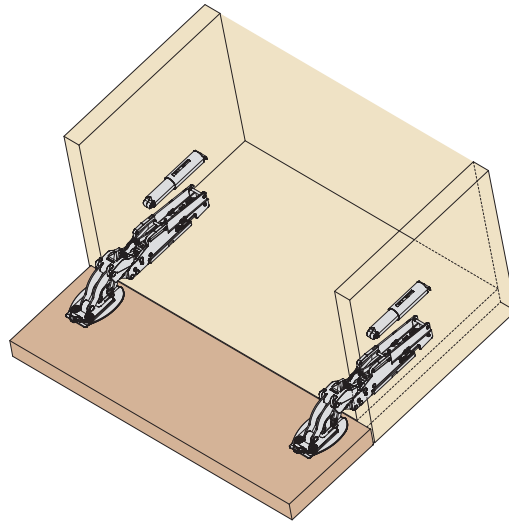

ТАБЛИЦА ПОДБОРА ВЕСА ФАСАДА ДЛЯ ПОДЪЕМНИКА РАСТА **I-MEDIUM** С ДОВОДЧИКОМ

ТАБЛИЦА ПОДБОРА ВЕСА ФАСАДА ДЛЯ ПОДЪЕМНИКА РАСТА **S-STRONG** С ДОВОДЧИКОМ

SRXB78A1XXXXF

SRXB78AMXXXXF

комплект декоративных крышек РАСТА