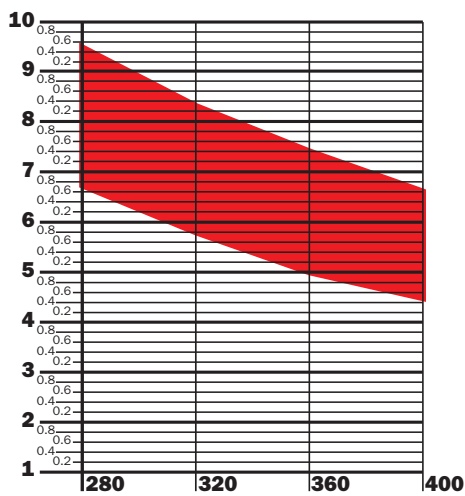

ТАБЛИЦА ПОДБОРА ВЕСА ФАСАДА ДЛЯ ПОДЪЕМНИКА РАСТА **I-MEDIUM** С ДОВОДЧИКОМ

ТАБЛИЦА ПОДБОРА ВЕСА ФАСАДА ДЛЯ ПОДЪЕМНИКА РАСТА **S-STRONG** С ДОВОДЧИКОМ

SRXB78A1XXXXF

SRXB78AMXXXXF

комплект декоративных крышек РАСТА