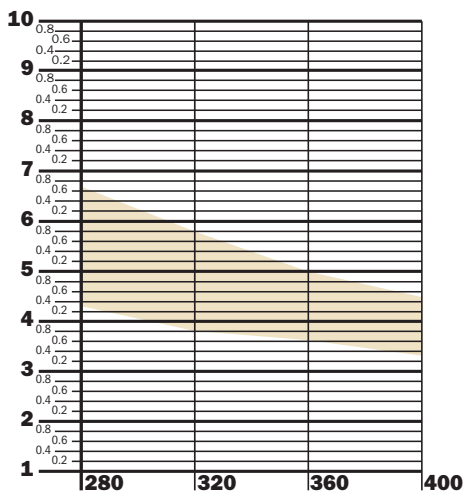

ТАБЛИЦА ПОДБОРА ВЕСА ФАСАДА ДЛЯ ПОДЪЕМНИКА РАСТА **I-MEDIUM** С ДОВОДЧИКОМ

ТАБЛИЦА ПОДБОРА ВЕСА ФАСАДА ДЛЯ ПОДЪЕМНИКА РАСТА **S-STRONG** С ДОВОДЧИКОМ

SRXB78A1XXXXF

SRXB78AMXXXXF

комплект декоративных крышек РАСТА