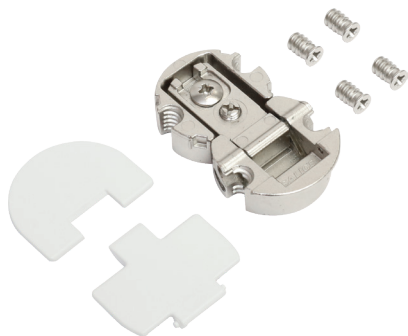

МАКМАРТ

ПОДЪЕМНЫЙ МЕХАНИЗМ РАСТА

Представляем подъемный механизм секретерного типа **РАСТА**. **РАСТА** – это компактная петля для открывающихся вниз фасадов, которая работает без дополнительных рычагов или тросов.

артикул	усилие	материал	отделка	упаковка, компл.
FRBKFEXISN9	I - MEDIUM	металл	никель	1
FRBKFEXSSN9	S - Strong	металл	никель	1
FRBKFEXWSN9	W - Soft	металл	никель	1

Техническая информация:

- петля для открывающихся вниз фасадов, с доводчиком
- с подпружиненным закрыванием
- крепится ко дну каркаса при помощи прямоугольных ответных планок серии DOMI (clip on)
- стандартная присадка фасада – 35 мм
- глубина сверления под чашку – 13 мм
- угол открывания – 90°
- постоянное K=4,5

ТАБЛИЦА ПОДБОРА ВЕСА ФАСАДА ДЛЯ ПОДЪЕМНИКА РАСТА **I-MEDIUM** С ДОВОДЧИКОМ

ТАБЛИЦА ПОДБОРА ВЕСА ФАСАДА ДЛЯ ПОДЪЕМНИКА РАСТА **S-STRONG** С ДОВОДЧИКОМ

SRXB78A1XXXXF

SRXB78AMXXXXF

комплект декоративных крышек РАСТА

артикул	материал	цвет	упаковка, компл.
SRXB78A1XXXXF	пластик	белый	1
SRXB78AMXXXXF	пластик	серый	1

Габаритные размеры

Установка крышек

FRCK59RXXX1

FRCK59RXXXM

петля врезная для откидных фасадов (в комплекте с заглушками и евровинтами)