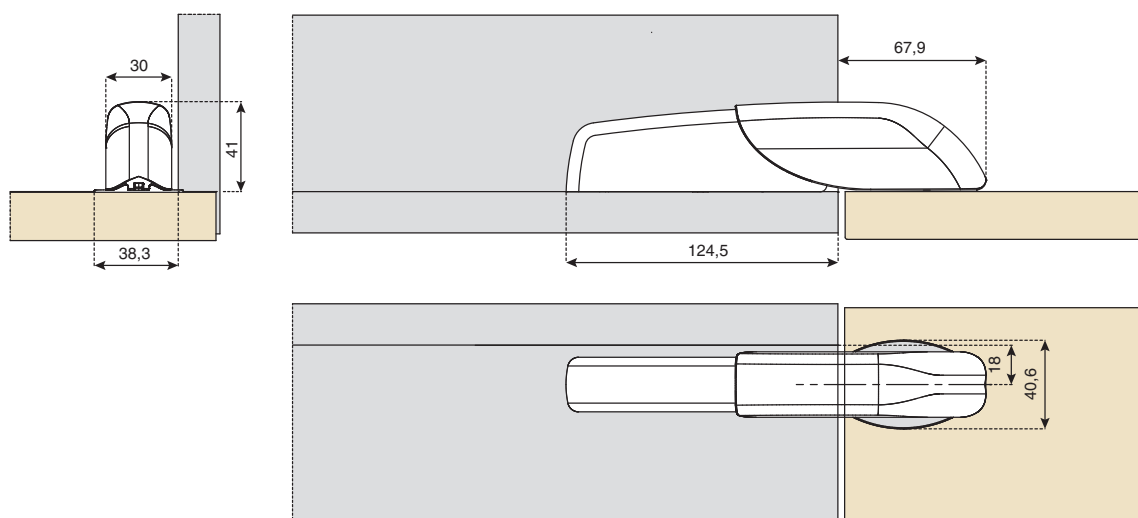

ТАБЛИЦА ПОДБОРА ВЕСА ФАСАДА ДЛЯ ПОДЪЕМНИКА РАСТА **I-MEDIUM** С ДОВОДЧИКОМ

ТАБЛИЦА ПОДБОРА ВЕСА ФАСАДА ДЛЯ ПОДЪЕМНИКА РАСТА **S-STRONG** С ДОВОДЧИКОМ

SRXB78A1XXXXF

SRXB78AMXXXXF

комплект декоративных крышек РАСТА

артикул	материал	цвет	упаковка, компл.
SRXB78A1XXXXF	пластик	белый	1
SRXB78AMXXXXF	пластик	серый	1

Габаритные размеры

Установка крышек

FRCK59RXXX1

FRCK59RXXXM

петля врезная для откидных фасадов (в комплекте с заглушками и евровинтами)