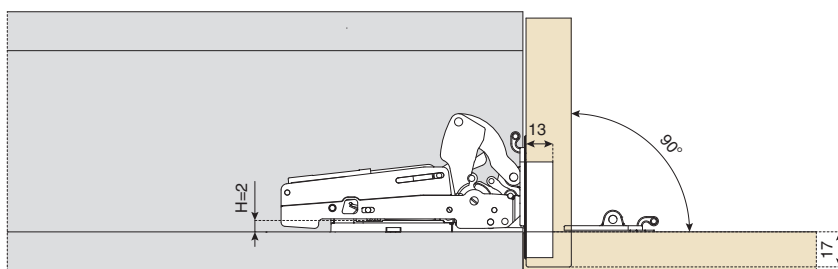

* В случае, если ширина фасада больше 1200мм, рекомендуется использовать врезные петли FRCK59RXXX1 или FRCK59RXXXM