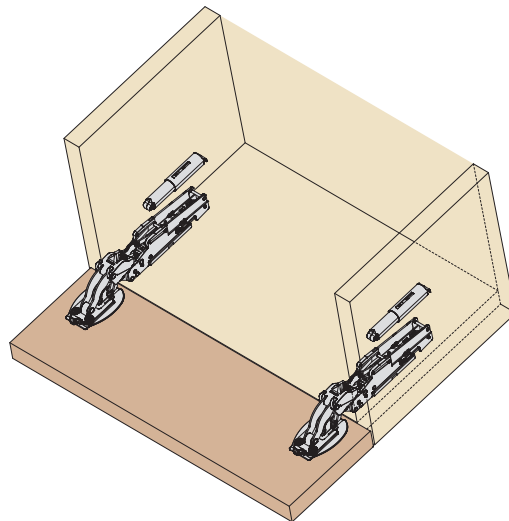

ТАБЛИЦА ПОДБОРА ВЕСА ФАСАДА ДЛЯ ПОДЪЕМНИКА РАСТА **I-MEDIUM** С ДОВОДЧИКОМ

ТАБЛИЦА ПОДБОРА ВЕСА ФАСАДА ДЛЯ ПОДЪЕМНИКА РАСТА **S-STRONG** С ДОВОДЧИКОМ

SRXB78A1XXXXF

SRXB78AMXXXXF

комплект декоративных крышек РАСТА

артикул	материал	цвет	упаковка, компл.
SRXB78A1XXXXF	пластик	белый	1
SRXB78AMXXXXF	пластик	серый	1

Габаритные размеры

Установка крышек

FRCK59RXXX1

FRCK59RXXXM

петля врезная для откидных фасадов (в комплекте с заглушками и евровинтами)