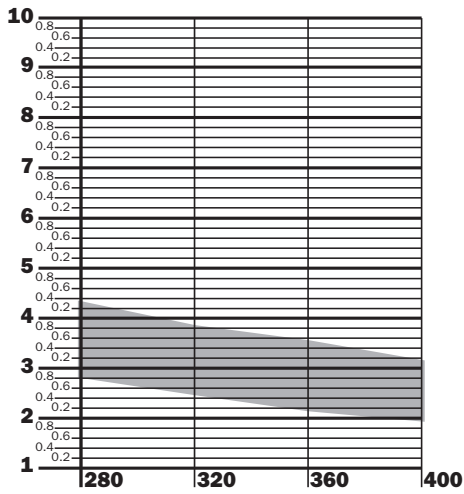

Необходимое пространство для открывания фасада

T=	16	17	18	19	20	21	22	23	24	25	26	27	28
K=4.5 A=	1.3	2.1	3	3.9	4.8	5.7	6.6	7.5	8.5	9.4	10.4	11.3	12.3

ТАБЛИЦА ПОДБОРА ВЕСА ФАСАДА ДЛЯ ПОДЪЕМНИКА РАСТА **W-SOFT** С ДОВОДЧИКОМ