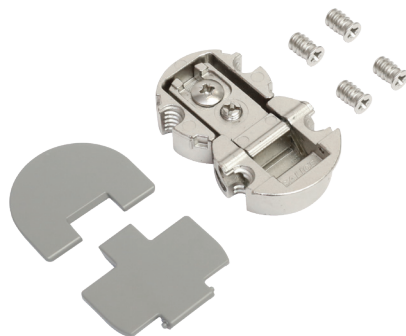

артикул	усилие	материал	отделка	упаковка, компл.
FRBKFEXISN9	I - MEDIUM	металл	никель	1
FRBKFEXSSN9	S - Strong	металл	никель	1
FRBKFEXWSN9	W - Soft	металл	никель	1

Техническая информация:

- петля для открывающихся вниз фасадов, с доводчиком
- с подпружиненным закрыванием
- крепится ко дну каркаса при помощи прямоугольных ответных планок серии DOMI (clip on)
- стандартная присадка фасада – 35 мм
- глубина сверления под чашку – 13 мм
- угол открывания – 90°
- постоянное K=4,5

ТАБЛИЦА ПОДБОРА ВЕСА ФАСАДА ДЛЯ ПОДЪЕМНИКА РАСТА **I-MEDIUM** С ДОВОДЧИКОМ

ТАБЛИЦА ПОДБОРА ВЕСА ФАСАДА ДЛЯ ПОДЪЕМНИКА РАСТА **S-STRONG** С ДОВОДЧИКОМ

SRXB78A1XXXXF

SRXB78AMXXXXF

комплект декоративных крышек РАСТА

артикул	материал	цвет	упаковка, компл.
SRXB78A1XXXXF	пластик	белый	1
SRXB78AMXXXXF	пластик	серый	1

Габаритные размеры

Установка крышек

FRCK59RXXX1

FRCK59RXXXM

петля врезная для откидных фасадов (в комплекте с заглушками и евровинтами)

артикул	материал	отделка	упаковка, компл.
FRCK59RXXX1	металл/пластик	никель/белый	1
FRCK59RXXXM	металл/пластик	никель/серый	1

Присадочные размеры

* В случае, если ширина фасада больше 1200мм, рекомендуется использовать врезные петли FRCK59RXXX1 или FRCK59RXXXM