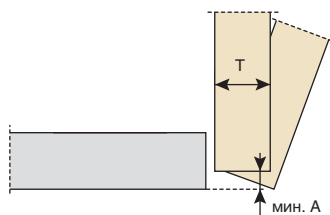

Необходимое пространство для открывания фасада

T=	16	17	18	19	20	21	22	23	24	25	26	27	28
K=4.5 A=	1.3	2.1	3	3.9	4.8	5.7	6.6	7.5	8.5	9.4	10.4	11.3	12.3