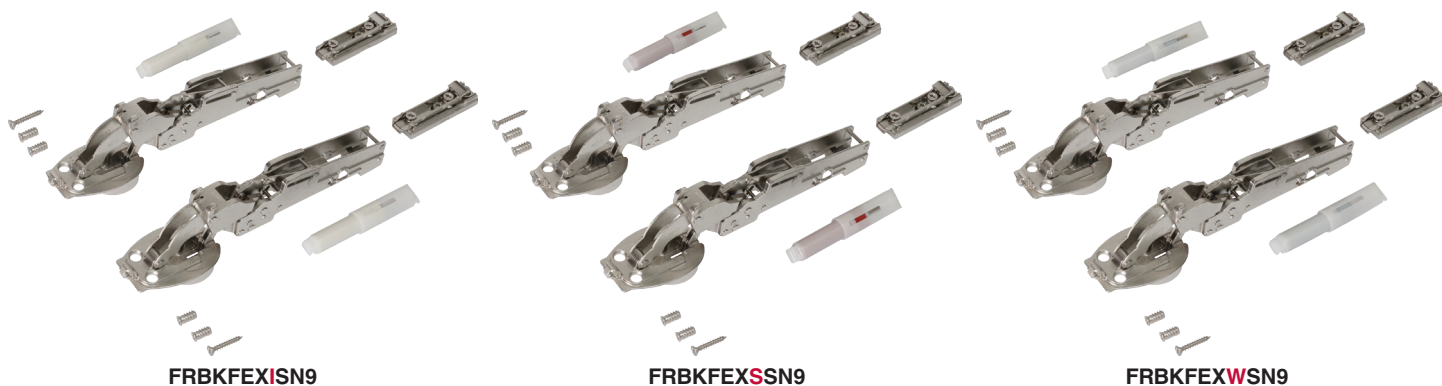

FRBKFEXISN9

FRBKFEXSSN9

FRBKFEXWSN9

подъемник для секретера ПАСТА с доводчиком (комплект)

артикул	усилие	материал	отделка	упаковка, компл.
FRBKFEXISN9	I - MEDIUM	металл	никель	1
FRBKFEXSSN9	S - Strong	металл	никель	1
FRBKFEXWSN9	W - Soft	металл	никель	1

Техническая информация:

- петля для открывающихся вниз фасадов, с доводчиком
- с подпружиненным закрыванием
- крепится ко дну каркаса при помощи прямоугольных ответных планок серии DOMI (clip on)
- стандартная присадка фасада – 35 мм
- глубина сверления под чашку – 13 мм
- угол открывания – 90°
- постоянное K=4,5

Присадочные размеры

- **A** - отступ от края каркаса до фасада
- **D** - размер наложения фасада на боковую панель каркаса
- **K** - отступ от края фасада до начала фрезеровки под петлю