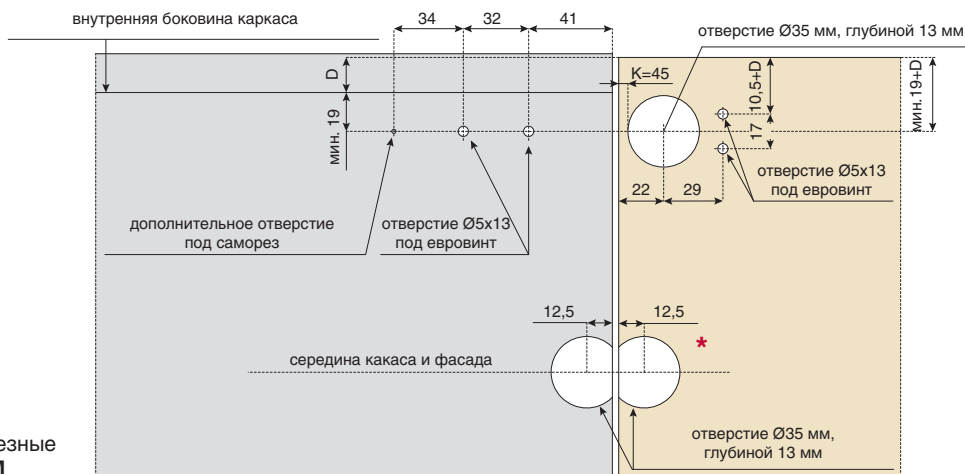

Присадочные размеры

- A** - отступ от края каркаса до фасада
- D** - размер наложения фасада на боковую панель каркаса
- K** - отступ от края фасада до начала фрезеровки под петлю

* В случае, если ширина фасада больше 1200мм, рекомендуется использовать врезные петли FRCK59RXXX1 или FRCK59RXXXM