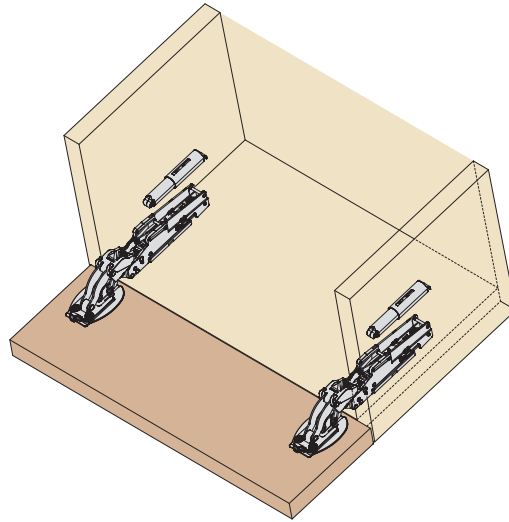

Необходимое пространство для открывания фасада

T=	16	17	18	19	20	21	22	23	24	25	26	27	28
K=4.5 A=	1.3	2.1	3	3.9	4.8	5.7	6.6	7.5	8.5	9.4	10.4	11.3	12.3

ТАБЛИЦА ПОДБОРА ВЕСА ФАСАДА ДЛЯ ПОДЪЕМНИКА РАСТА **W-SOFT** С ДОВОДЧИКОМ