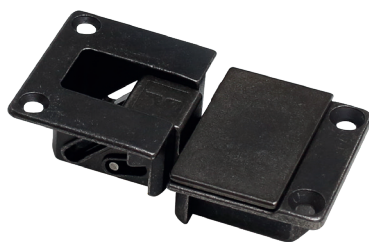

## ПЕТЛЯ ВРЕЗНАЯ LINE-A

петля врезная Line-A для откидных фасадов

артикул	материал	отделка	упаковка
405.0570.57	замак	черный никель	500 шт.